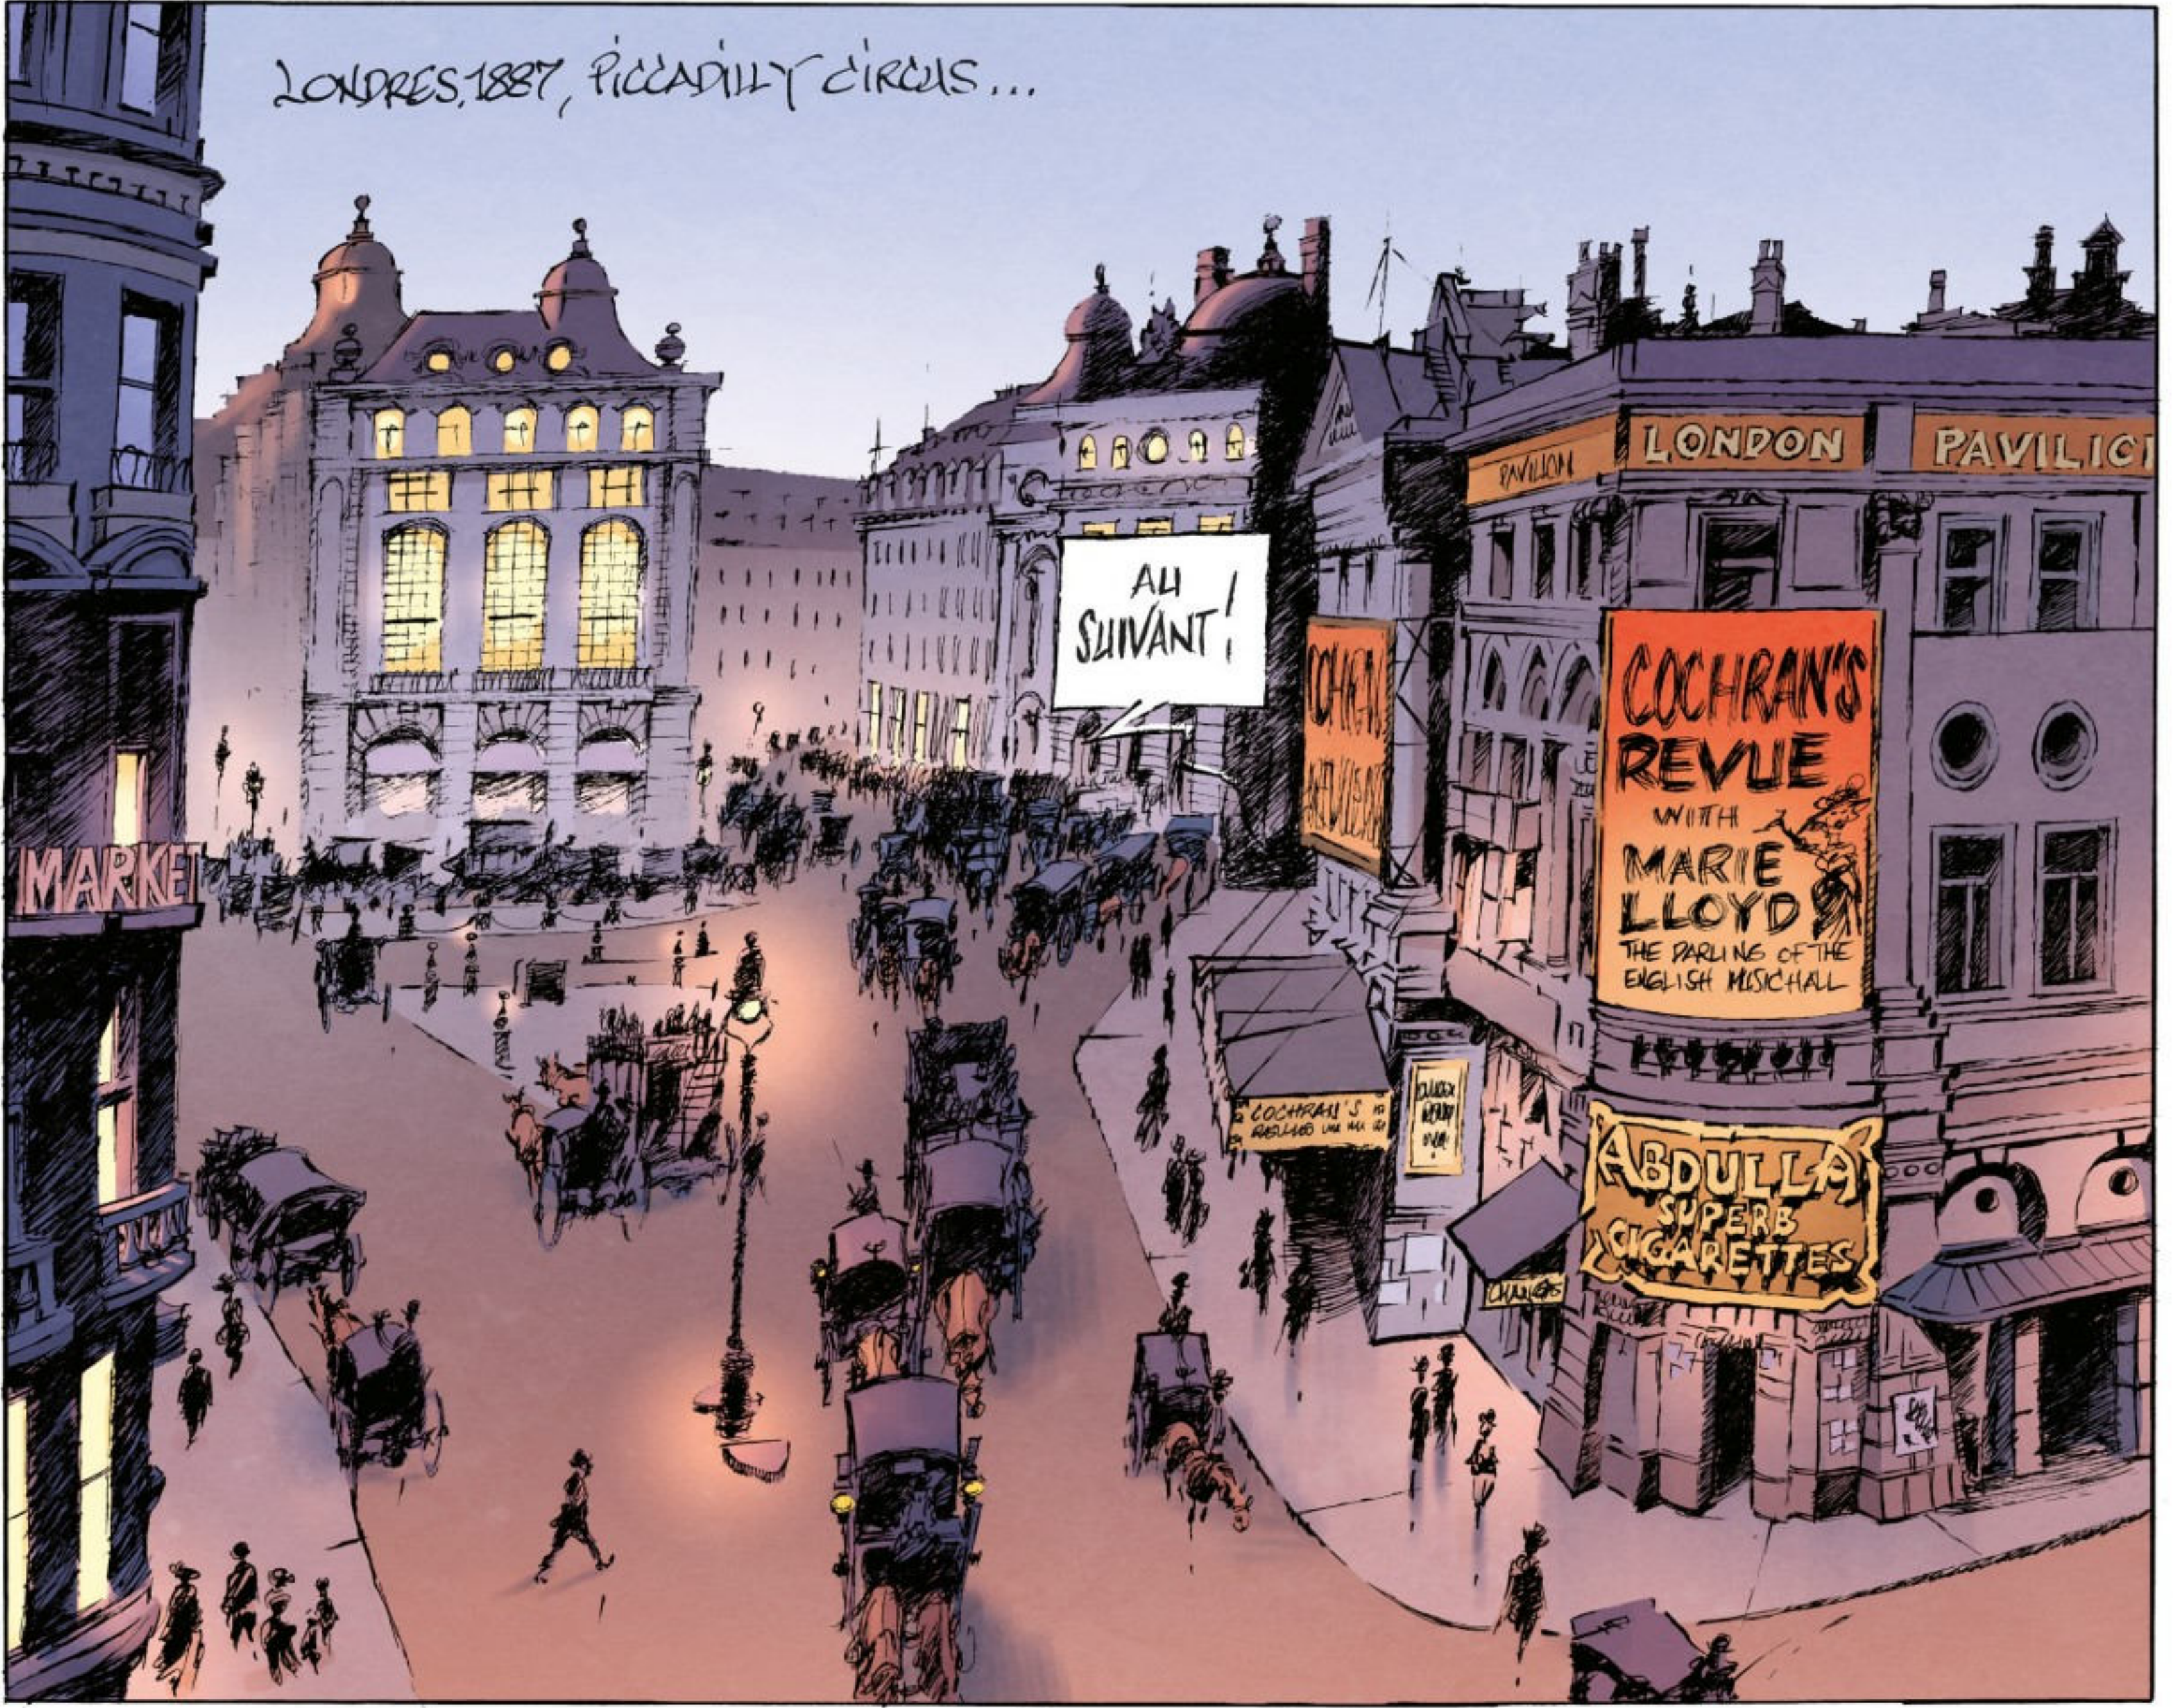

LONDRES, 1887, PICCADILLY CIRCUS...