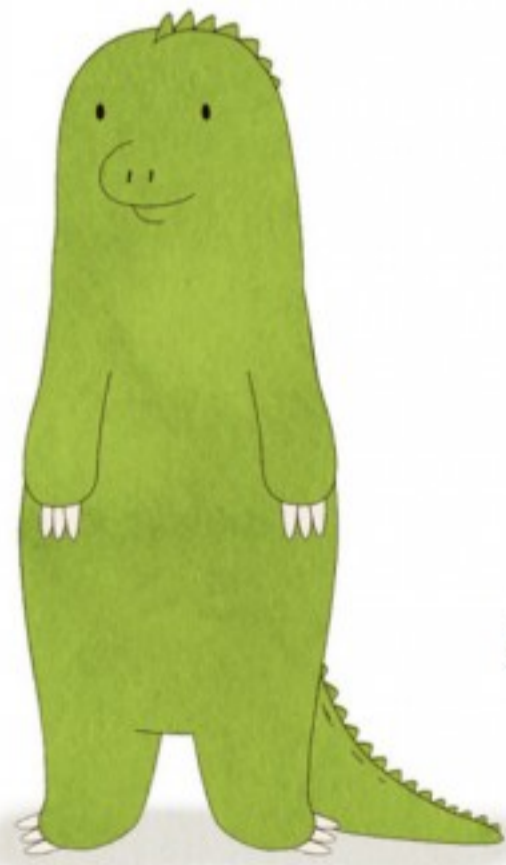

# MIRU MIRU

Papillon  
Mystère

DARGAUD  
Jeunesse

Iguane

Chauve-Souris

Grenouille

Hérisson

Miru

Raton-Laveur

# MIRU MIRU

Papillon Mystère

D'après une série créée par Haruna KISHI et Mathilde MARANINCHI  
avec la collaboration de Guillaume LORIN

**DARGAUD**  
jeunesse

Par un beau matin de printemps, Raton-Laveur étend sa lessive.  
Mmmm, ça sent bon le propre...

Tiens, qui vient voltiger sous le nez de Miru et Hérisson ? Deux jolis papillons.  
Un petit tour et puis s'en vont...