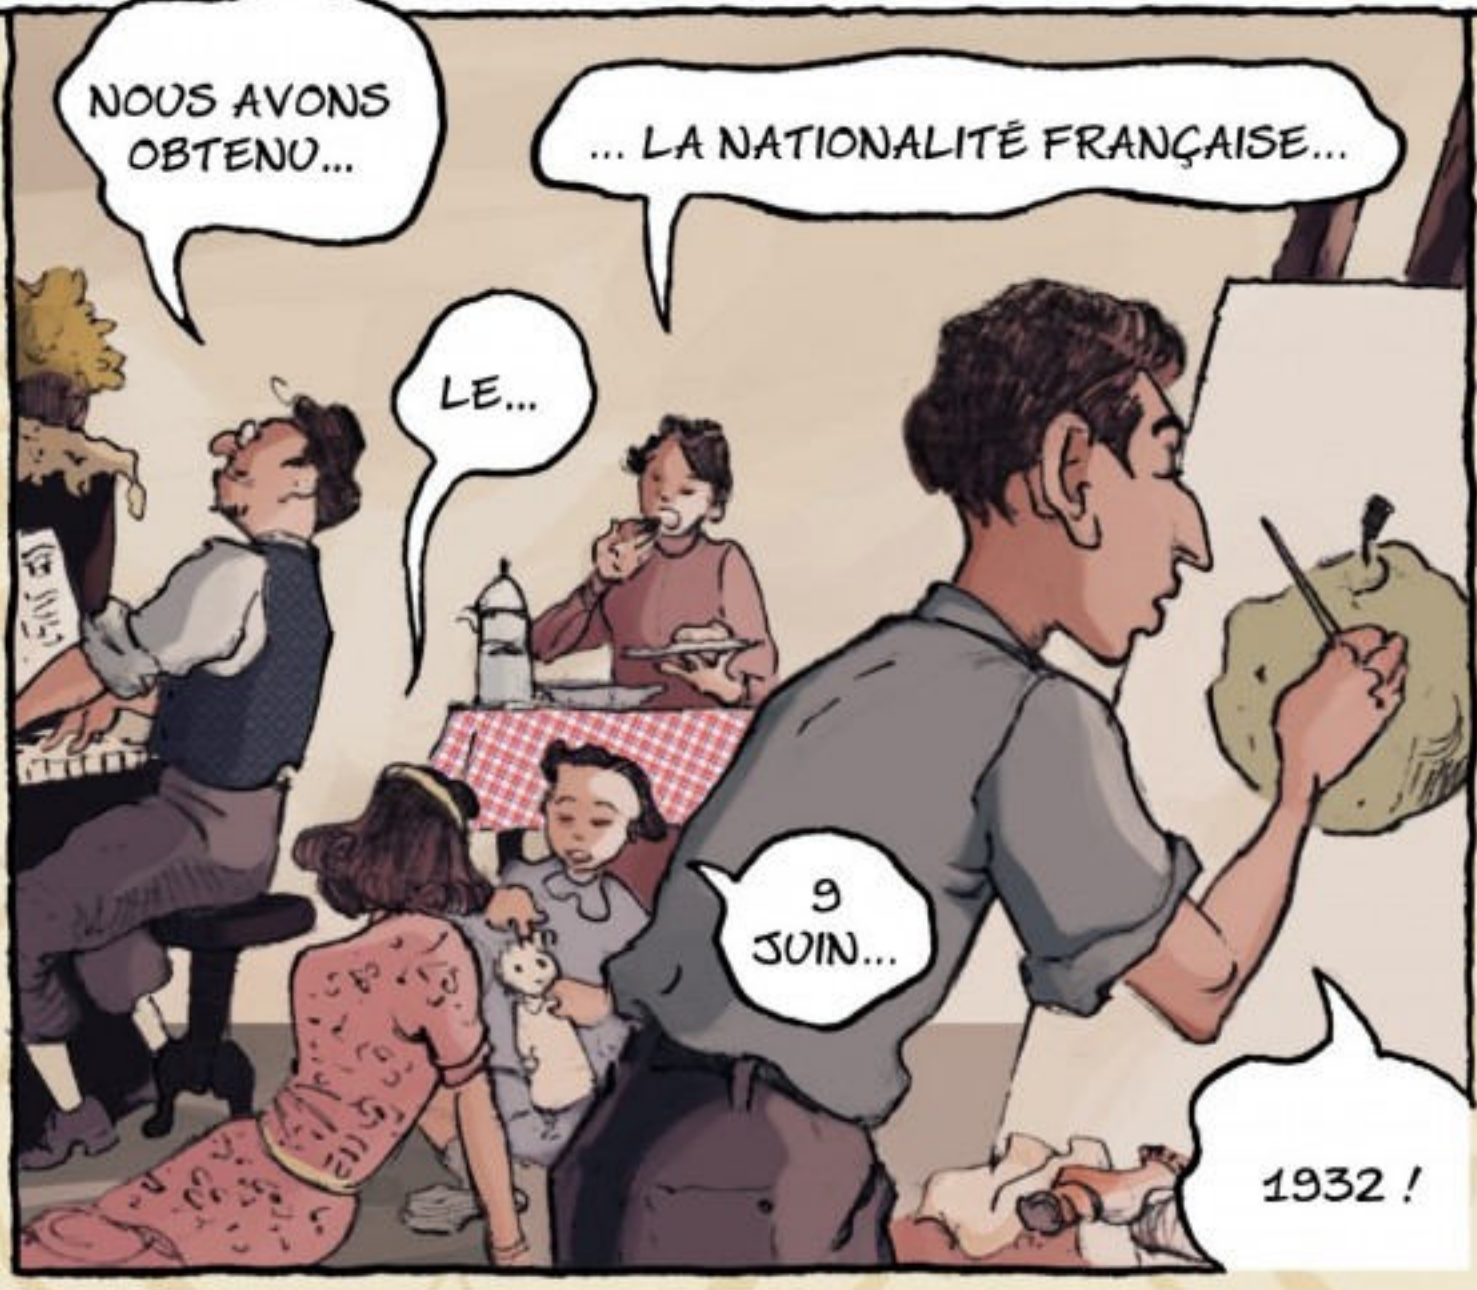

Chabert - Dimberton

Gainsbourg

Jungle

Chabert - Dimberton

Gainsbourg

Jungle

Joseph Ginsburg, le père de Serge Gainsbourg, est né en Ukraine en 1896. À 20 ans, il cherche sa voie.

Rapidement, Olga Besman, une séduisante chanteuse devient son épouse.

En 1921, face à la révolution qui dévaste le pays, le couple prend une décision importante.

Ils ont deux filles et un fils, Lucien, né en 1928.

Joseph apprend le piano classique au jeune Lulu tout en le poussant vers la peinture.

1940. C'est la guerre,
les Allemands entrent dans Paris.

Les métiers artistiques étant interdits aux Juifs,
Joseph passe en zone libre pour trouver du travail.

Puis toute la famille le rejoint sous
le faux nom de Guimbard.