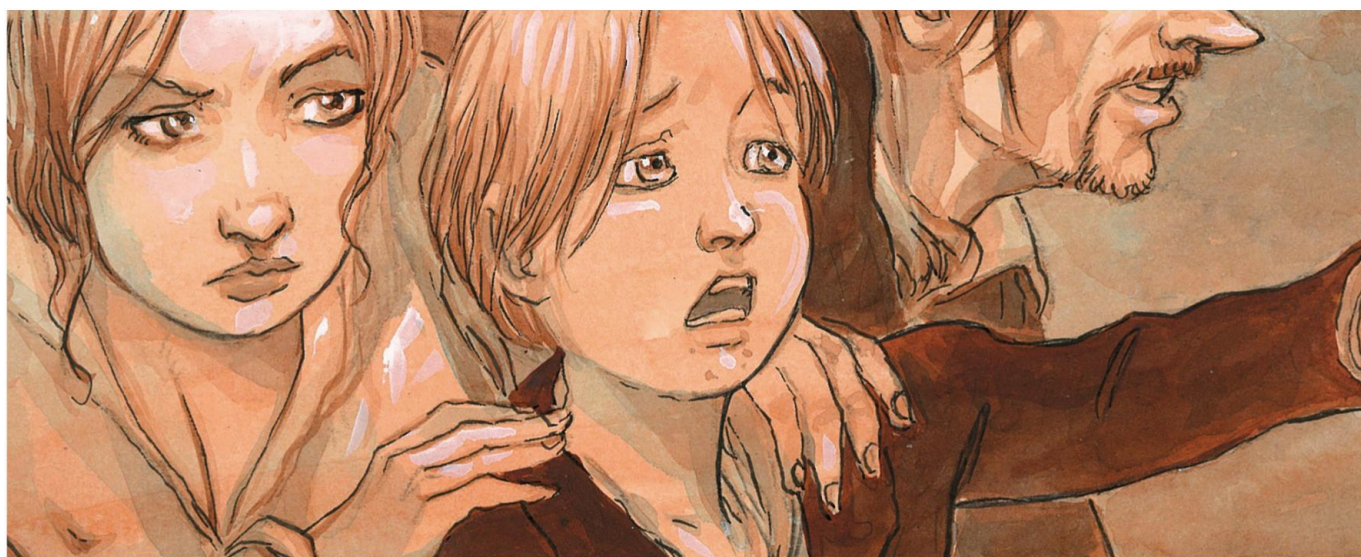

## 1. LE JARDIN D'ALICE

scénario Damien MARIE

dessins & couleurs Fabrice MEDDOUR

GRAND **ANGLE**

Merci pour cette formidable rencontre !

Merci Laurence, Agnès, Olive et Bruno pour vos indispensables contributions, Hervé pour ton accompagnement si précis et Olivier pour ton indéfectible confiance !