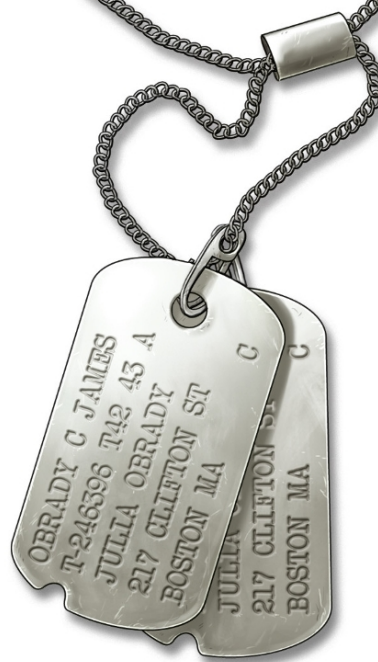

WALLACE

JULIEN CAMP

EAGLE

L'AIGLE A DEUX TETES

3 - AUX SOURCES DU MAL

ZÉPHYR

EAGLE

L'AIGLE A DEUX TÊTES

3 - AUX SOURCES DU MAL

SCÉNARIO : WALLACE
DESSIN-COULEUR : JULIEN CAMP

À mes amis, lecteurs de la première heure.
À Renaud et Thomas.

Julien Camp

Un immense merci à la team Julien, Damien, Patrice et Alex.