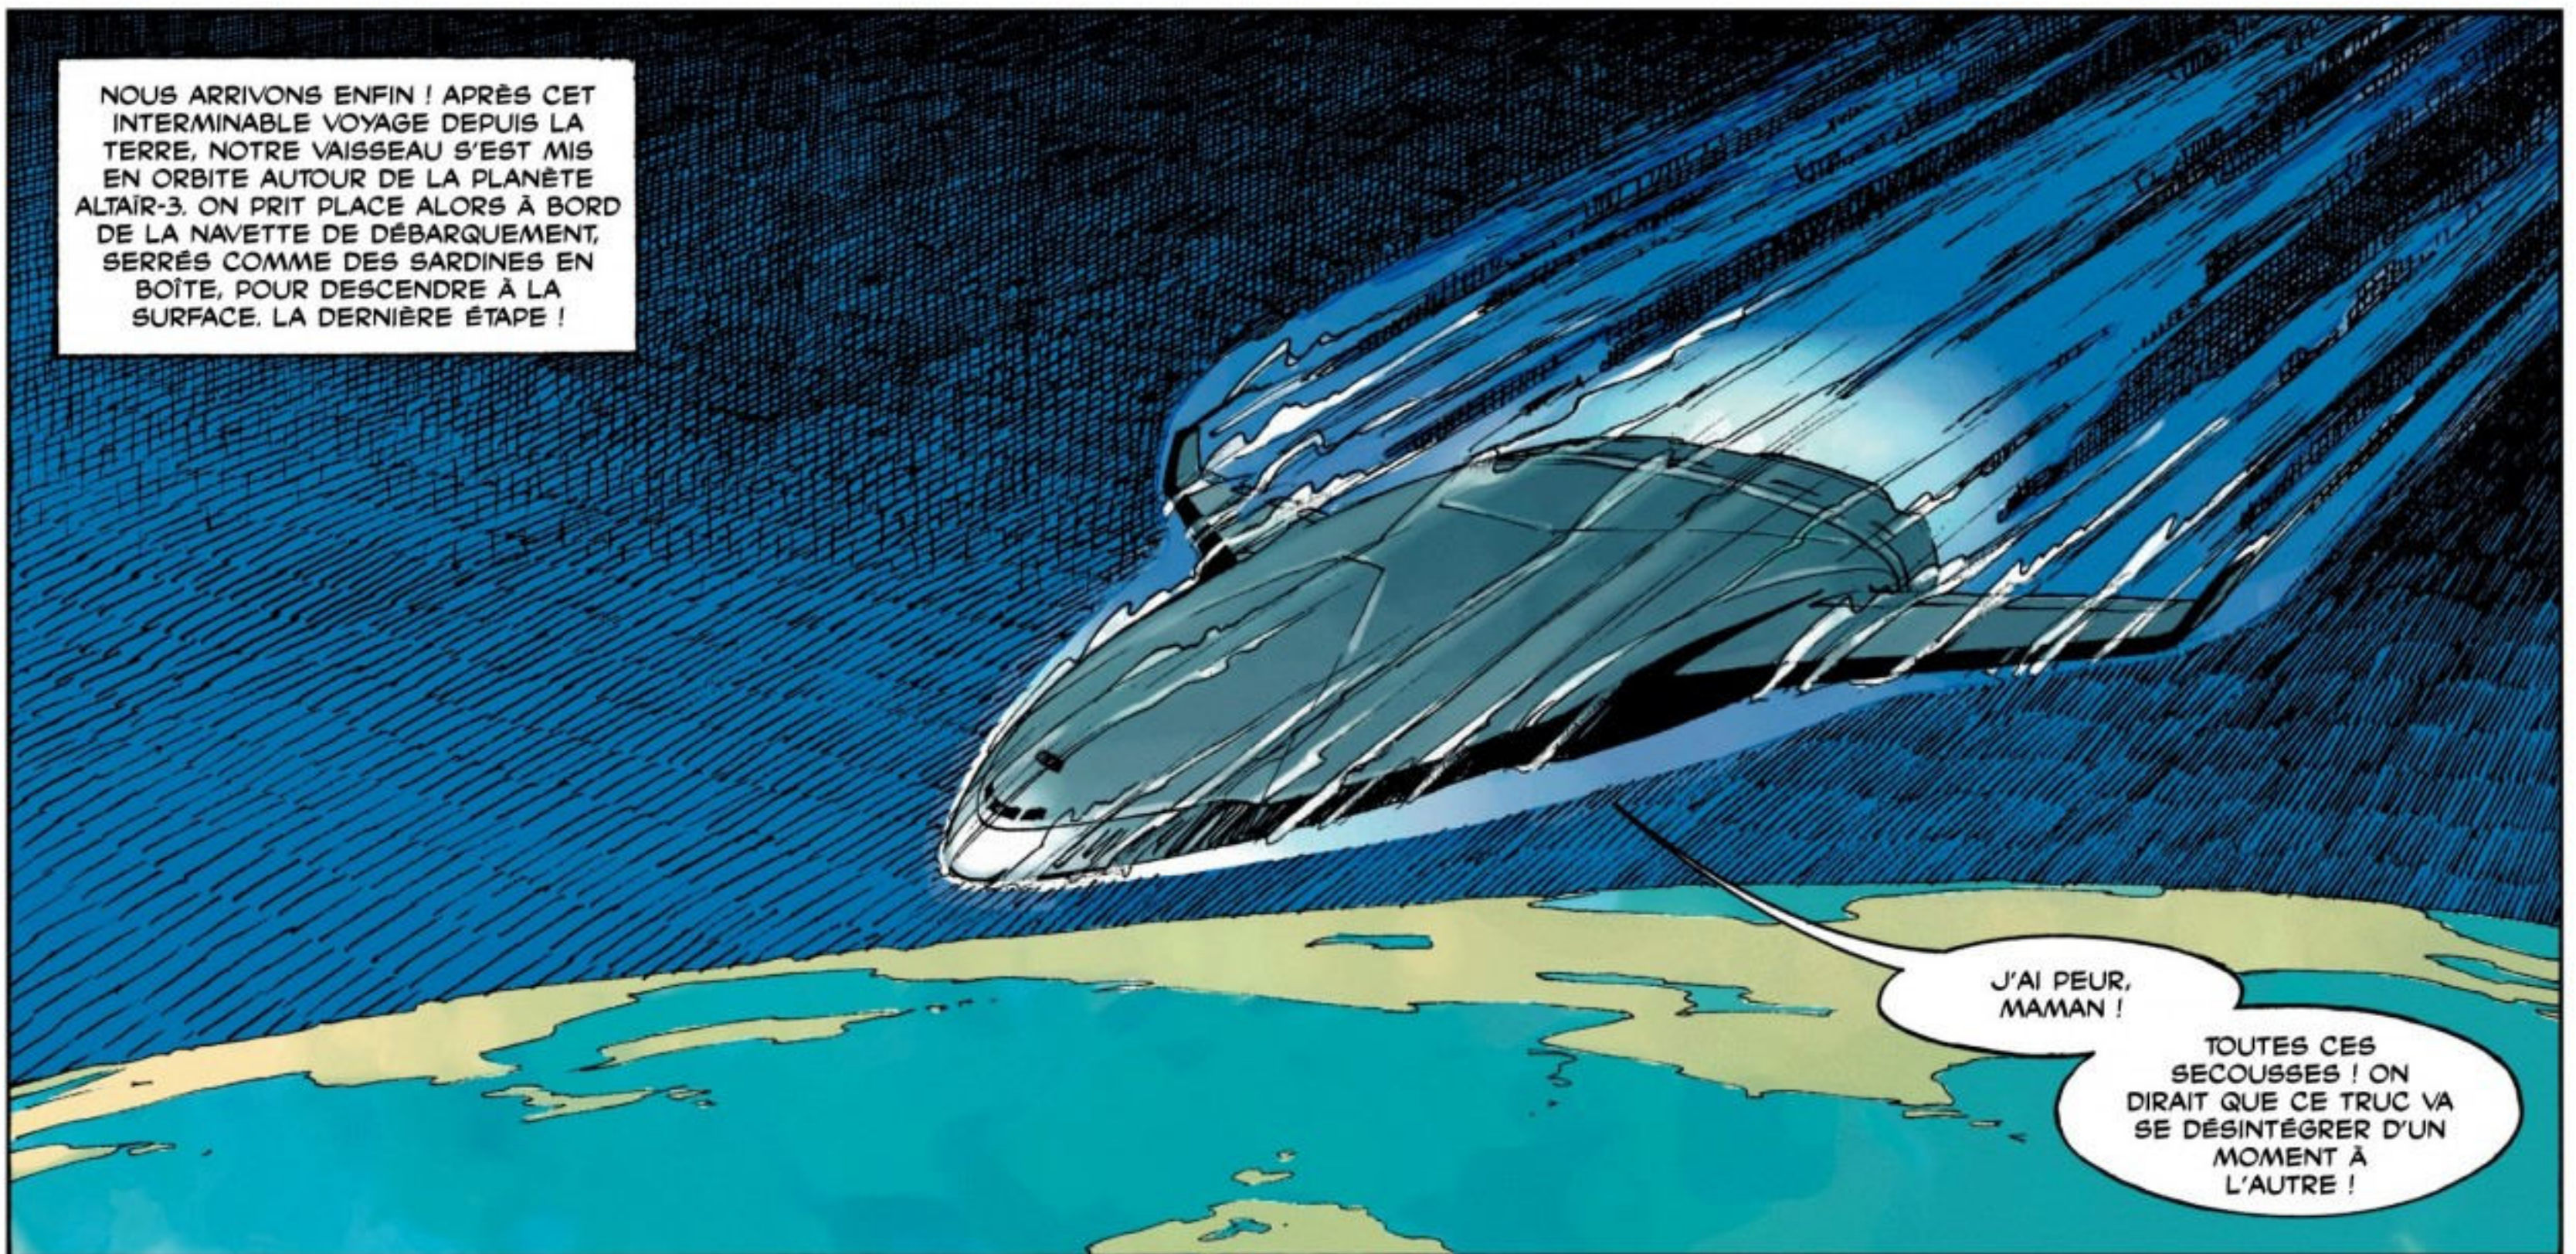

LEO & ICAR

TERRES LOINTAINES

episode 1

DARGAUD

LEO & ICAR

TERRES LOINTAINES

episode 1

SCÉNARIO : LEO
DESSIN & COULEUR : ICAR

DARGAUD

PARIS • BARCELONE • BRUXELLES • LAUSANNE • LONDRES • MONTREAL • NEW YORK • STUTTGART

NOUS ARRIVONS ENFIN ! APRÈS CET INTERMINABLE VOYAGE DEPUIS LA TERRE, NOTRE VAISSEAU S'EST MIS EN ORBITE AUTOUR DE LA PLANÈTE ALTAÏR-3. ON PRIT PLACE ALORS À BORD DE LA NAVETTE DE DÉBARQUEMENT, SERRÉS COMME DES SARDINES EN BOÎTE, POUR DESCENDRE À LA SURFACE. LA DERNIÈRE ÉTAPE !

EN PLUS, CELLE-CI EST UNE NAVETTE AIRBUS PM450, UNE DES MEILLEURES JAMAIS CONSTRUITES ! C'EST DU SOLIDE. T'AS PAS À AVOIR PEUR, JE TE LE GARANTIS !

C'EST VRAI CE QUE VOUS VENEZ DE DIRE, OU C'EST SEULEMENT POUR CALMER VOTRE SŒUR ?...

C'EST VRAI, MADAME. JE CONNAIS TOUT DES NAVETTES ET DES FUSÉES. CET ENGIN VA NOUS CONDUIRE SAINS ET SAUFS JUSQU'À LA SURFACE DE LA PLANÈTE, VOUS POUVEZ ME CROIRE !