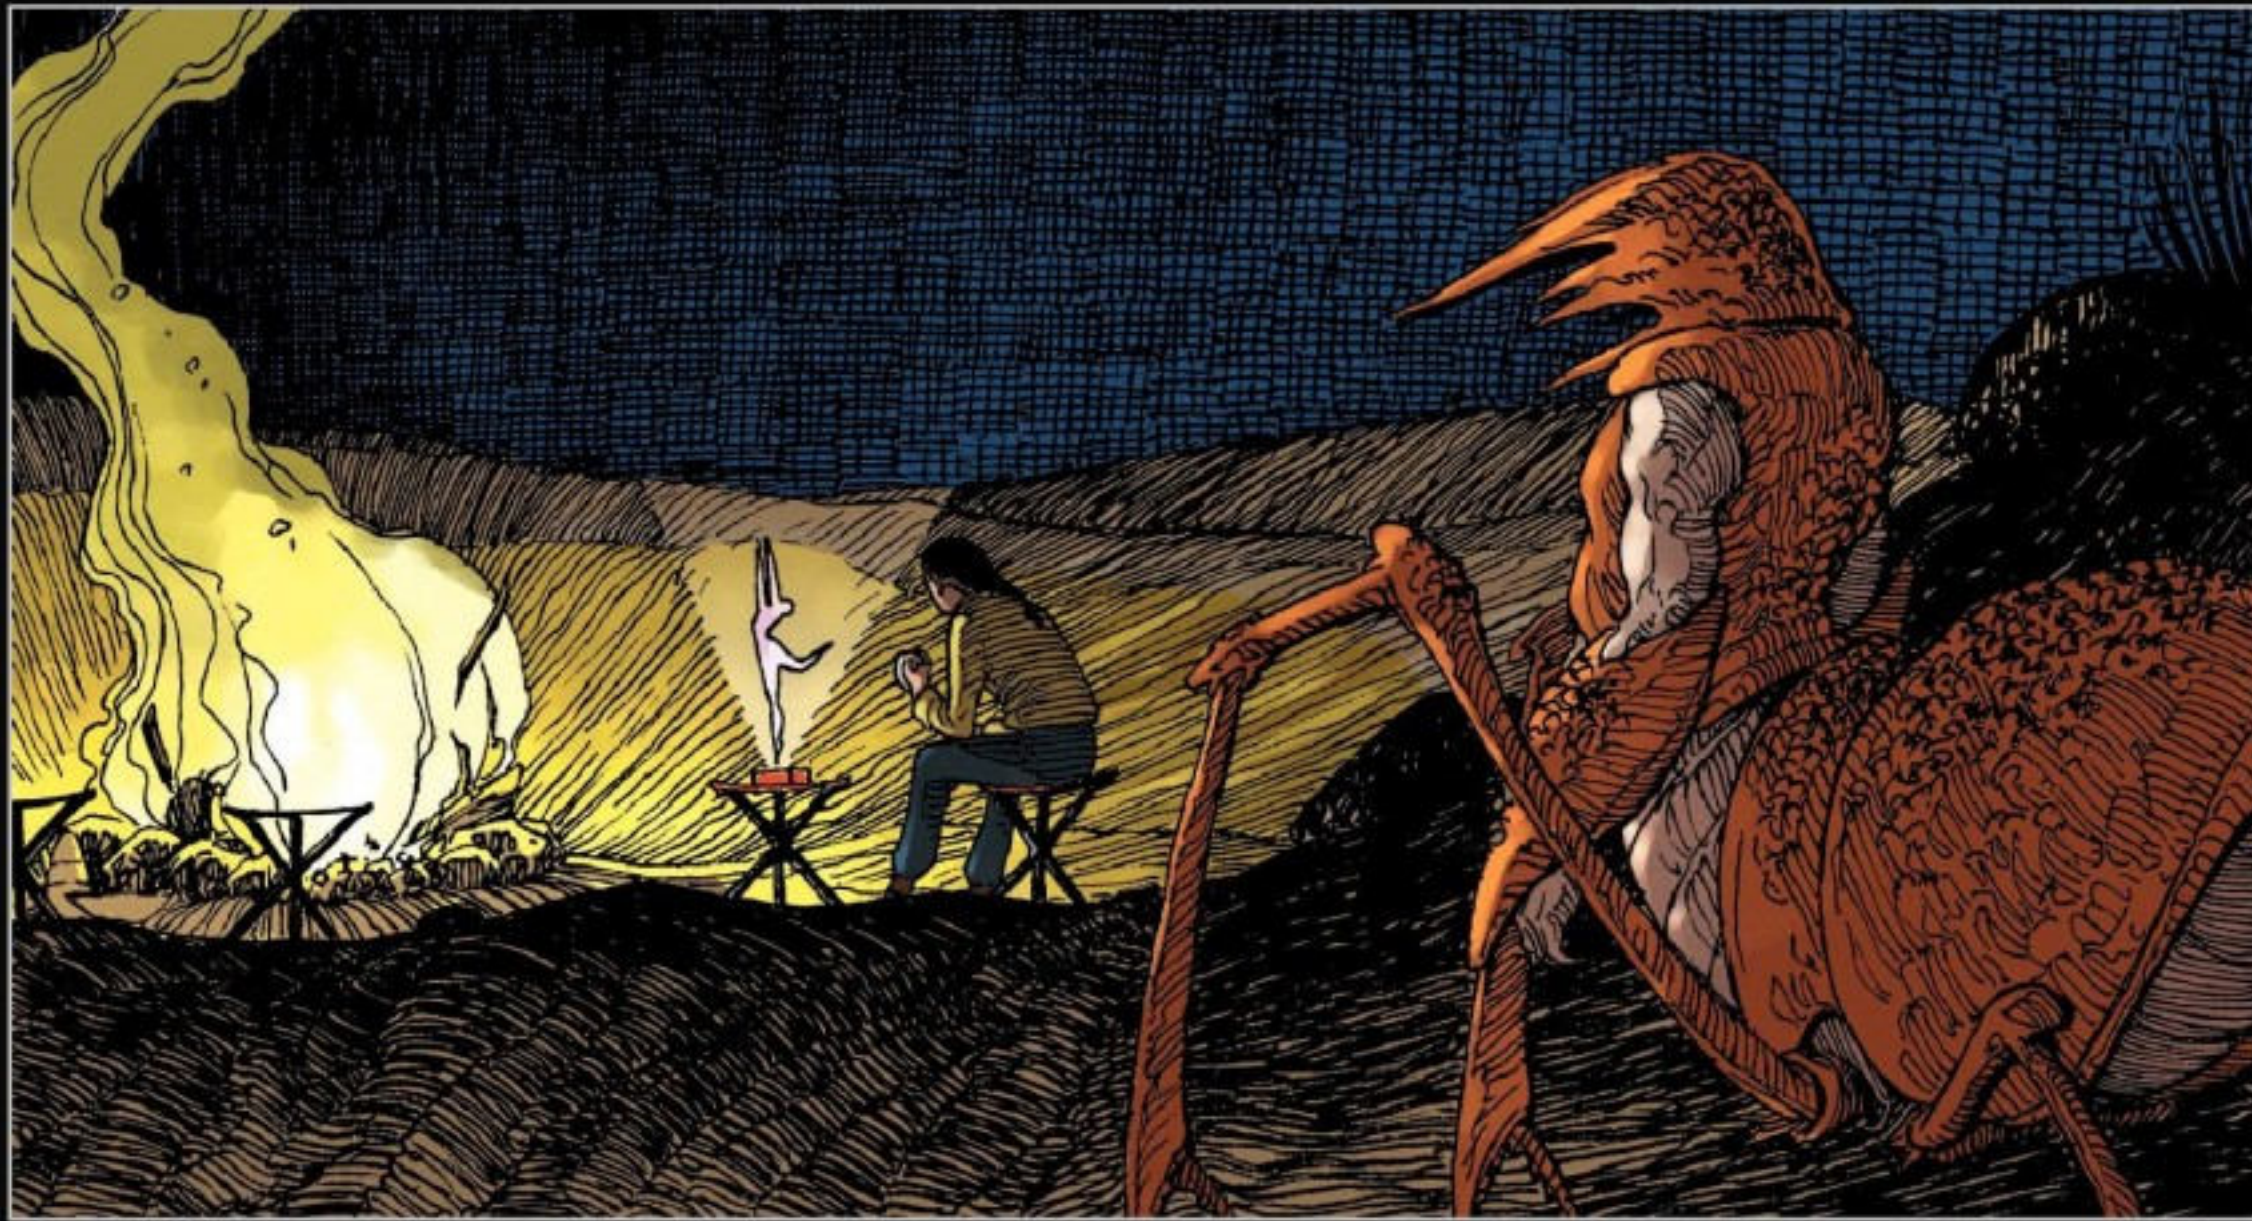

LEO & ICAR

TERRES LOINTAINES

episode 1

DARGAUD

LEO & ICAR

TERRES LOINTAINES

episode 1

SCÉNARIO : LEO
DESSIN & COULEUR : ICAR

DARGAUD

PARIS • BARCELONE • BRUXELLES • LAUSANNE • LONDRES • MONTREAL • NEW YORK • STUTTGART

NOUS ARRIVONS ENFIN ! APRÈS CET INTERMINABLE VOYAGE DEPUIS LA TERRE, NOTRE VAISSEAU S'EST MIS EN ORBITE AUTOUR DE LA PLANÈTE ALTAÏR-3. ON PRIT PLACE ALORS À BORD DE LA NAVETTE DE DÉBARQUEMENT, SERRÉS COMME DES SARDINES EN BOÎTE, POUR DESCENDRE À LA SURFACE. LA DERNIÈRE ÉTAPE !

EN PLUS, CELLE-CI EST UNE NAVETTE AIRBUS PM450, UNE DES MEILLEURES JAMAIS CONSTRUITES ! C'EST DU SOLIDE. T'AS PAS À AVOIR PEUR, JE TE LE GARANTIS !

C'EST VRAI CE QUE VOUS VENEZ DE DIRE, OU C'EST SEULEMENT POUR CALMER VOTRE SŒUR ?...

C'EST VRAI, MADAME. JE CONNAIS TOUT DES NAVETTES ET DES FUSÉES. CET ENGIN VA NOUS CONDUIRE SAINS ET SAUFS JUSQU'À LA SURFACE DE LA PLANÈTE, VOUS POUVEZ ME CROIRE !