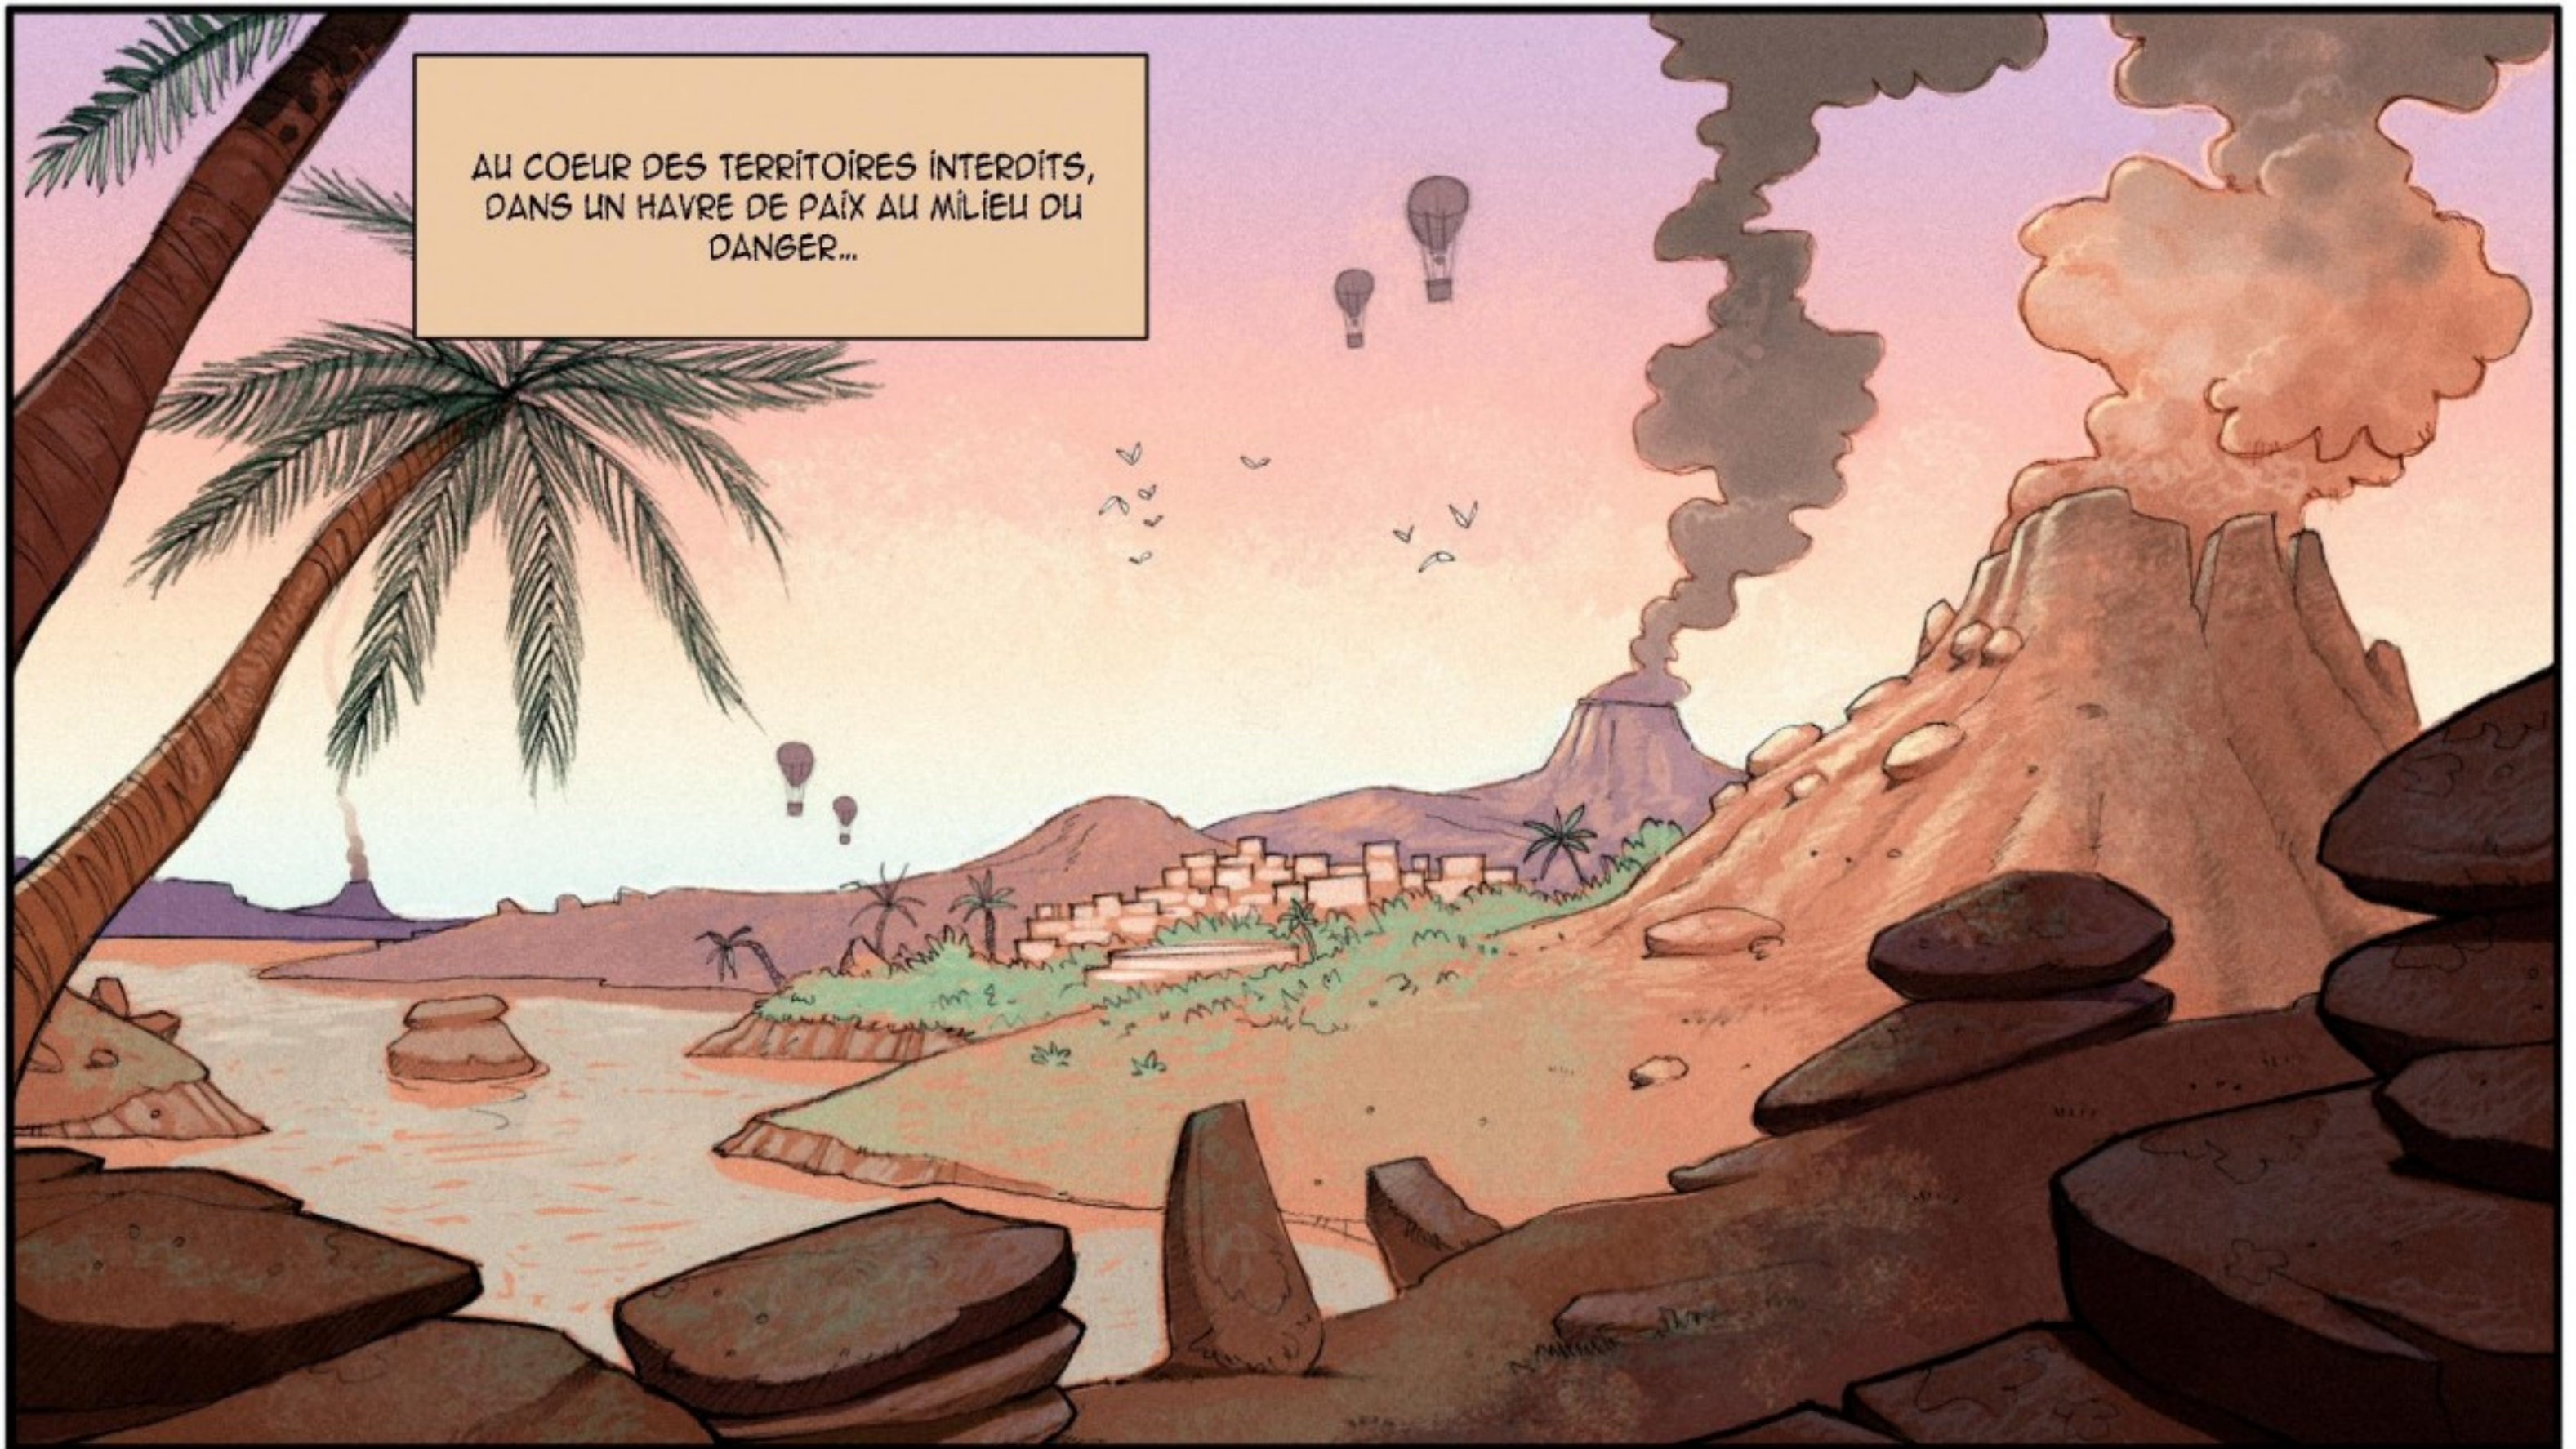

# ALIKKA

1 > LES TERRITOIRES INTERDITS

LE LOMBARD

SCÉNARIO  
**FRÉDÉRIC BRRÉMAUD**

DESSINS ET COULEURS  
**JOHN-SIMON LOCHE**

# ALiKA

**1> LES TERRITOIRES INTERDITS**

**LE LOMBARD**

AU COEUR DES TERRITOIRES INTERDITS,  
DANS UN HAVRE DE PAIX AU MILIEU DU  
DANGER...

...SE TROUVE UN LIEU QU'UNE  
FORCE ÉTRANGE ISOLE  
DES PRÉDATEURS ET DES  
ÉLÉMENTS DONT LA COLÈRE  
EST SANS FIN !...

DANS CETTE OASIS  
IMPROBABLE VIT LE PEUPLE DE LA  
SOURCE !... LA SOURCE DONT LE  
FLUIDE EST L'OBJET DE TOUTES  
LES VÉNÉRATIONS !

DEPUIS DES TEMPS IMMÉMORIAUX,  
LES MAGIENNES ÉTABLISSENT  
LE CONTACT ENTRE LA SOURCE ET  
LES HOMMES. KHAANI EST L'ACTUELLE  
REPRÉSENTANTE DE CETTE CASTE À LA  
FOIS CRAINTÉ ET RESPECTÉE !

UN JOUR, DES HOMMES PARCOURRONT LES VASTES ÉTENDUES !... ILS ATTEINDRONT LA SOURCE ET EN PRENDRONT POSSESSION !... CELA PROVOQUERA LA DÉSTRUCTION DU MONDE !...

CAR QUICONQUE UTILISE LES POUVOIRS DE LA SOURCE À DES FINS HOSTILES SIGNE SON ARRÊT DE MORT !