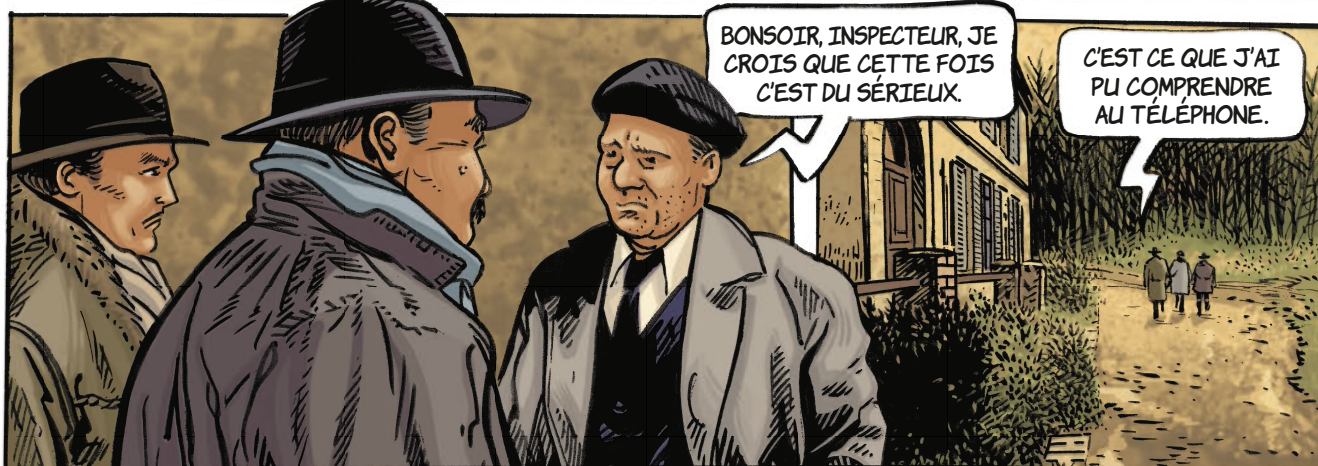

BONSOIR, INSPECTEUR, JE
CROIS QUE CETTE FOIS
C'EST DU SÉRIEUX.

C'EST CE QUE J'AI
PU COMPRENDRE
AU TÉLÉPHONE.