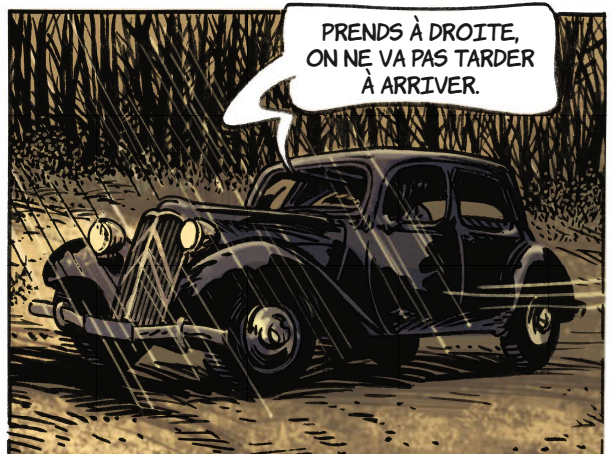

PRENDS À DROITE,
ON NE VA PAS TARDER
À ARRIVER.