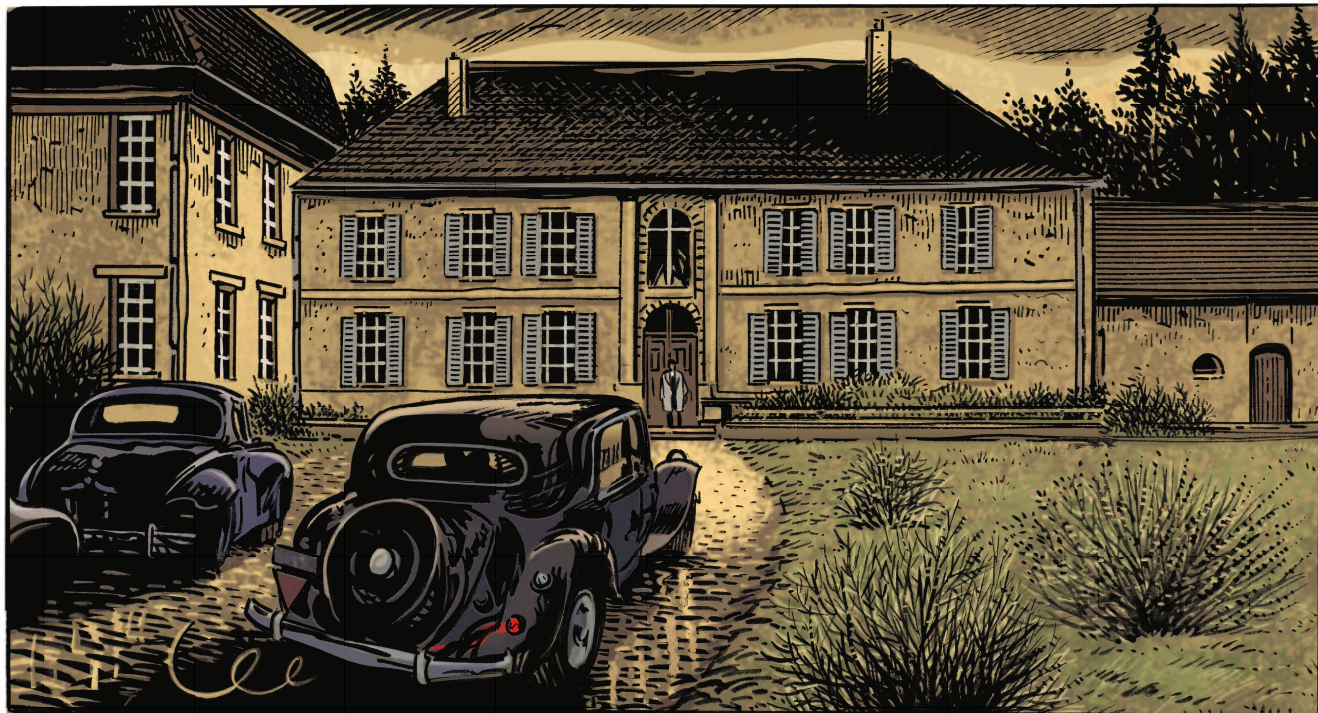

BONSOIR, INSPECTEUR, JE
CROIS QUE CETTE FOIS
C'EST DU SÉRIEUX.

C'EST CE QUE J'AI
PU COMPRENDRE
AU TÉLÉPHONE.