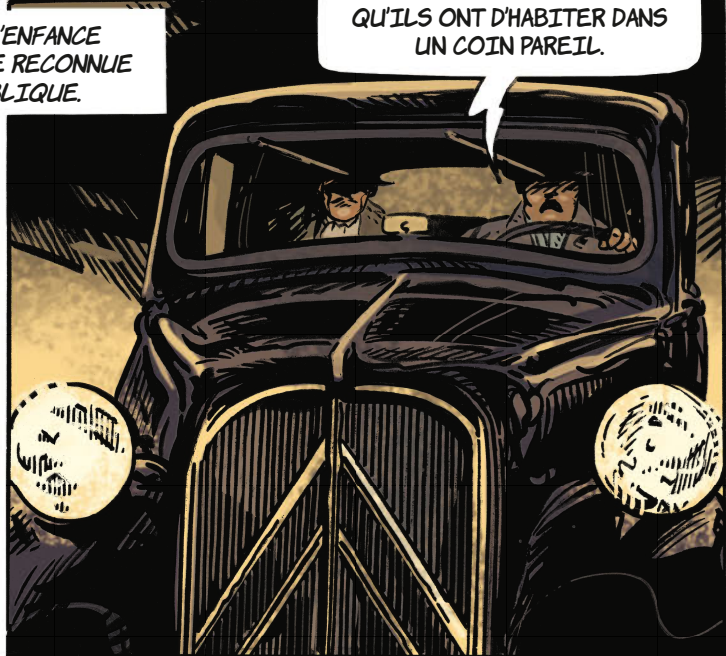

Daeninckx

LA CHUTE D'UN ANGE

Dessin : Mako
Scénario : Didier Daeninckx
Couleur : Domnok
Lettrage : Guy Buhry

casterman

GAGNY. SEINE-ET-OISE.
DÉBUT AVRIL 1948.

LE TEMPS DE
CONTOURNER
LA COLLINE,
ON Y SERA
DANS 5 MIN.

LA DERNIÈRE
FOIS QU'ILS
ONT APPELÉ, JE
FAISAIS ÉQUIPE
AVEC NOVAIC...

OUI, JE L'AIMAIS BIEN.
IL N'A PAS EU DE CHANCE...
UN ACCIDENT IDIOT.

PRENDS À DROITE,
ON NE VA PAS TARDER
À ARRIVER.

PATRONAGE DE L'ENFANCE
ORPHELINE. CELIVRE RECONNUE
D'UTILITÉ PUBLIQUE.