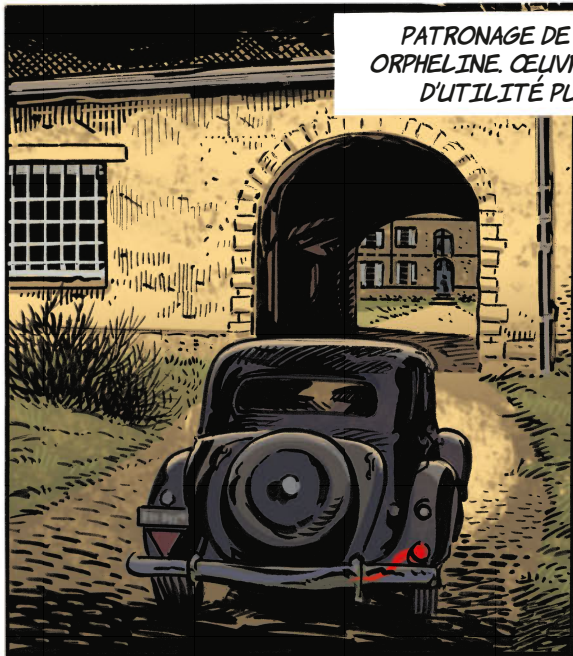

Daeninckx

LA CHUTE D'UN ANGE

Dessin : Mako
Scénario : Didier Daeninckx
Couleur : Domnok
Lettrage : Guy Buhry

casterman

GAGNY. SEINE-ET-OISE.
DÉBUT AVRIL 1948.

LE TEMPS DE
CONTOURNER
LA COLLINE,
ON Y SERA
DANS 5 MIN.

LA DERNIÈRE
FOIS QU'ILS
ONT APPELÉ, JE
FAISAIS ÉQUIPE
AVEC NOVAIC...

OUI, JE L'AIMAIS BIEN.
IL N'A PAS EU DE CHANCE...
UN ACCIDENT IDIOT.

PRENDS À DROITE,
ON NE VA PAS TARDER
À ARRIVER.

PATRONAGE DE L'ENFANCE
ORPHELINE. CELIVRE RECONNUE
D'UTILITÉ PUBLIQUE.