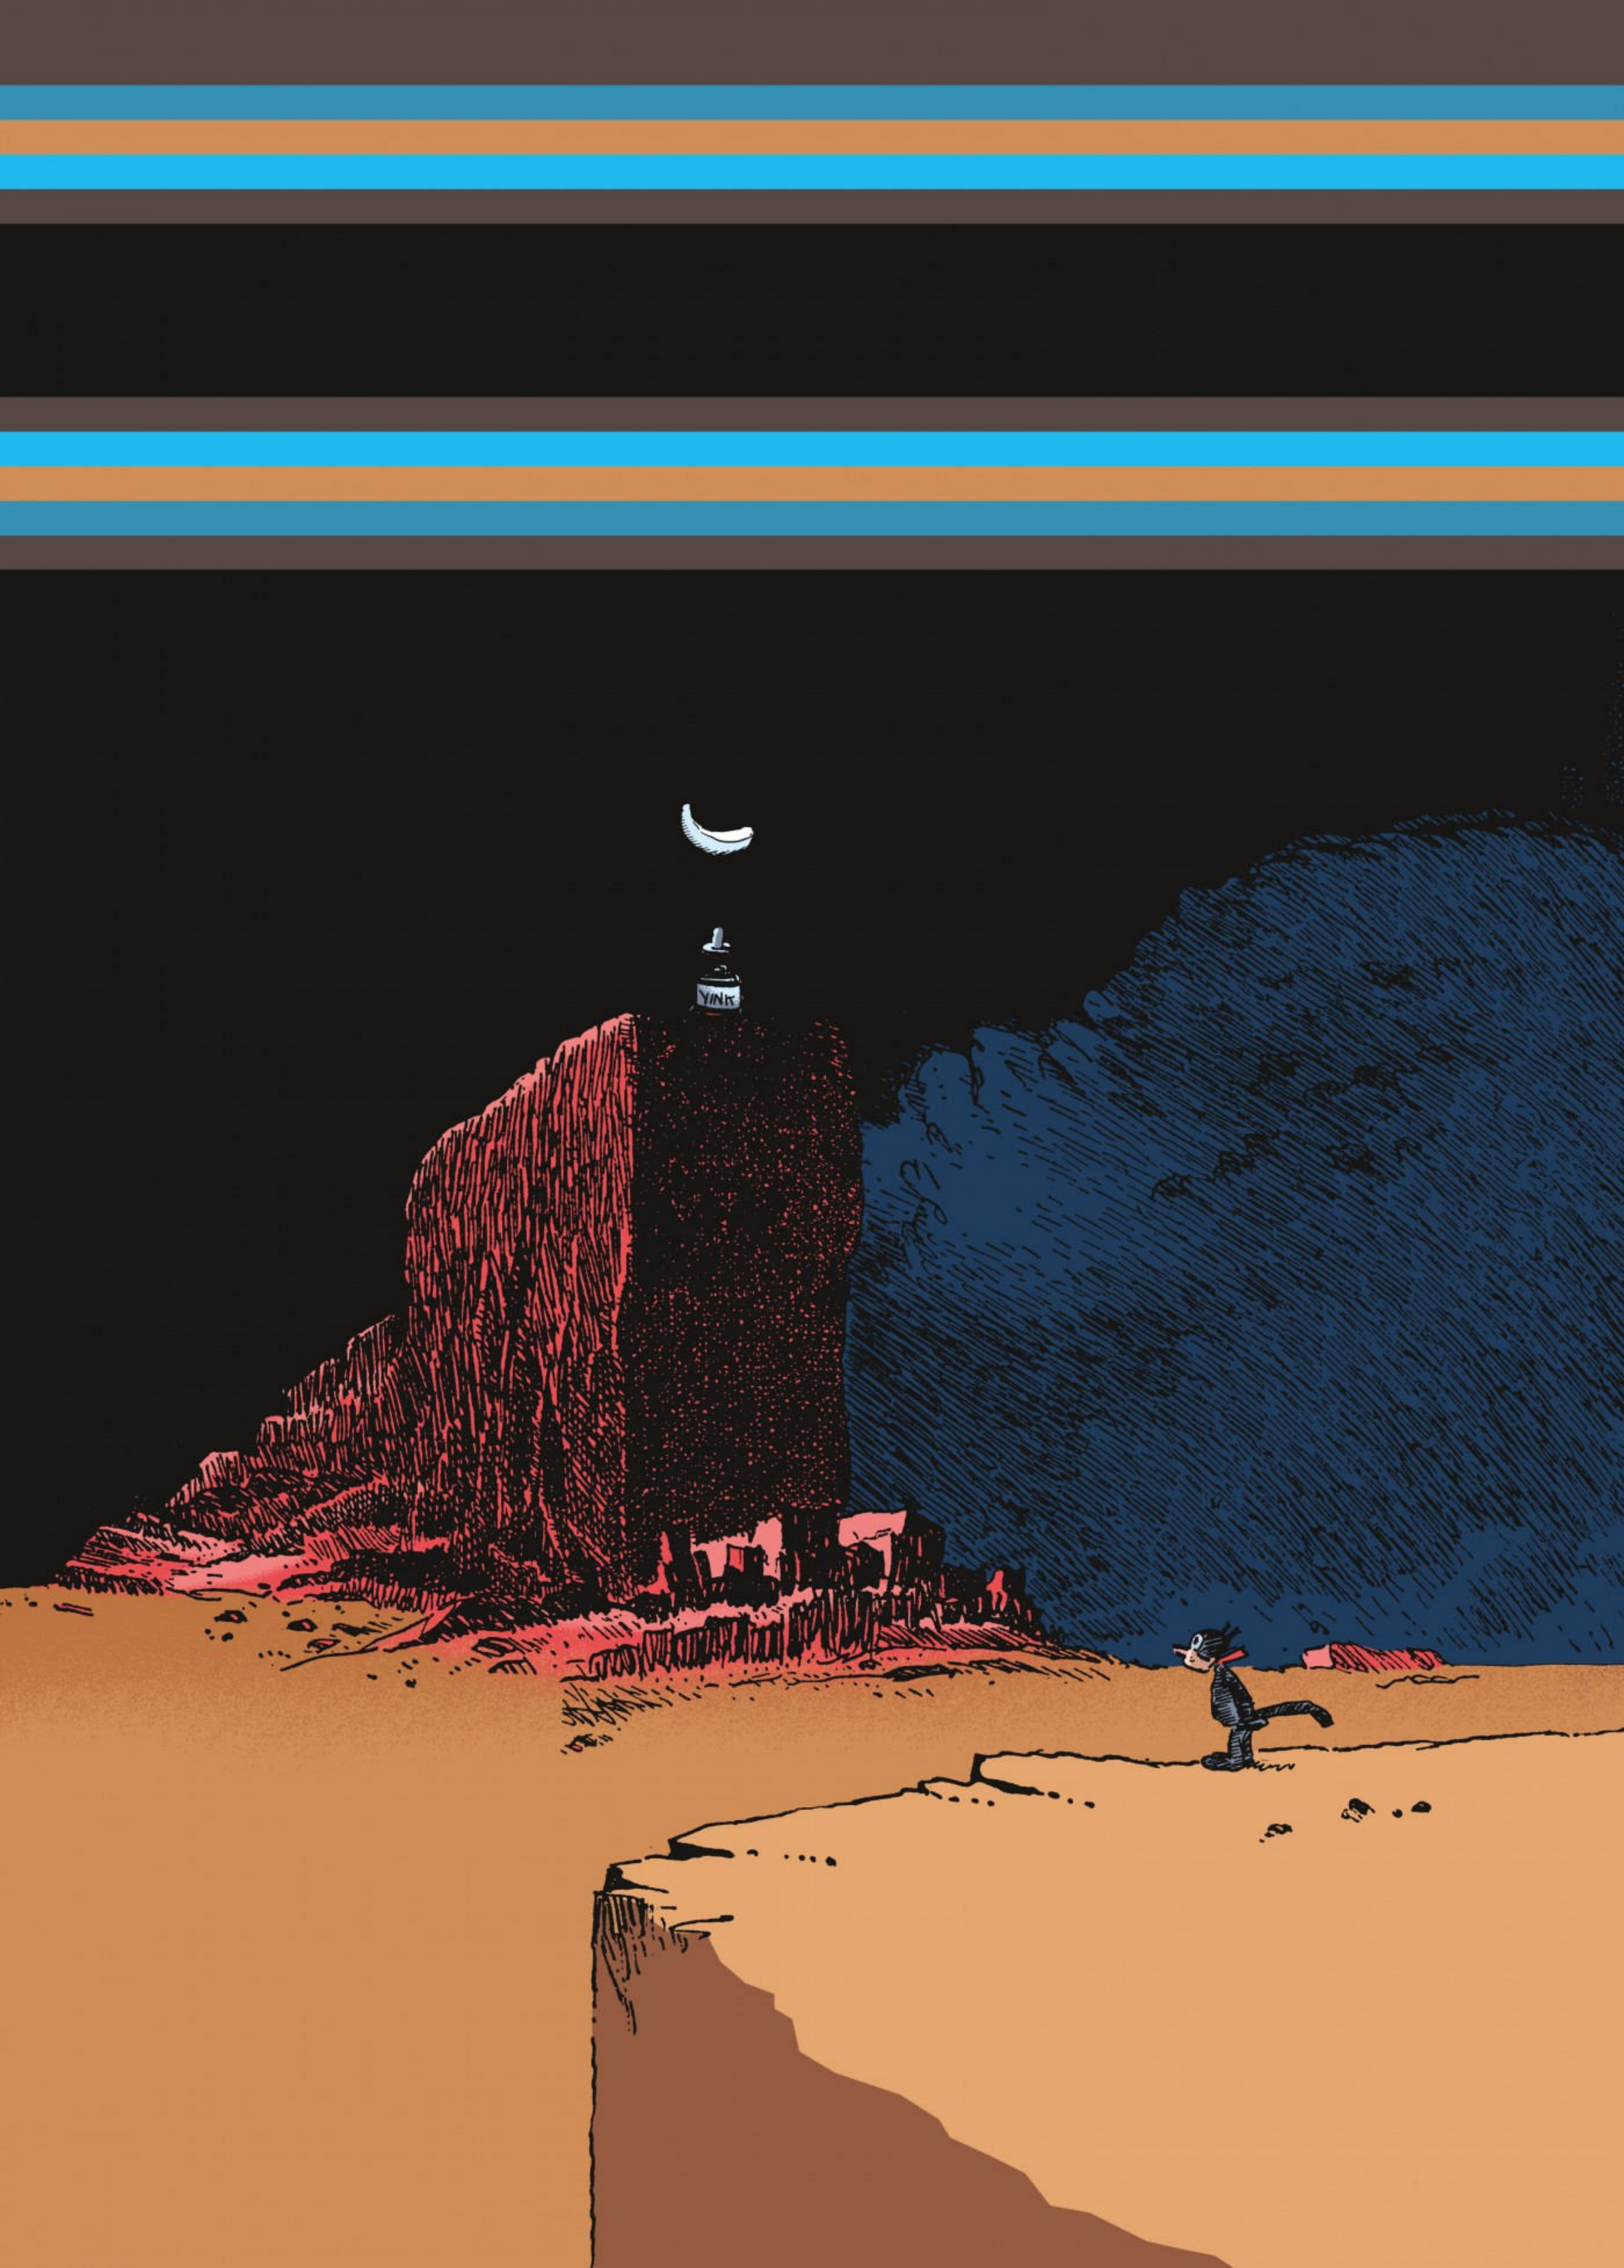

George Herriman

KRAZY KAT

1940
volume 4
1944

LES RÊVEURS

Connell 423 So. Rampart
Los Angeles
SWELL PHOTOGRAPHER

George Herriman dans un cabinet portrait, ca. 1940.
Avec l'aimable autorisation de et tous nos remerciements à Philippe Ghielmetti.

KRAZY KAT

de George Herriman

Planches du dimanche

1940-1944

Traduction : Marc Voline
Lettrage : Dimitri Herencia & Camille Aubry
Maquette : Camille Aubry

LES RÊVEURS