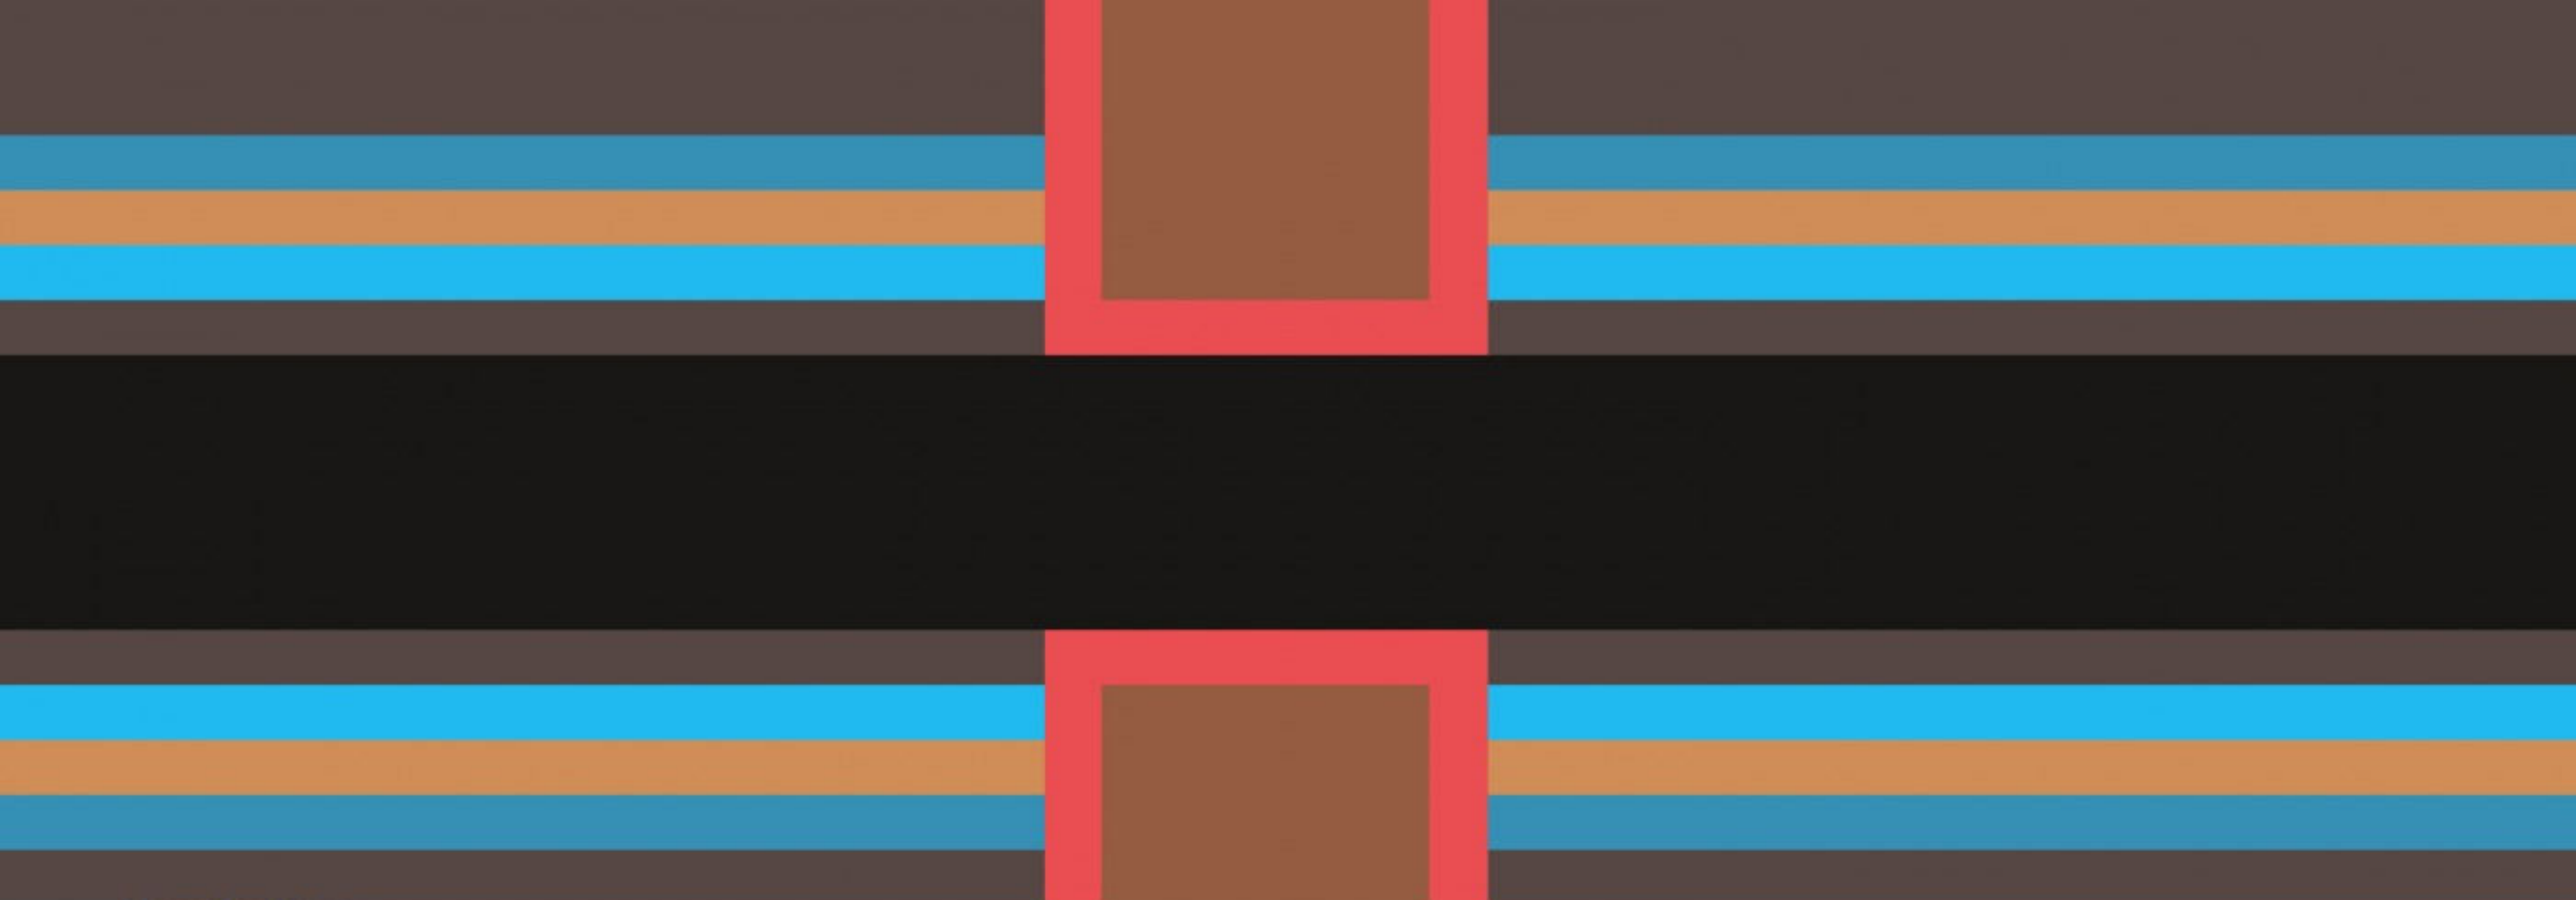

George Herriman

KRAZY KAT

1940
volume 4
1944

LES RÊVEURS

Connell 423 So. Rampart
Los Angeles
SWELL PHOTOGRAPHER

George Herriman dans un cabinet portrait, ca. 1940.
Avec l'aimable autorisation de et tous nos remerciements à Philippe Ghielmetti.

KRAZY KAT

de George Herriman

Planches du dimanche

1940-1944

Traduction : Marc Voline
Lettrage : Dimitri Herencia & Camille Aubry
Maquette : Camille Aubry

LES RÊVEURS