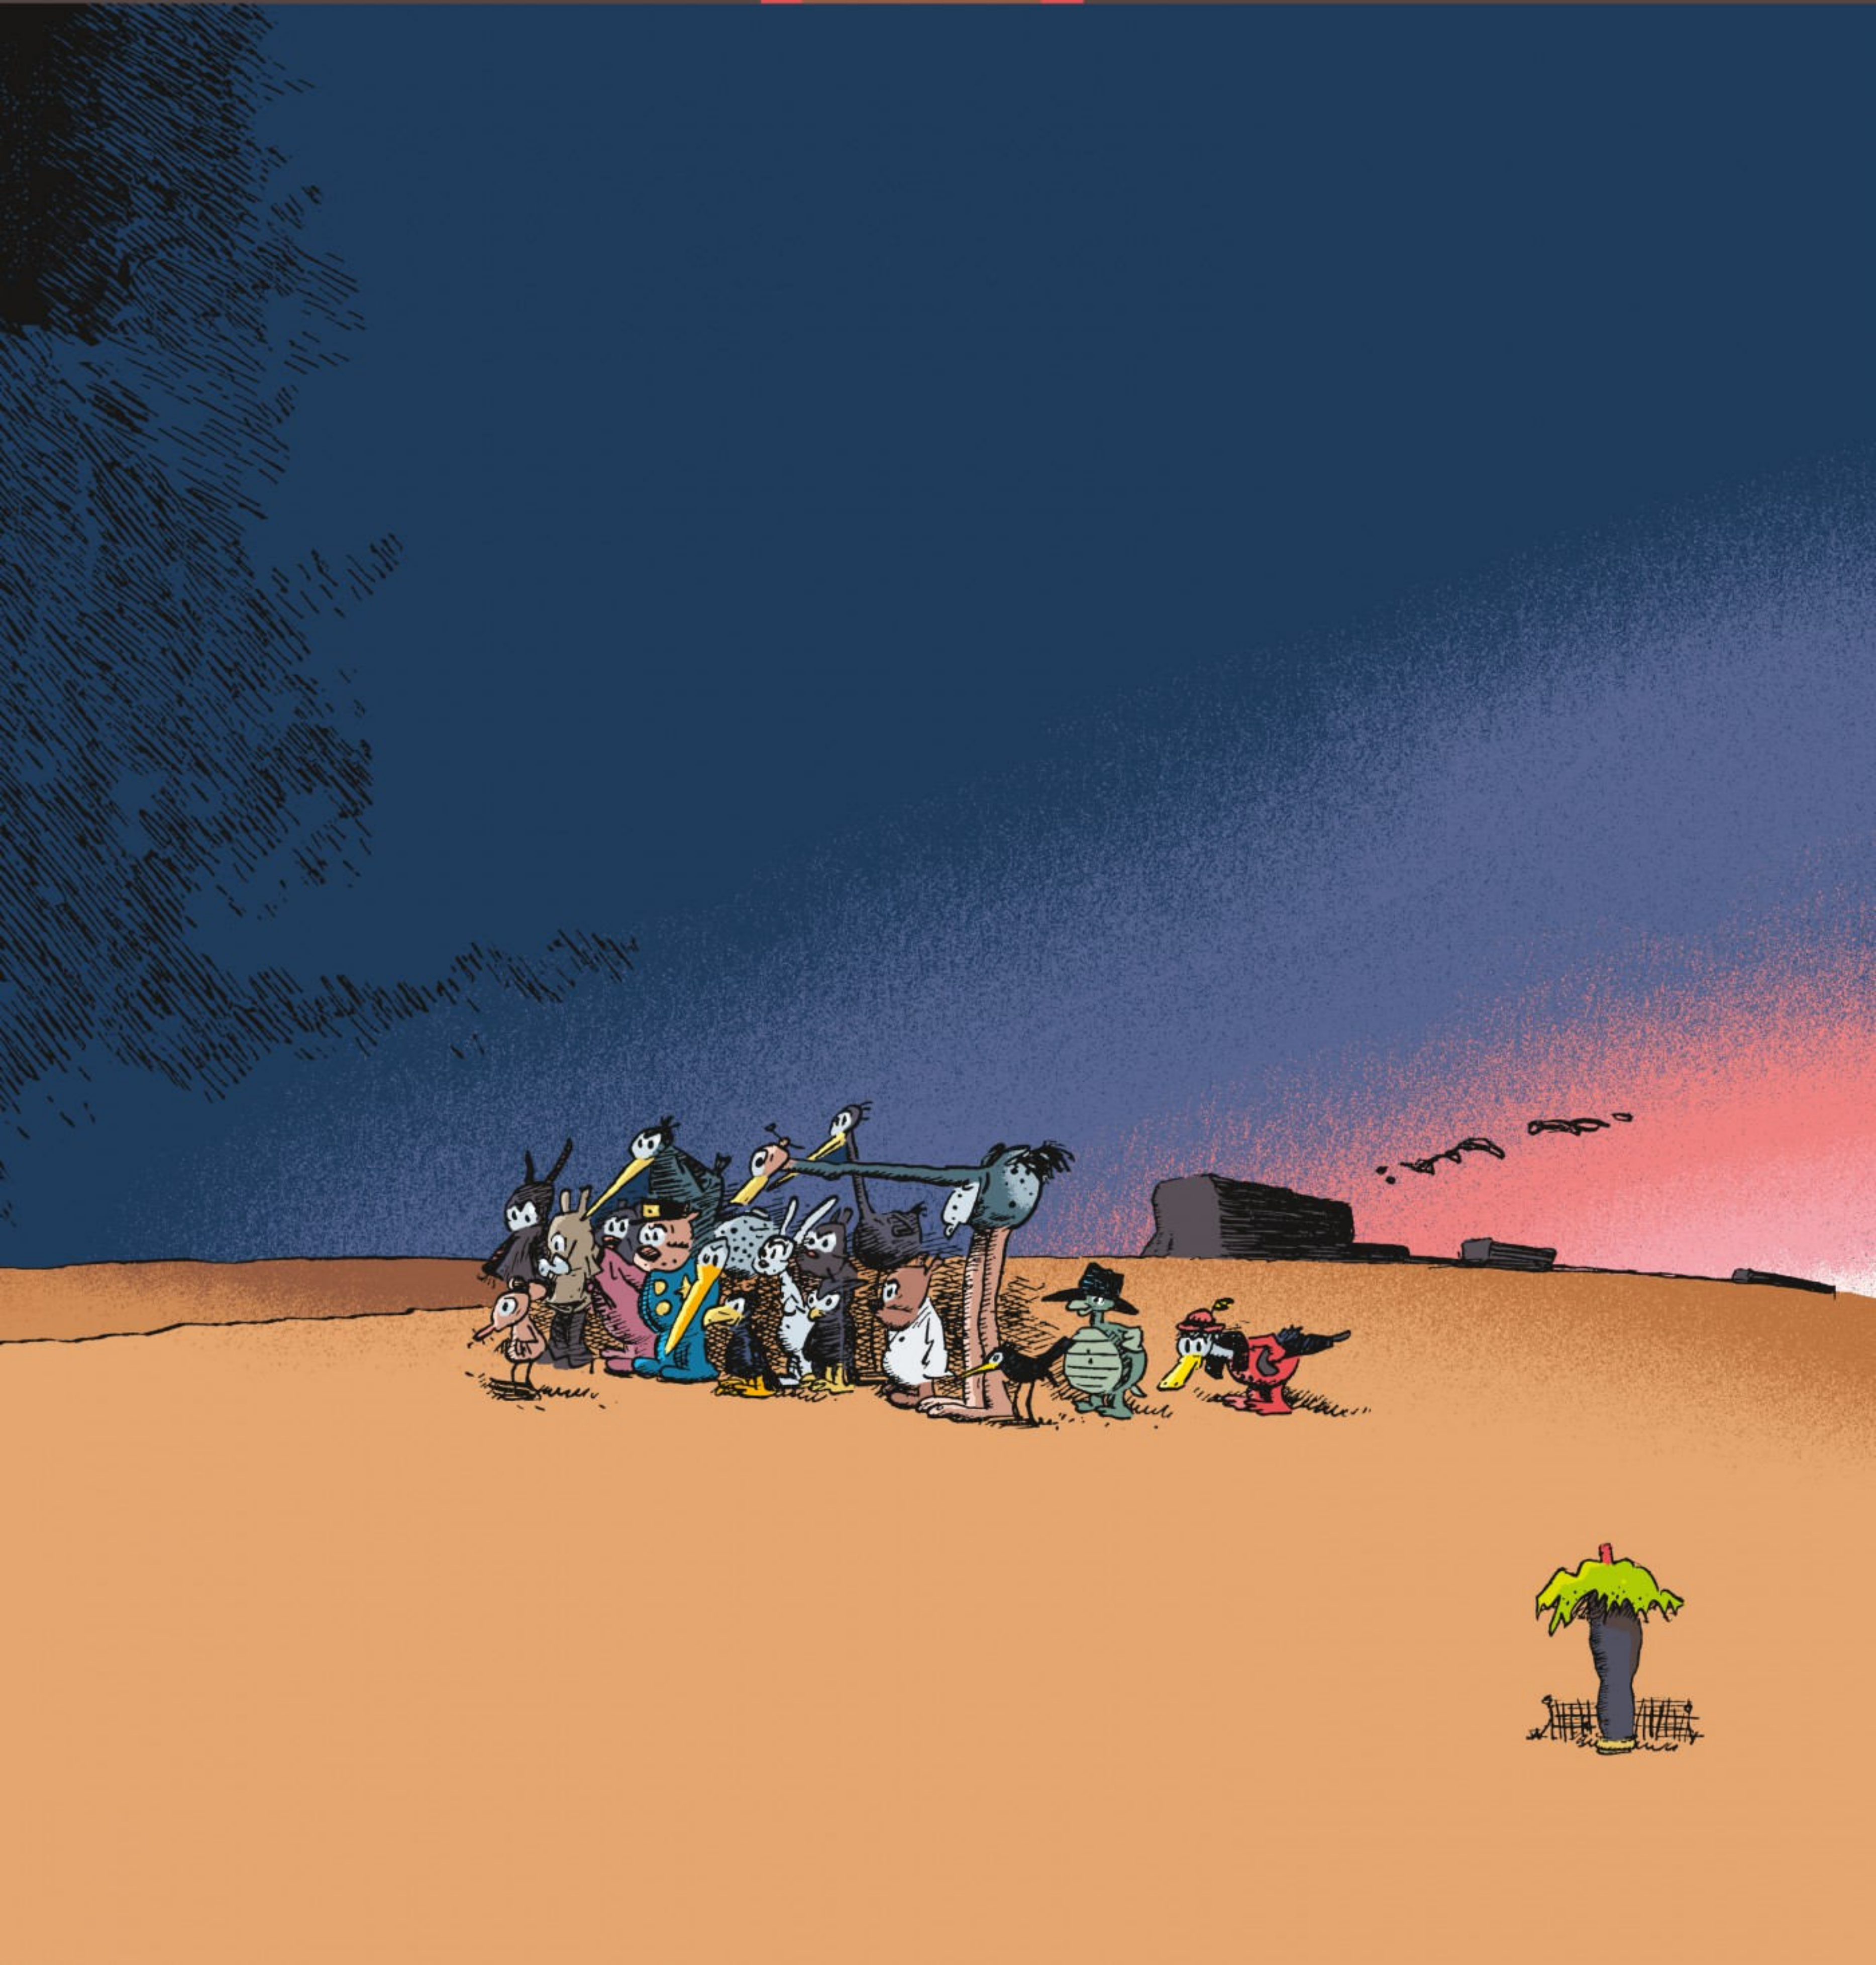

George Herriman

KRAZY KAT

1940
volume 4
1944

LES RÊVEURS

Connell 423 So. Rampart
Los Angeles
SWELL PHOTOGRAPHER

George Herriman dans un cabinet portrait, ca. 1940.
Avec l'aimable autorisation de et tous nos remerciements à Philippe Ghielmetti.

KRAZY KAT

de George Herriman

Planches du dimanche

1940-1944

Traduction : Marc Voline
Lettrage : Dimitri Herencia & Camille Aubry
Maquette : Camille Aubry

LES RÊVEURS