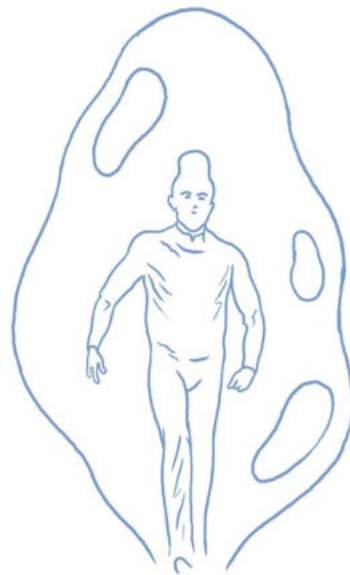

**ALT  
LIFE**  
FALZON / CADÈNE

LE LOMBARD

ALT-  
LIFE

DESSIN  
JOSEPH FALZON

SCÉNARIO  
THOMAS CADÈNE

COULEURS  
MARIE GALOPIN

LE LOMBARD  
BRUXELLES