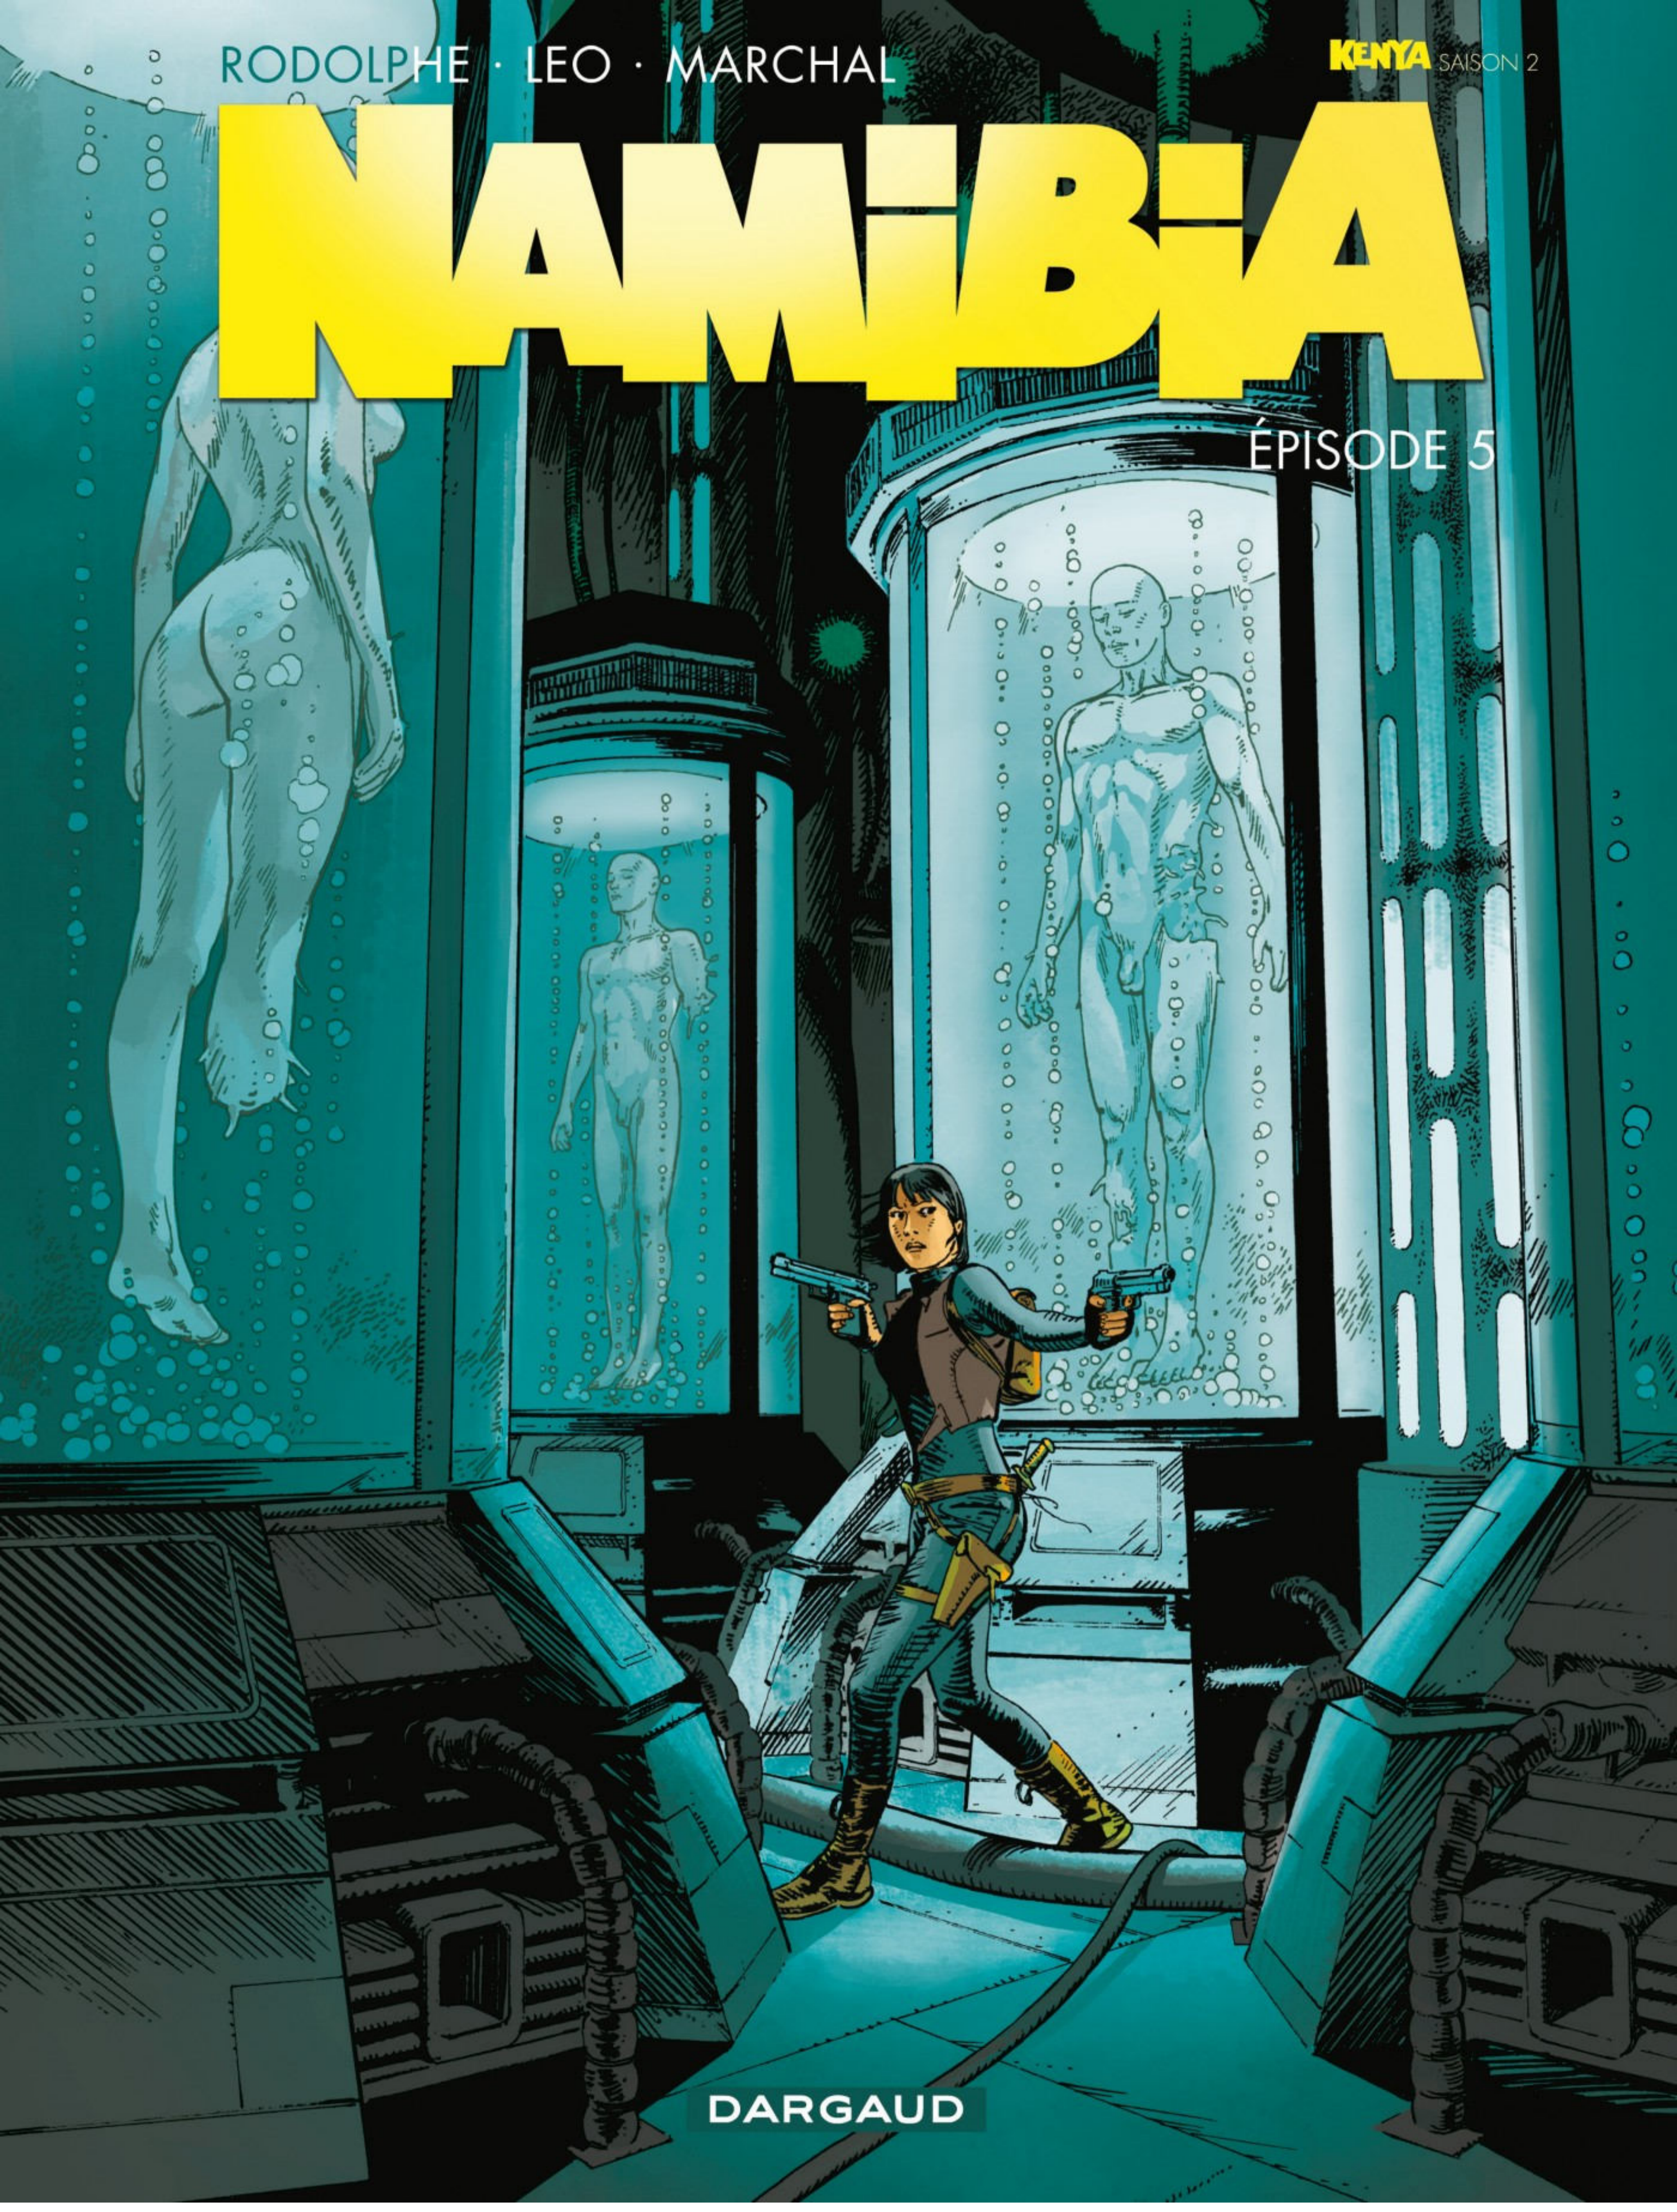

RODOLPHE · LEO · MARCHAL

KENYA SAISON 2

NAMIBIA

ÉPISODE 5

DARGAUD

RODOLPHE · LEO · MARCHAL

NAMIBIA

ÉPISODE 5

Scénario, découpage & dialogues : Leo & Rodolphe

Dessin : Marchal

Couleur : Sébastien Bouët

DARGAUD

PARIS BARCELONE BRUXELLES HONG KONG LAUSANNE LONDRES MONTREAL NEW YORK SHANGHAI

TU VOIS QUELQUE CHOSE EN DESSOUS ? ON NE VA PAS DESCENDRE IN DÉFINIMENT ! LE BÂTON DE PHOSPHORE VA FINIR PAR S'ÉTEINDRE !