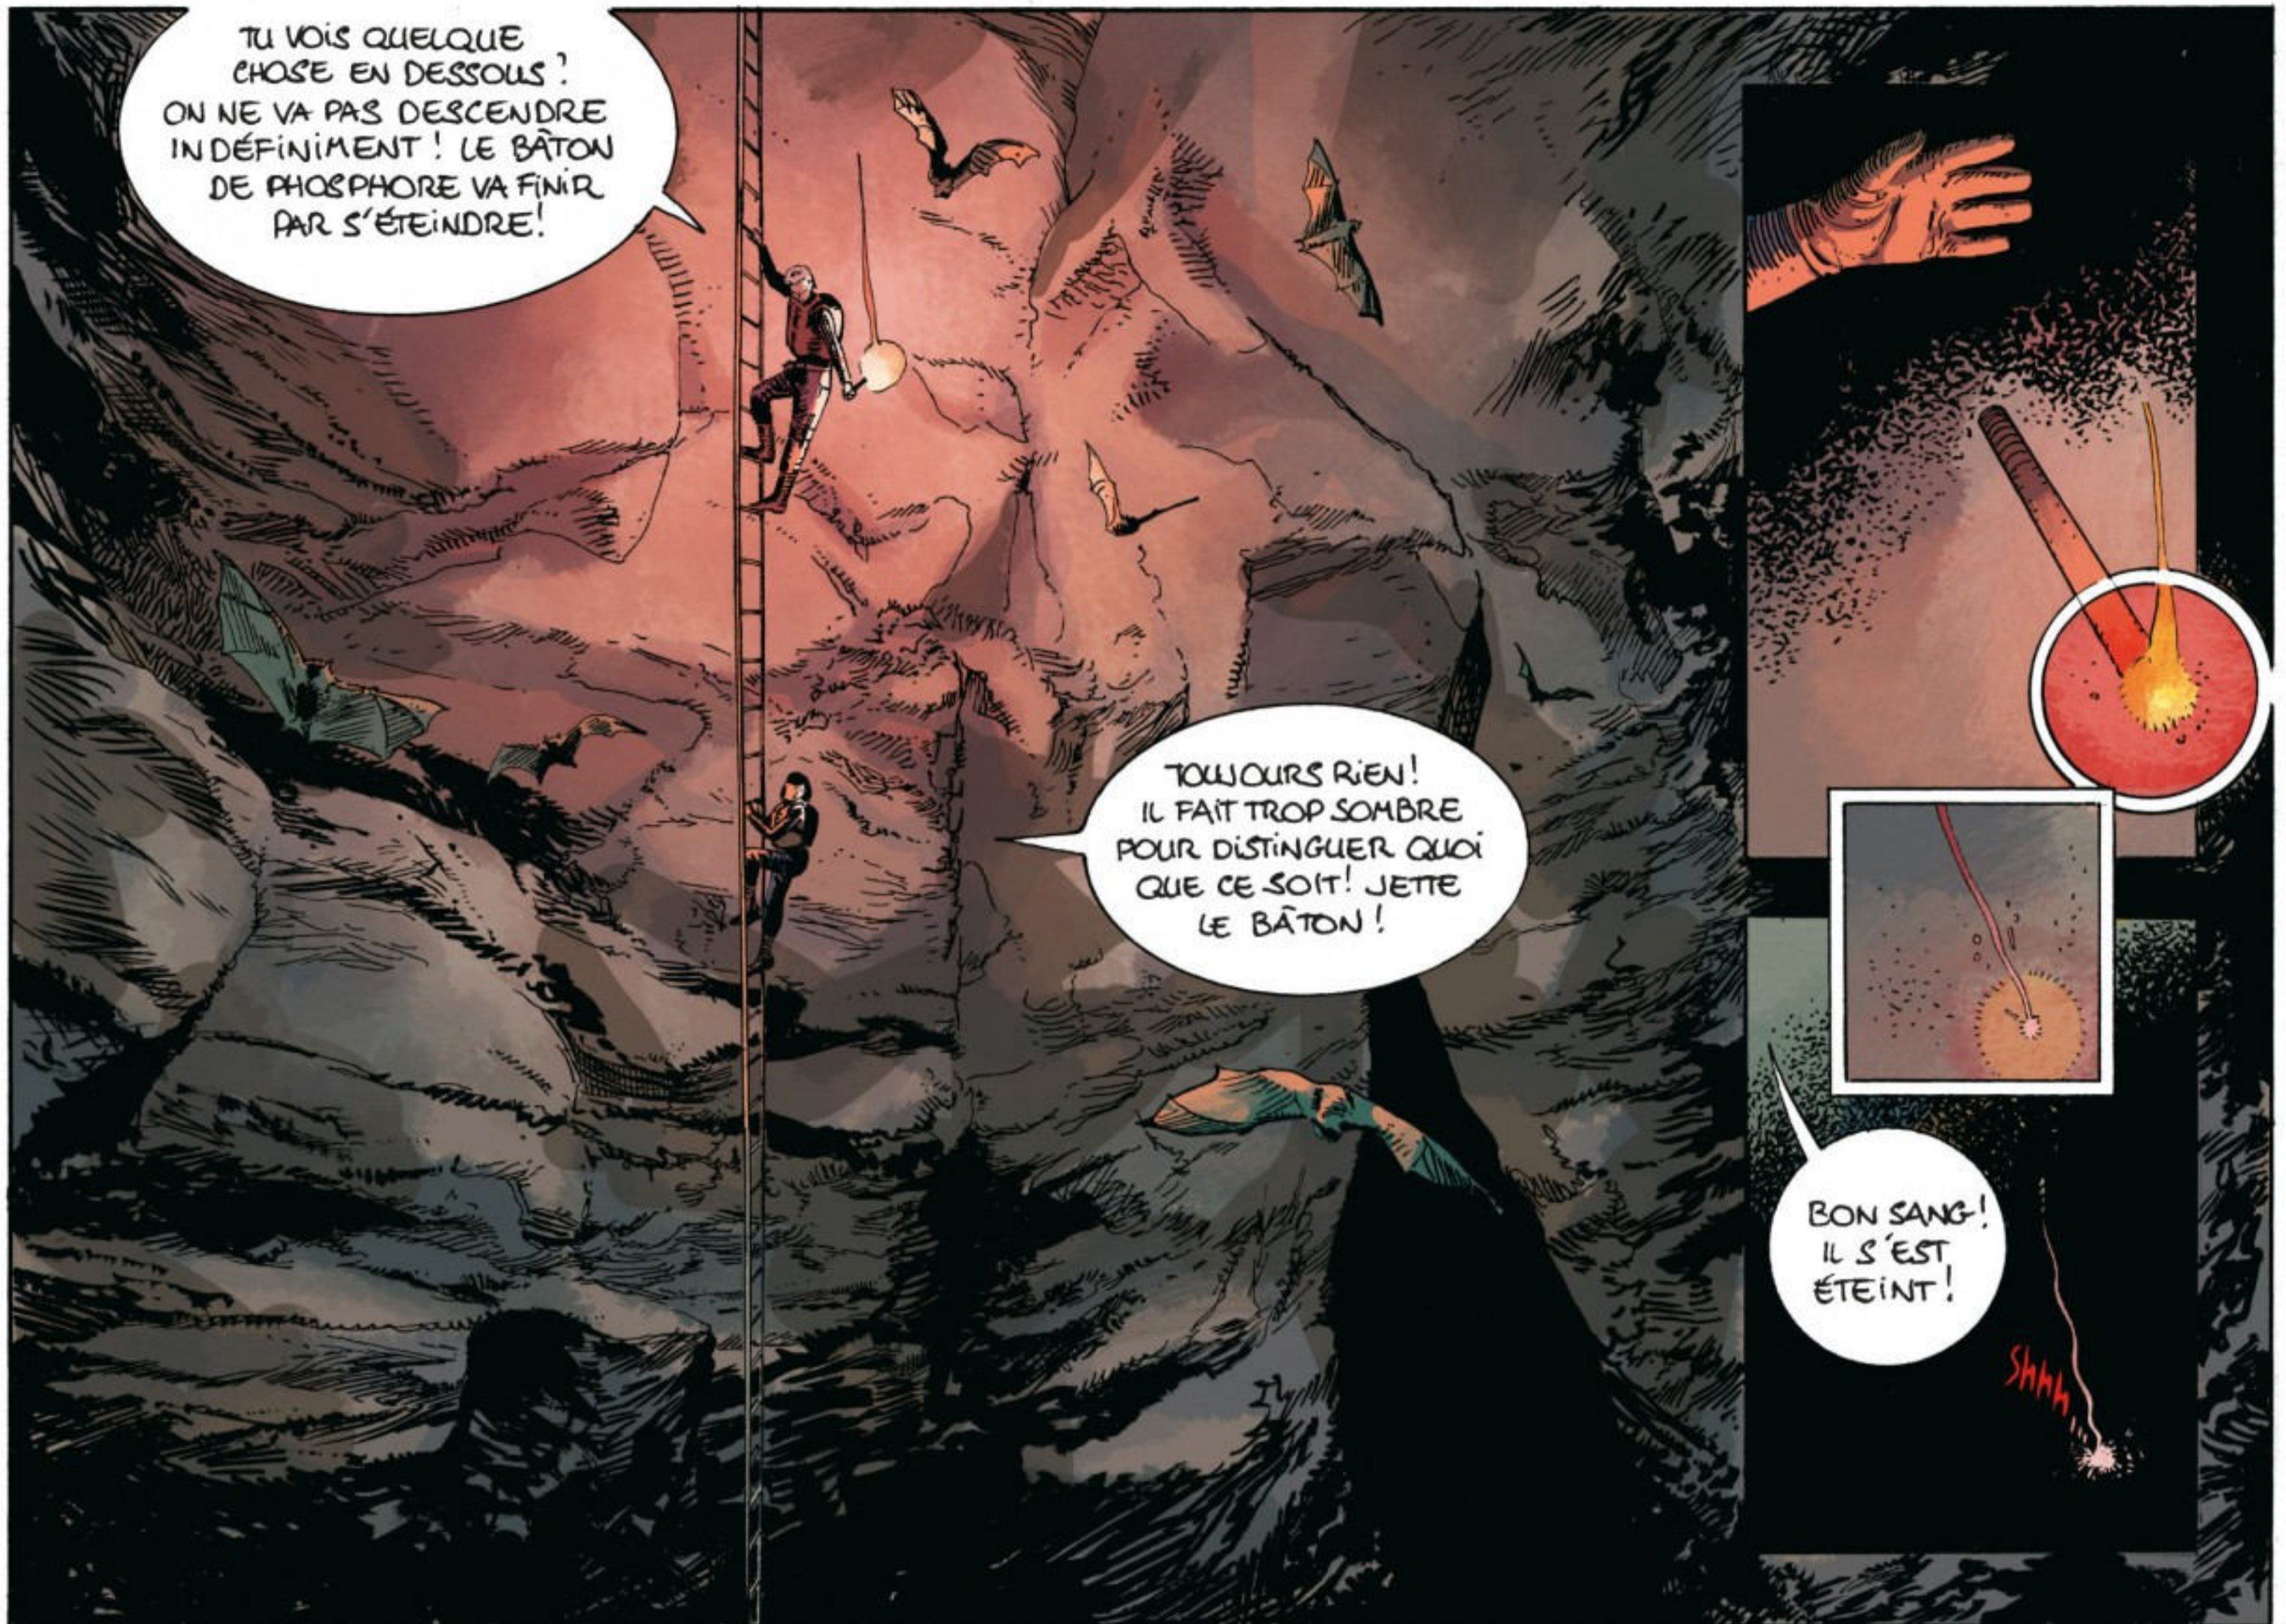

Scénario, découpage & dialogues : Leo & Rodolphe

Dessin : Marchal

Couleur : Sébastien Bouët

DARGAUD

PARIS BARCELONE BRUXELLES HONG KONG LAUSANNE LONDRES MONTREAL NEW YORK SHANGHAI

TU VOIS QUELQUE CHOSE EN DESSOUS ? ON NE VA PAS DESCENDRE IN DÉFINIMENT ! LE BÂTON DE PHOSPHORE VA FINIR PAR S'ÉTEINDRE !

TOUJOURS RIEN ! IL FAIT TROP SOMBRE POUR DISTINGUER QUOI QUE CE SOIT ! JETTE LE BÂTON !

BON SANG ! IL S'EST ÉTEINT !

TU AS RÉUSSI À VOIR LE FOND ?

PAS VRAIMENT !

...ET LA LAMPE N'EST PAS ASSEZ PUISSANTE !

AAH !

IL FAUT QUITTER CETTE FICHUE ÉCHELLE AU PLUS VITE! NOUS REPRÉSENTONS UNE CIBLE PARFAITE!

EN EFFET, MAIS COMMENT FAIRE?

?

L'ÉCHELLE S'ARRÊTE LÀ!... ET JE NE VOIS TOUJOURS PAS LE SOL!

TANT PIS, J'Y VAIS!