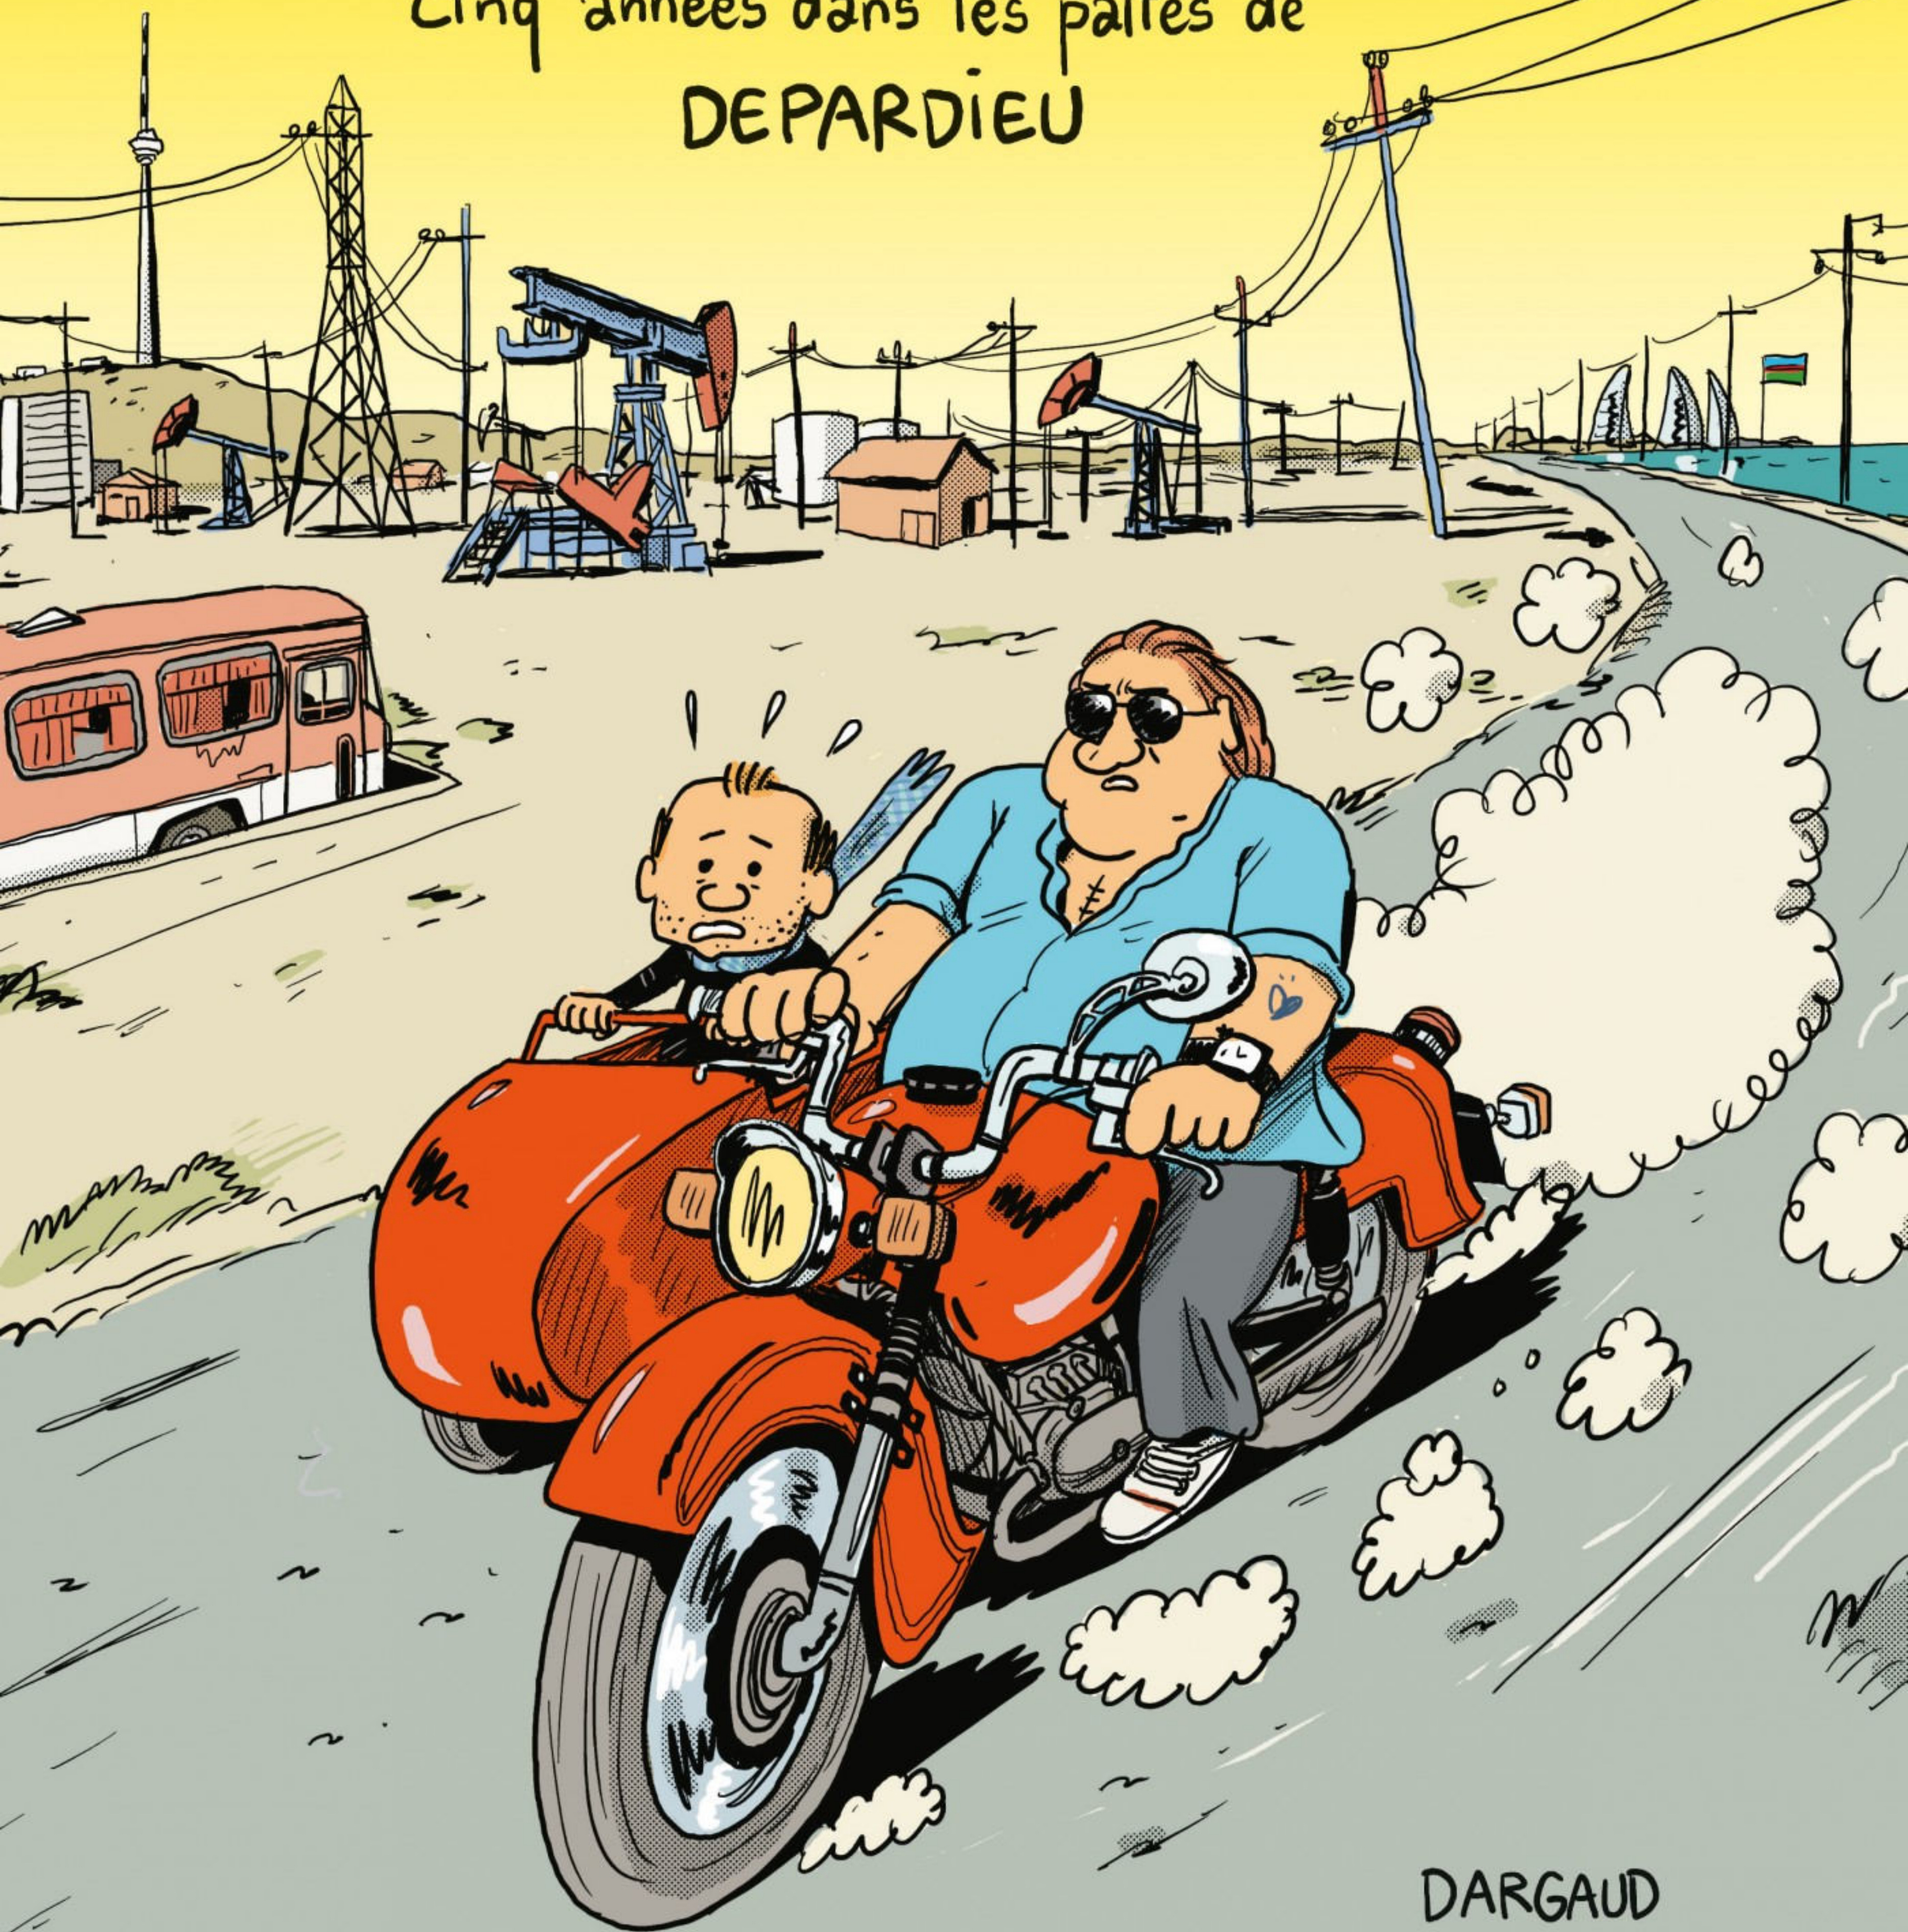

# GÉRARD

Cinq années dans les pattes de  
DEPARDIEU

Mathieu SAPIN

# GÉRARD

Cinq années dans les pattes de DEPARDIEU

couleur : Clémence SAPIN

Dargaud