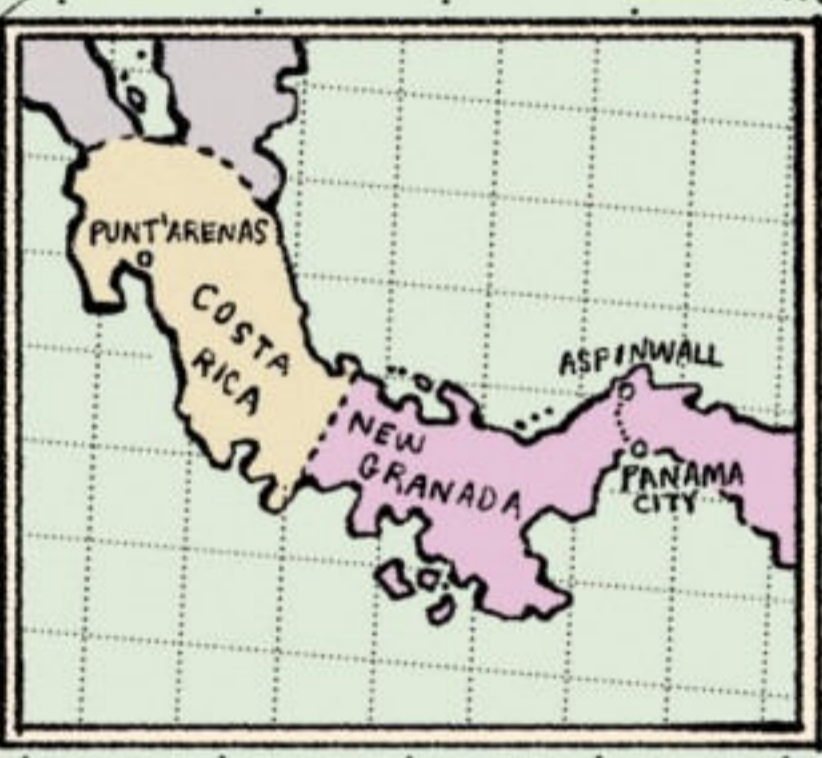

HOPE LARSON & REBECCA MOCK

PILE OU FACE

CAVALE AU BOUT DU MONDE

RUE DE SEVRES

PILE ou FACE

AMÉRIQUE DU NORD

United States

SAN FRANCISCO

CHICAGO

NEW YORK

WASHINGTON, D.C.

NEW ORLEANS

Atlantic Ocean

Pacific Ocean

AMÉRIQUE DU SUD

Brazil

Argentina

Patagonia

CAPE HORN

CARTE DES CONTINENTS
AMÉRIQUES DU NORD ET DU SUD
1860

HOPE LARSON & REBECCA MOCK

PILE OU FACE

CAVALE AU BOUT DU MONDE

Scénario : Hope Larson

Dessin : Rebecca Mock

RUE DE SÈVRES