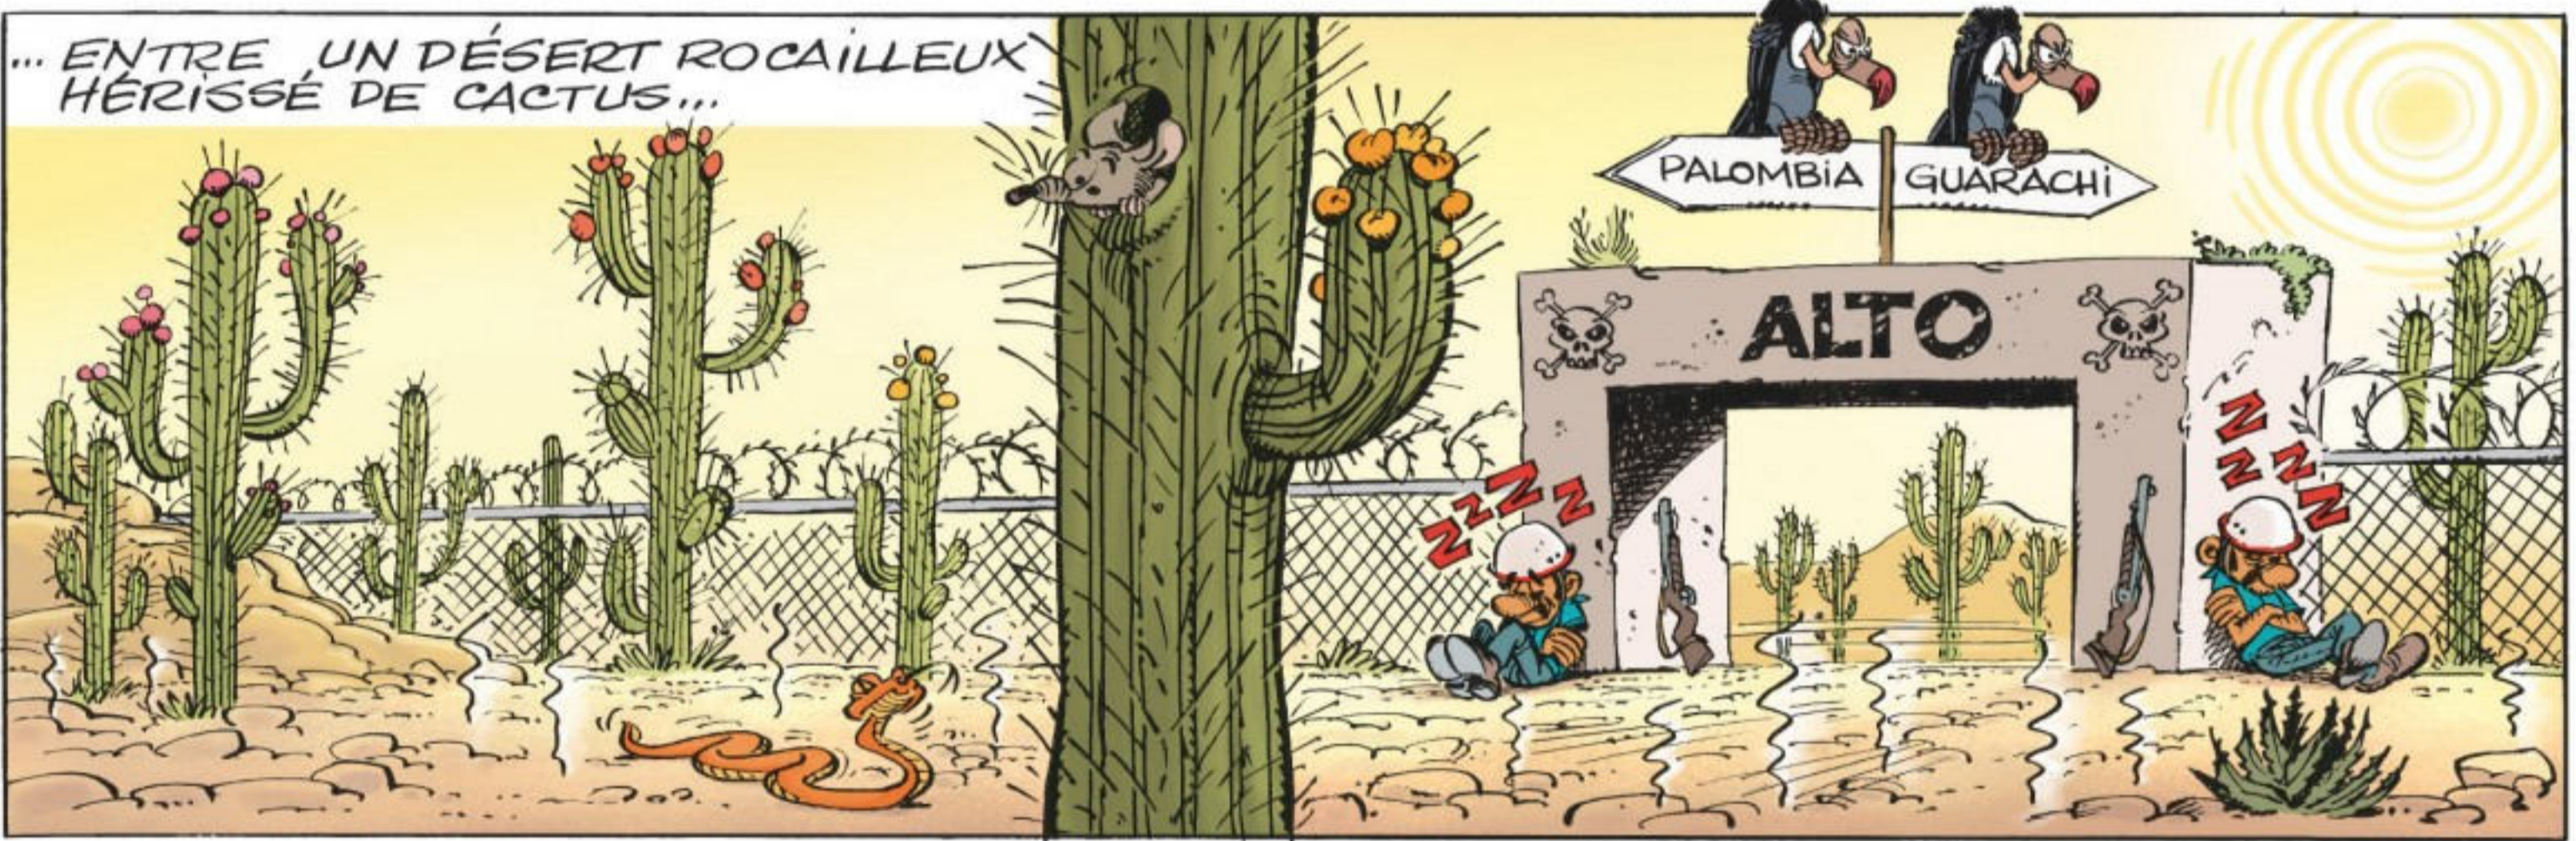

Franquin Batem & Colman

MARSUPIAMI ³⁰

Palombie secrète

MARSUPIAMI

Palombie secrète

Dessins : **Batem**

Scénario : **Colman**

Couleurs : **Cerise**

D'après un personnage
créé par **Franquin**

2A.

2B.

TERRE DE LÉGENDES ANCESTRALES MÊLÉES DE TRADITIONS SÉCULAIRES ...

... ENTRE UN DÉSERT ROCAILLEUX HÉRISSÉ DE CACTUS ...

3A.

... ET UNE VASTE SAVANE HERBEUSE DOMINÉE PAR D'IMPRESSIONNANTS MASSIFS MONTAGNEUX, SANCTUAIRES DU MYSTÉRIEUX LAC HARUM-BAYAC ...

3B.

... LA **R.D.D.P.** (RÉPUBLIQUE DICTATORIALE DÉMOCRATIQUE DE PALOMBIE) EST PRINCIPALEMENT RECOUVERTE D'UNE EXTRAORDINAIRE JUNGLE MILLÉNAIRE.