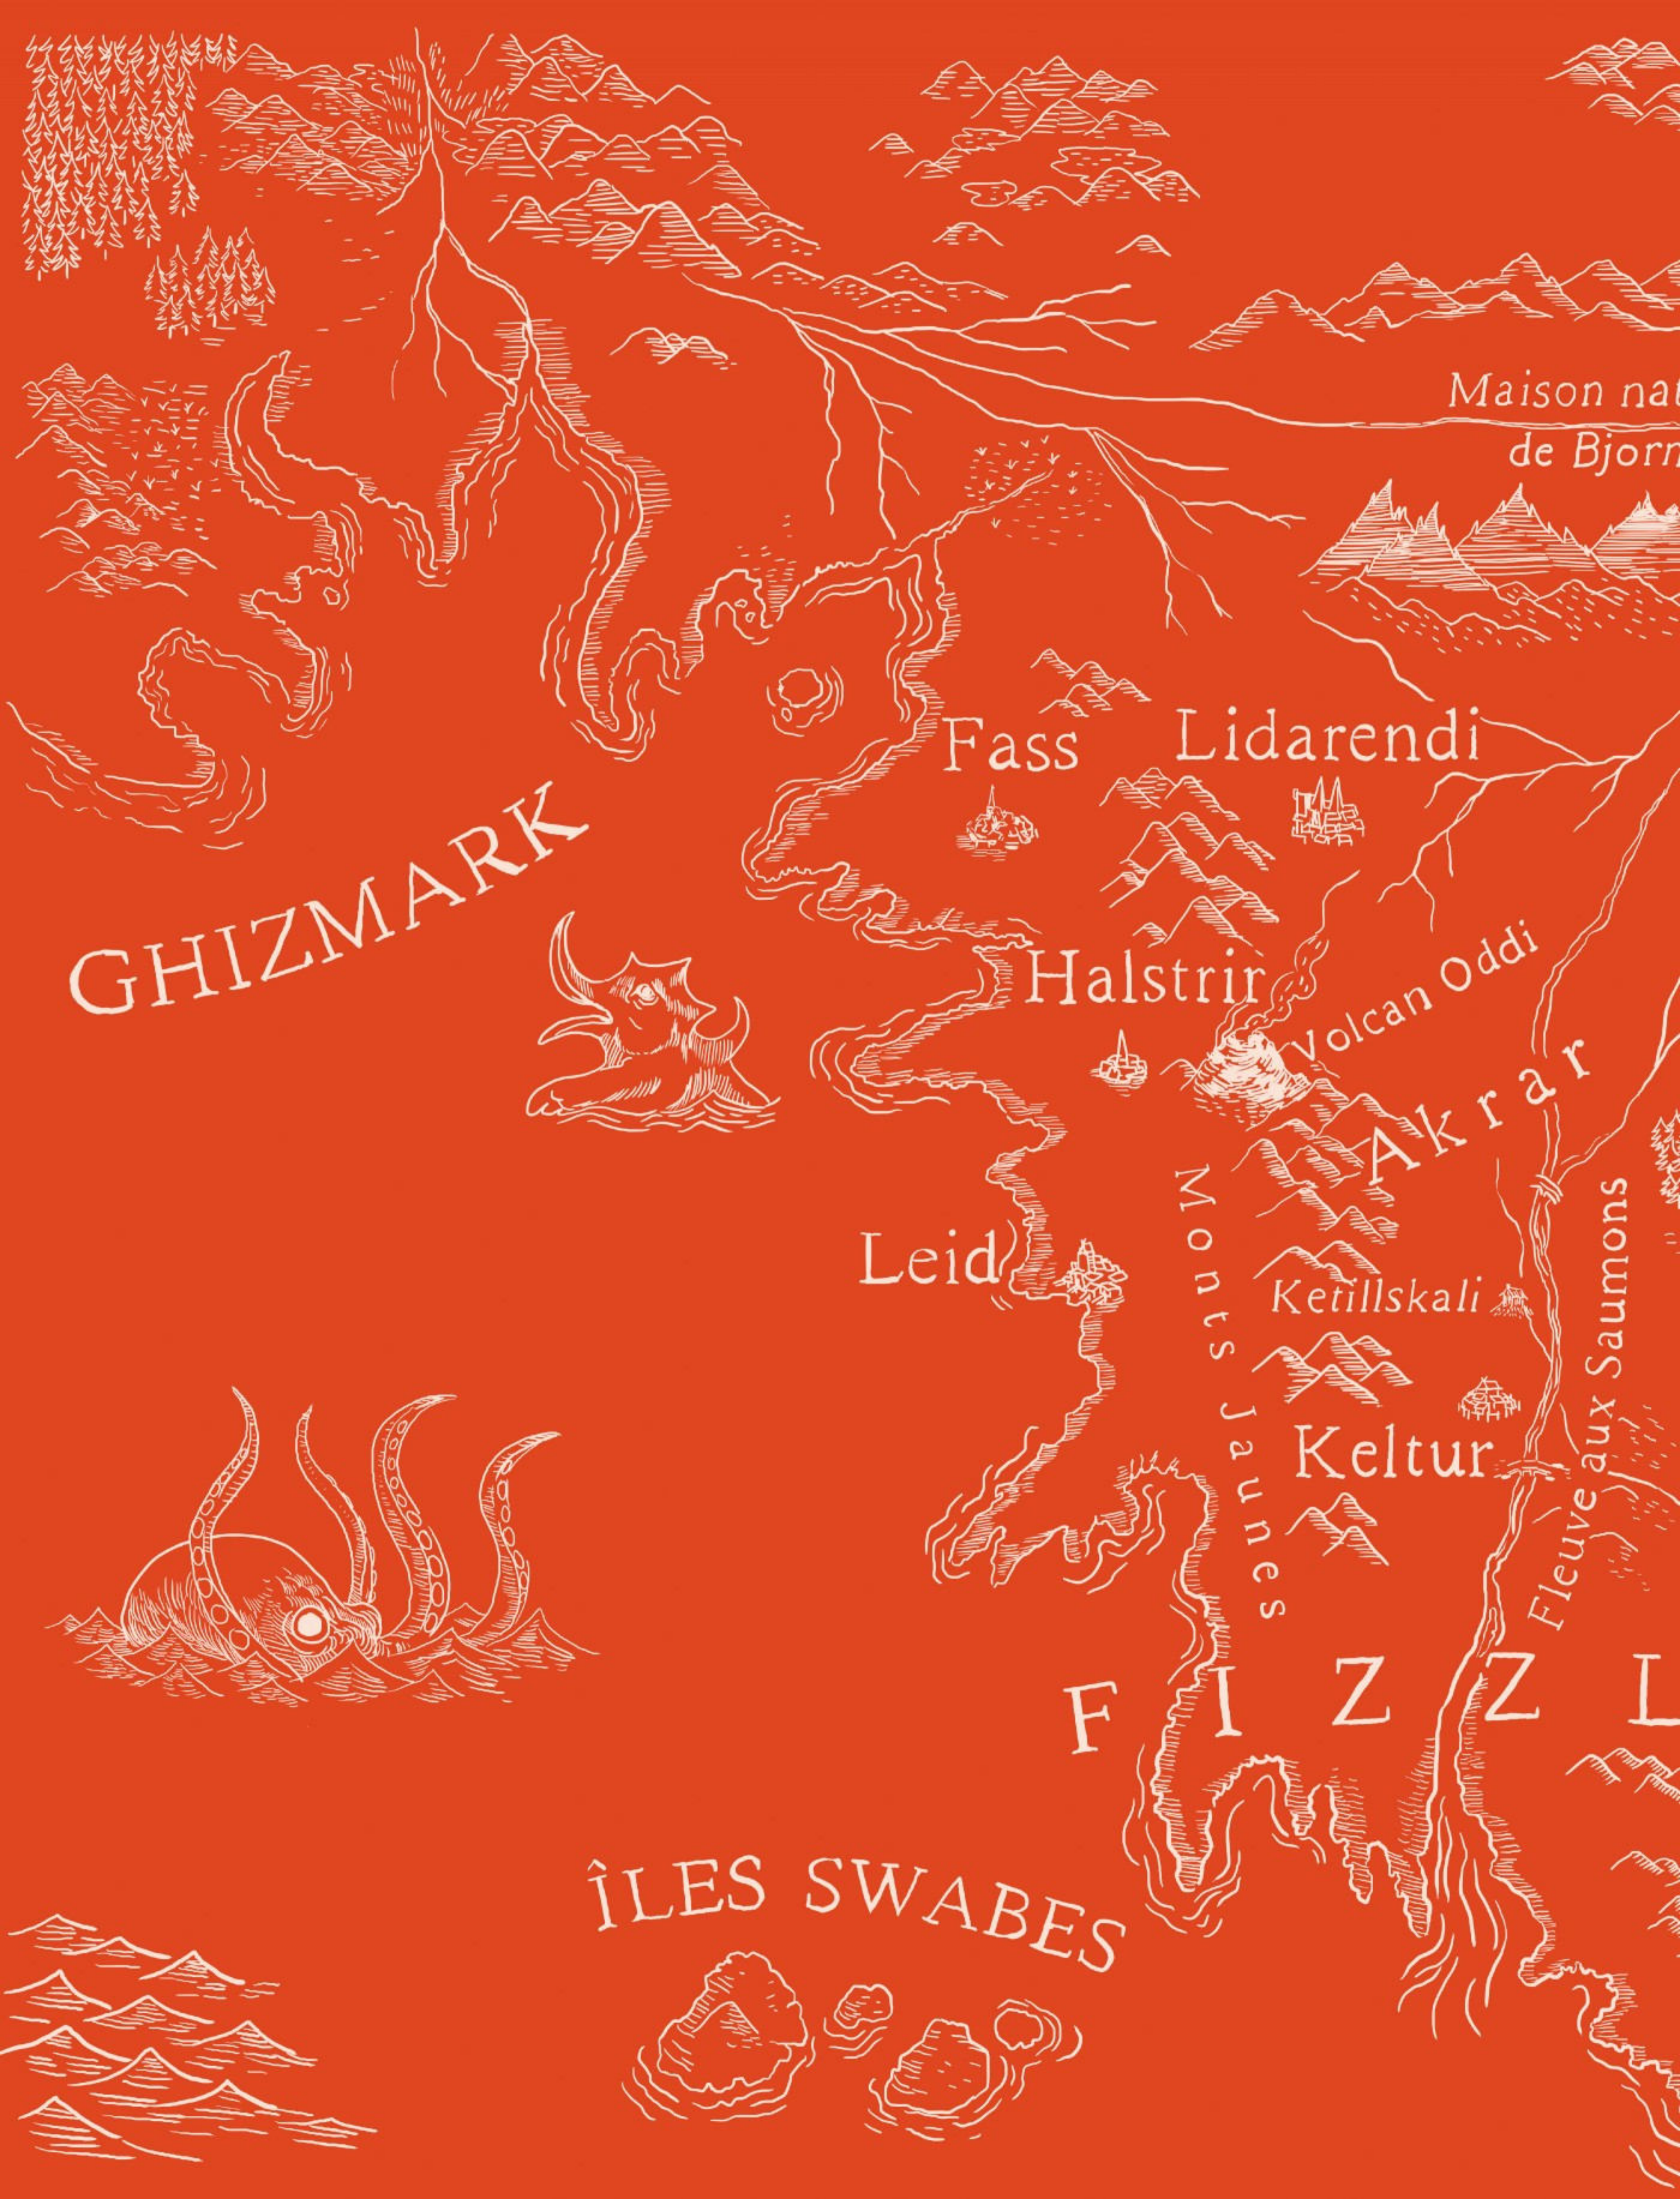

THOMAS LAVACHERY

THOMAS GILBERT

BJORN

LE MORPHIR

DANS L'ENFER DES ENFERS

2

RUE DE SEVRES

Maison na
de Bjorn

GHIZMARK

Fass

Lidarendi

Halstrir

Volcan Oddi

Leid

Ak r a r

Monts Jaunes

Ketillskali

Keltur

Fleuve aux Saumons

FIZZL

ÎLES SWABES

Tortuffel

SKUDLAND

Ranga