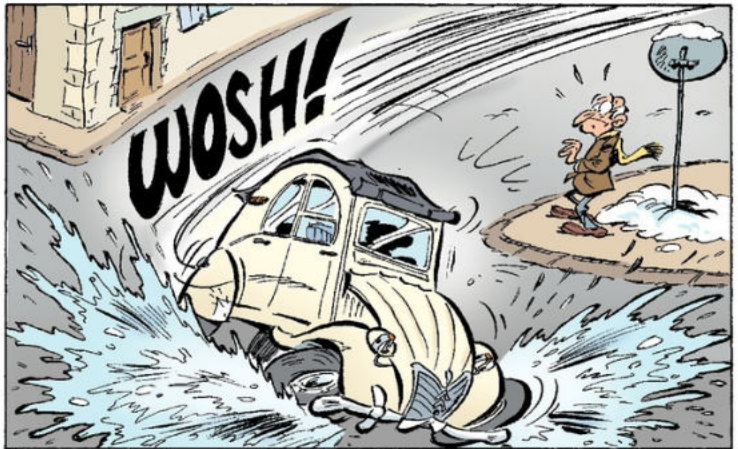

revoy & Achde