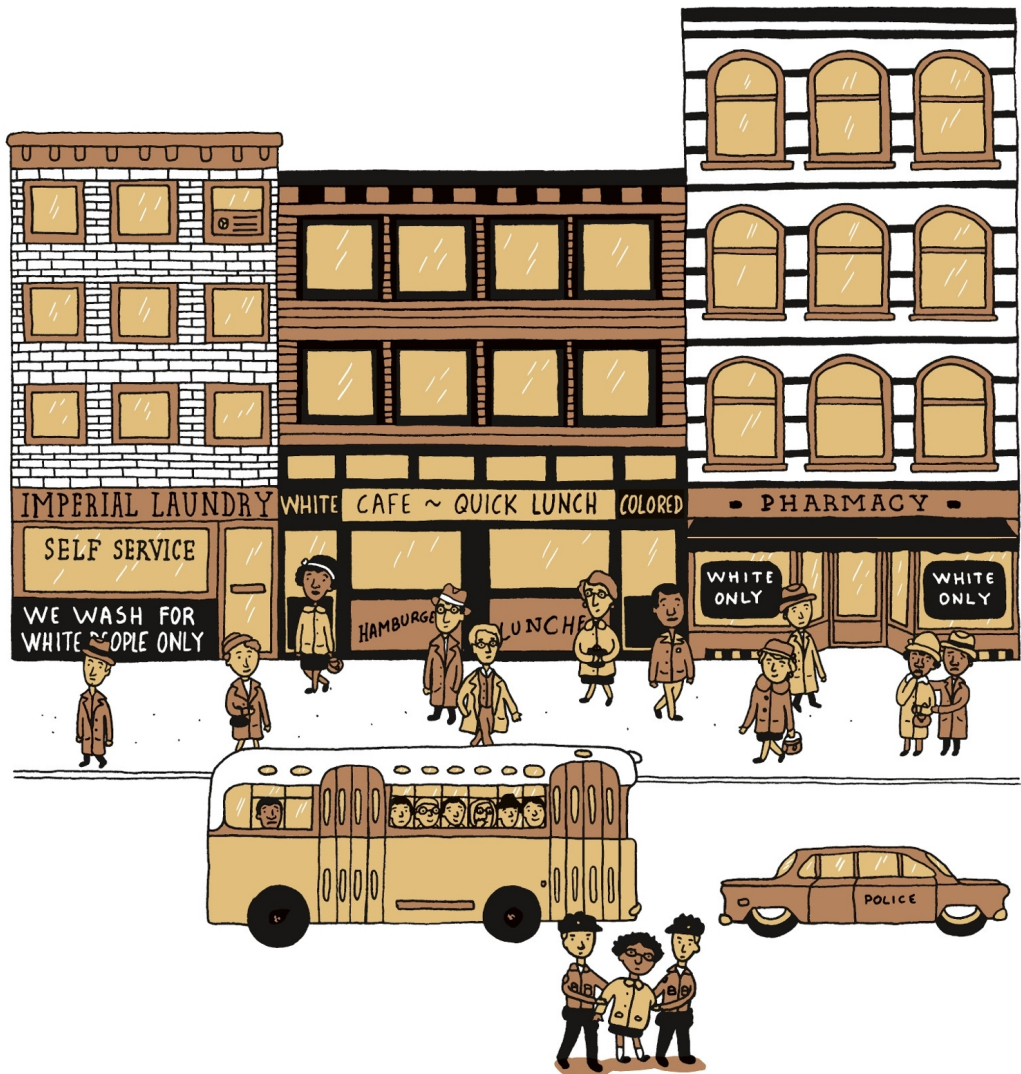

ÉMILIE PLATEAU

NOIRE

LA VIE MÉCONNUE DE CLAUDETTE COLVIN

D'APRÈS TANIA DE MONTAIGNE

DARGAUD

NOIRE

LA VIE MÉCONNUE DE CLAUDETTE COLVIN

ÉMILIE PLATEAU

NOIRE

LA VIE MÉCONNUE DE CLAUDETTE COLVIN

D'APRÈS TANIA DE MONTAIGNE

DARGAUD

PARIS BARCELONE BRUXELLES HONG KONG LAUSANNE LONDRES MONTREAL NEW YORK SHANGHAI

À ROMANE.

Prenez une profonde inspiration. Quittez le lieu qui est le vôtre, passez les ruisseaux, les fleuves, l'océan, sentez la brise.

Survolez New York, la statue de la Liberté, l'Empire State Building, longez la côte, cap au sud.