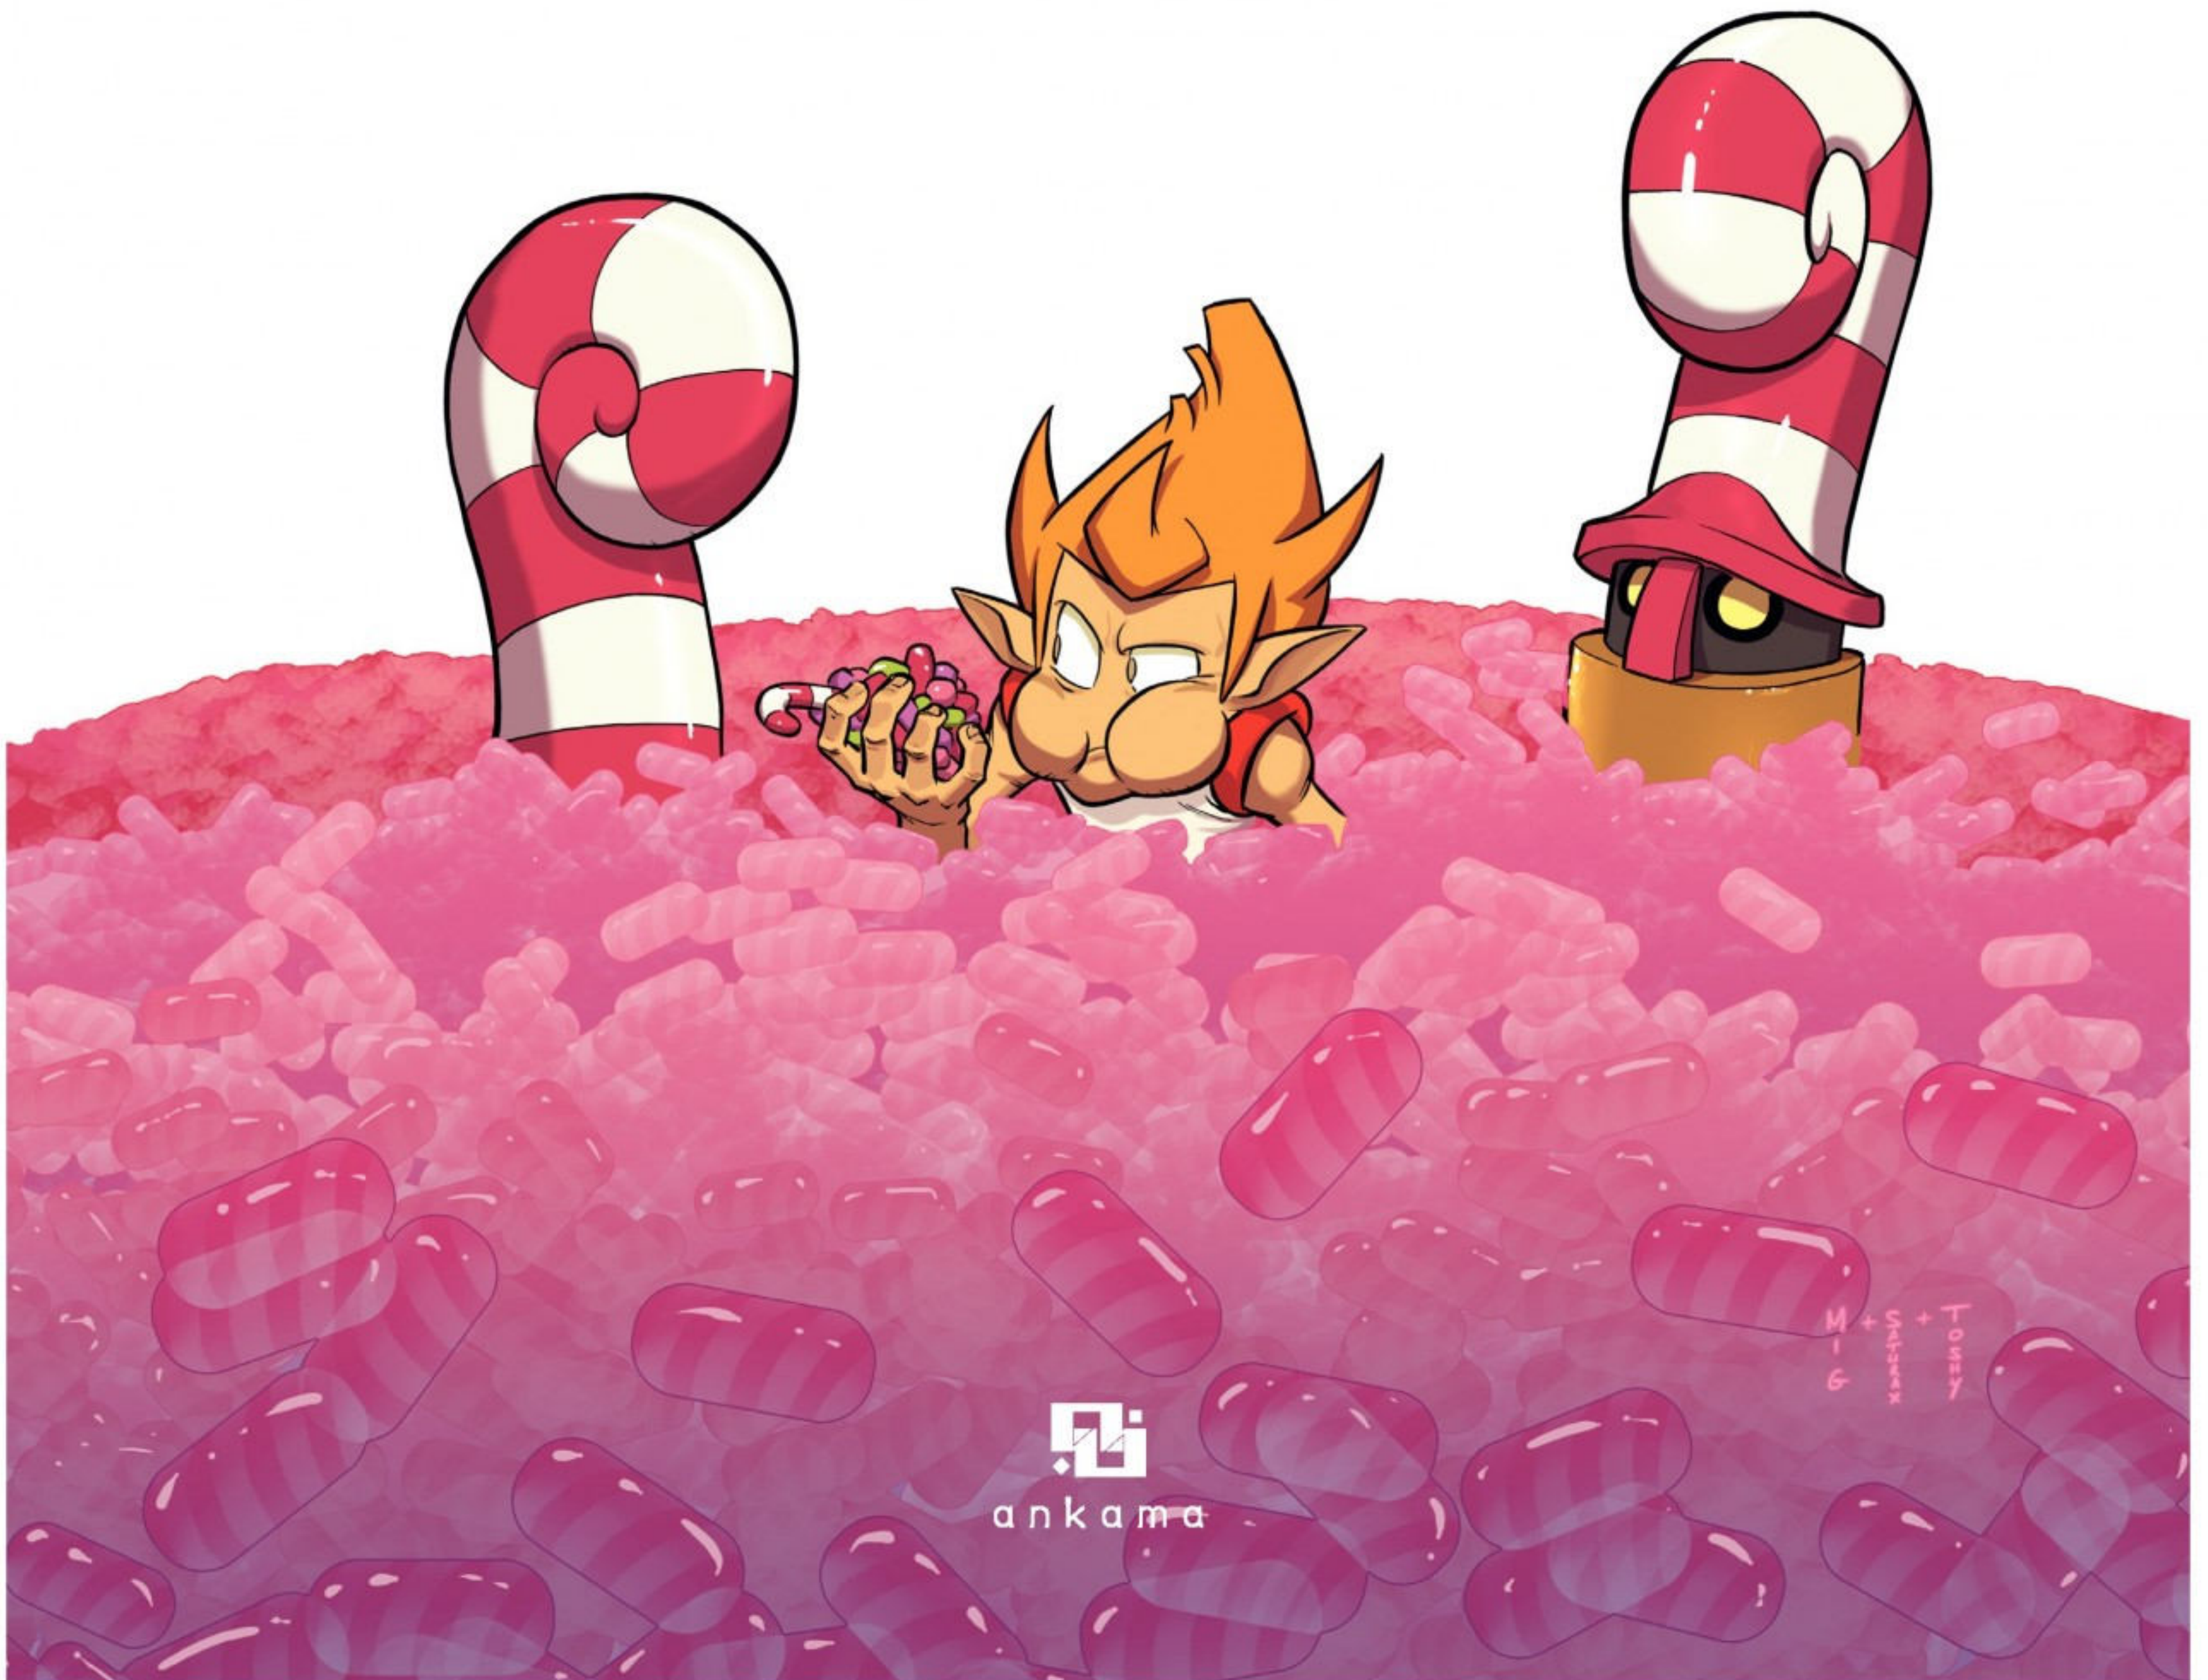

Kahel

Mig & Saturax

Wakfu

SHAK SHAKA

INTÉGRALE

Wakfu®

SHAK SHAKA INTÉGRALE

Scénario : Kahel
Dialogues : Saturax
Dessin & couleur : Mig & Saturax

JE VAIS
TE L'ENLEVER !

QU'EST-CE QU'IL A,
IL EST DEVENU FOU ?

MAIS NON, RUEL, IL A
UNE BARBABLUTE COLLÉE
DANS LES PLUMES !

QUOI ? TU VEUX DIRE
UN TRUC SUCRÉ !!