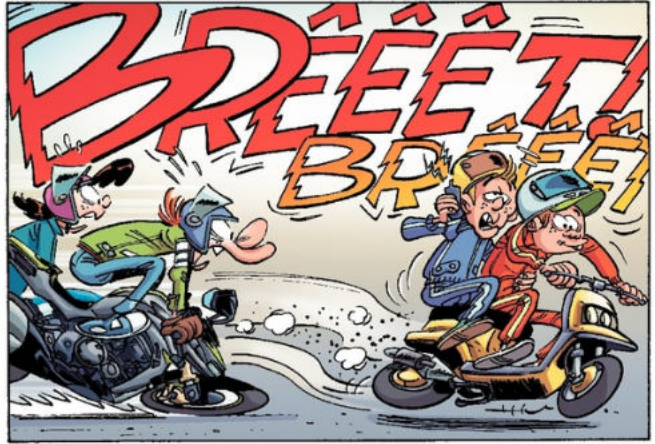

CAZENOVE RICHEL BLOZ