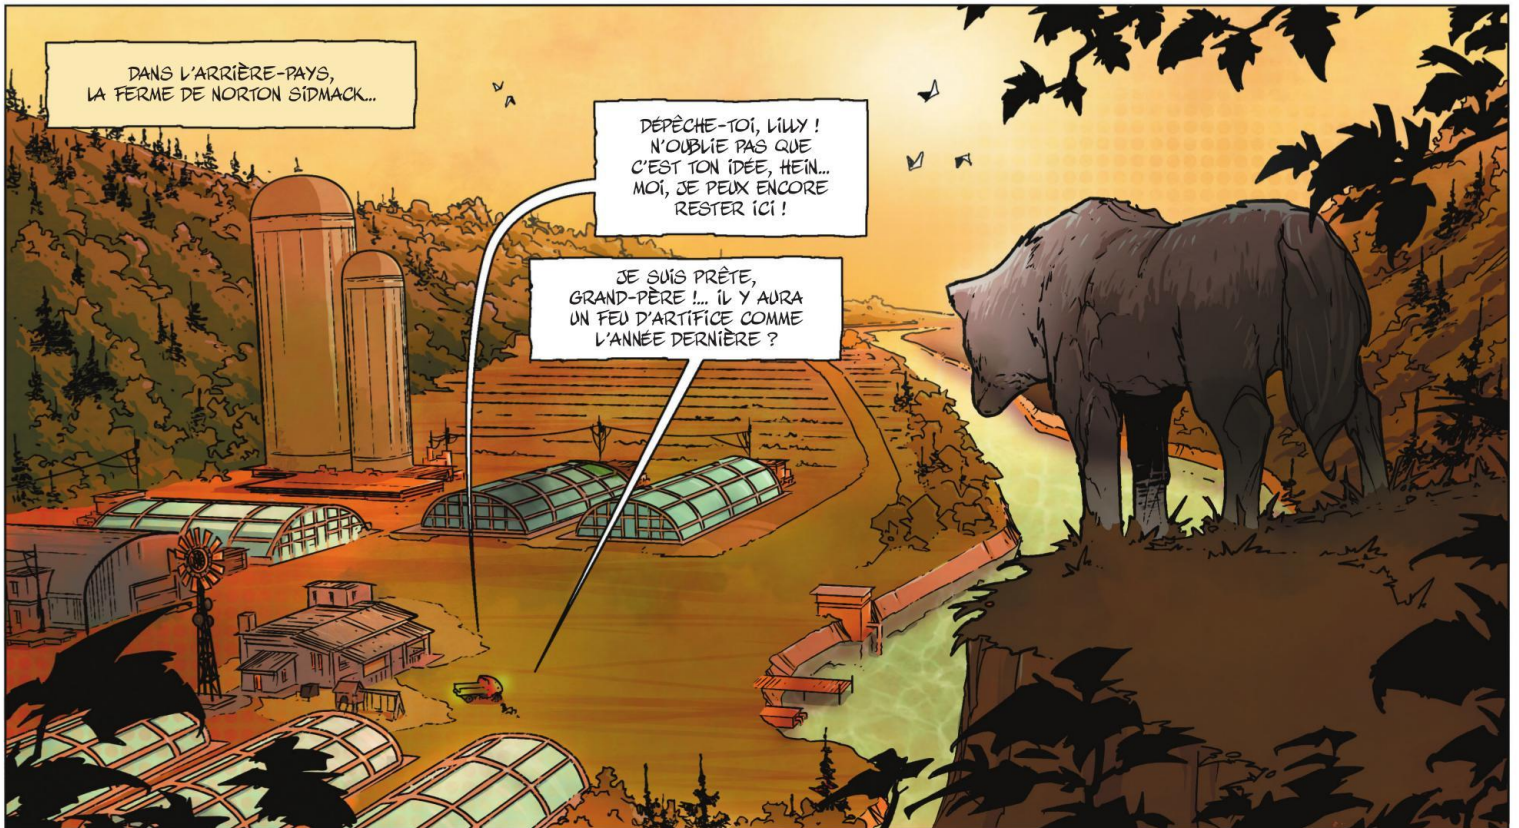

DANS L'ARRIÈRE-PAYS,
LA FERME DE NORTON SIDMACK...

DÉPÊCHE-TOI, LILLY !
N'OUBLIE PAS QUE
C'EST TON IDÉE, HEIN...
MOI, JE PEUX ENCORE
RESTER ICI !

JE SUIS PRÊTE,
GRAND-PÈRE !... IL Y AURA
UN FEU D'ARTIFICE COMME
L'ANNÉE DERNIÈRE ?