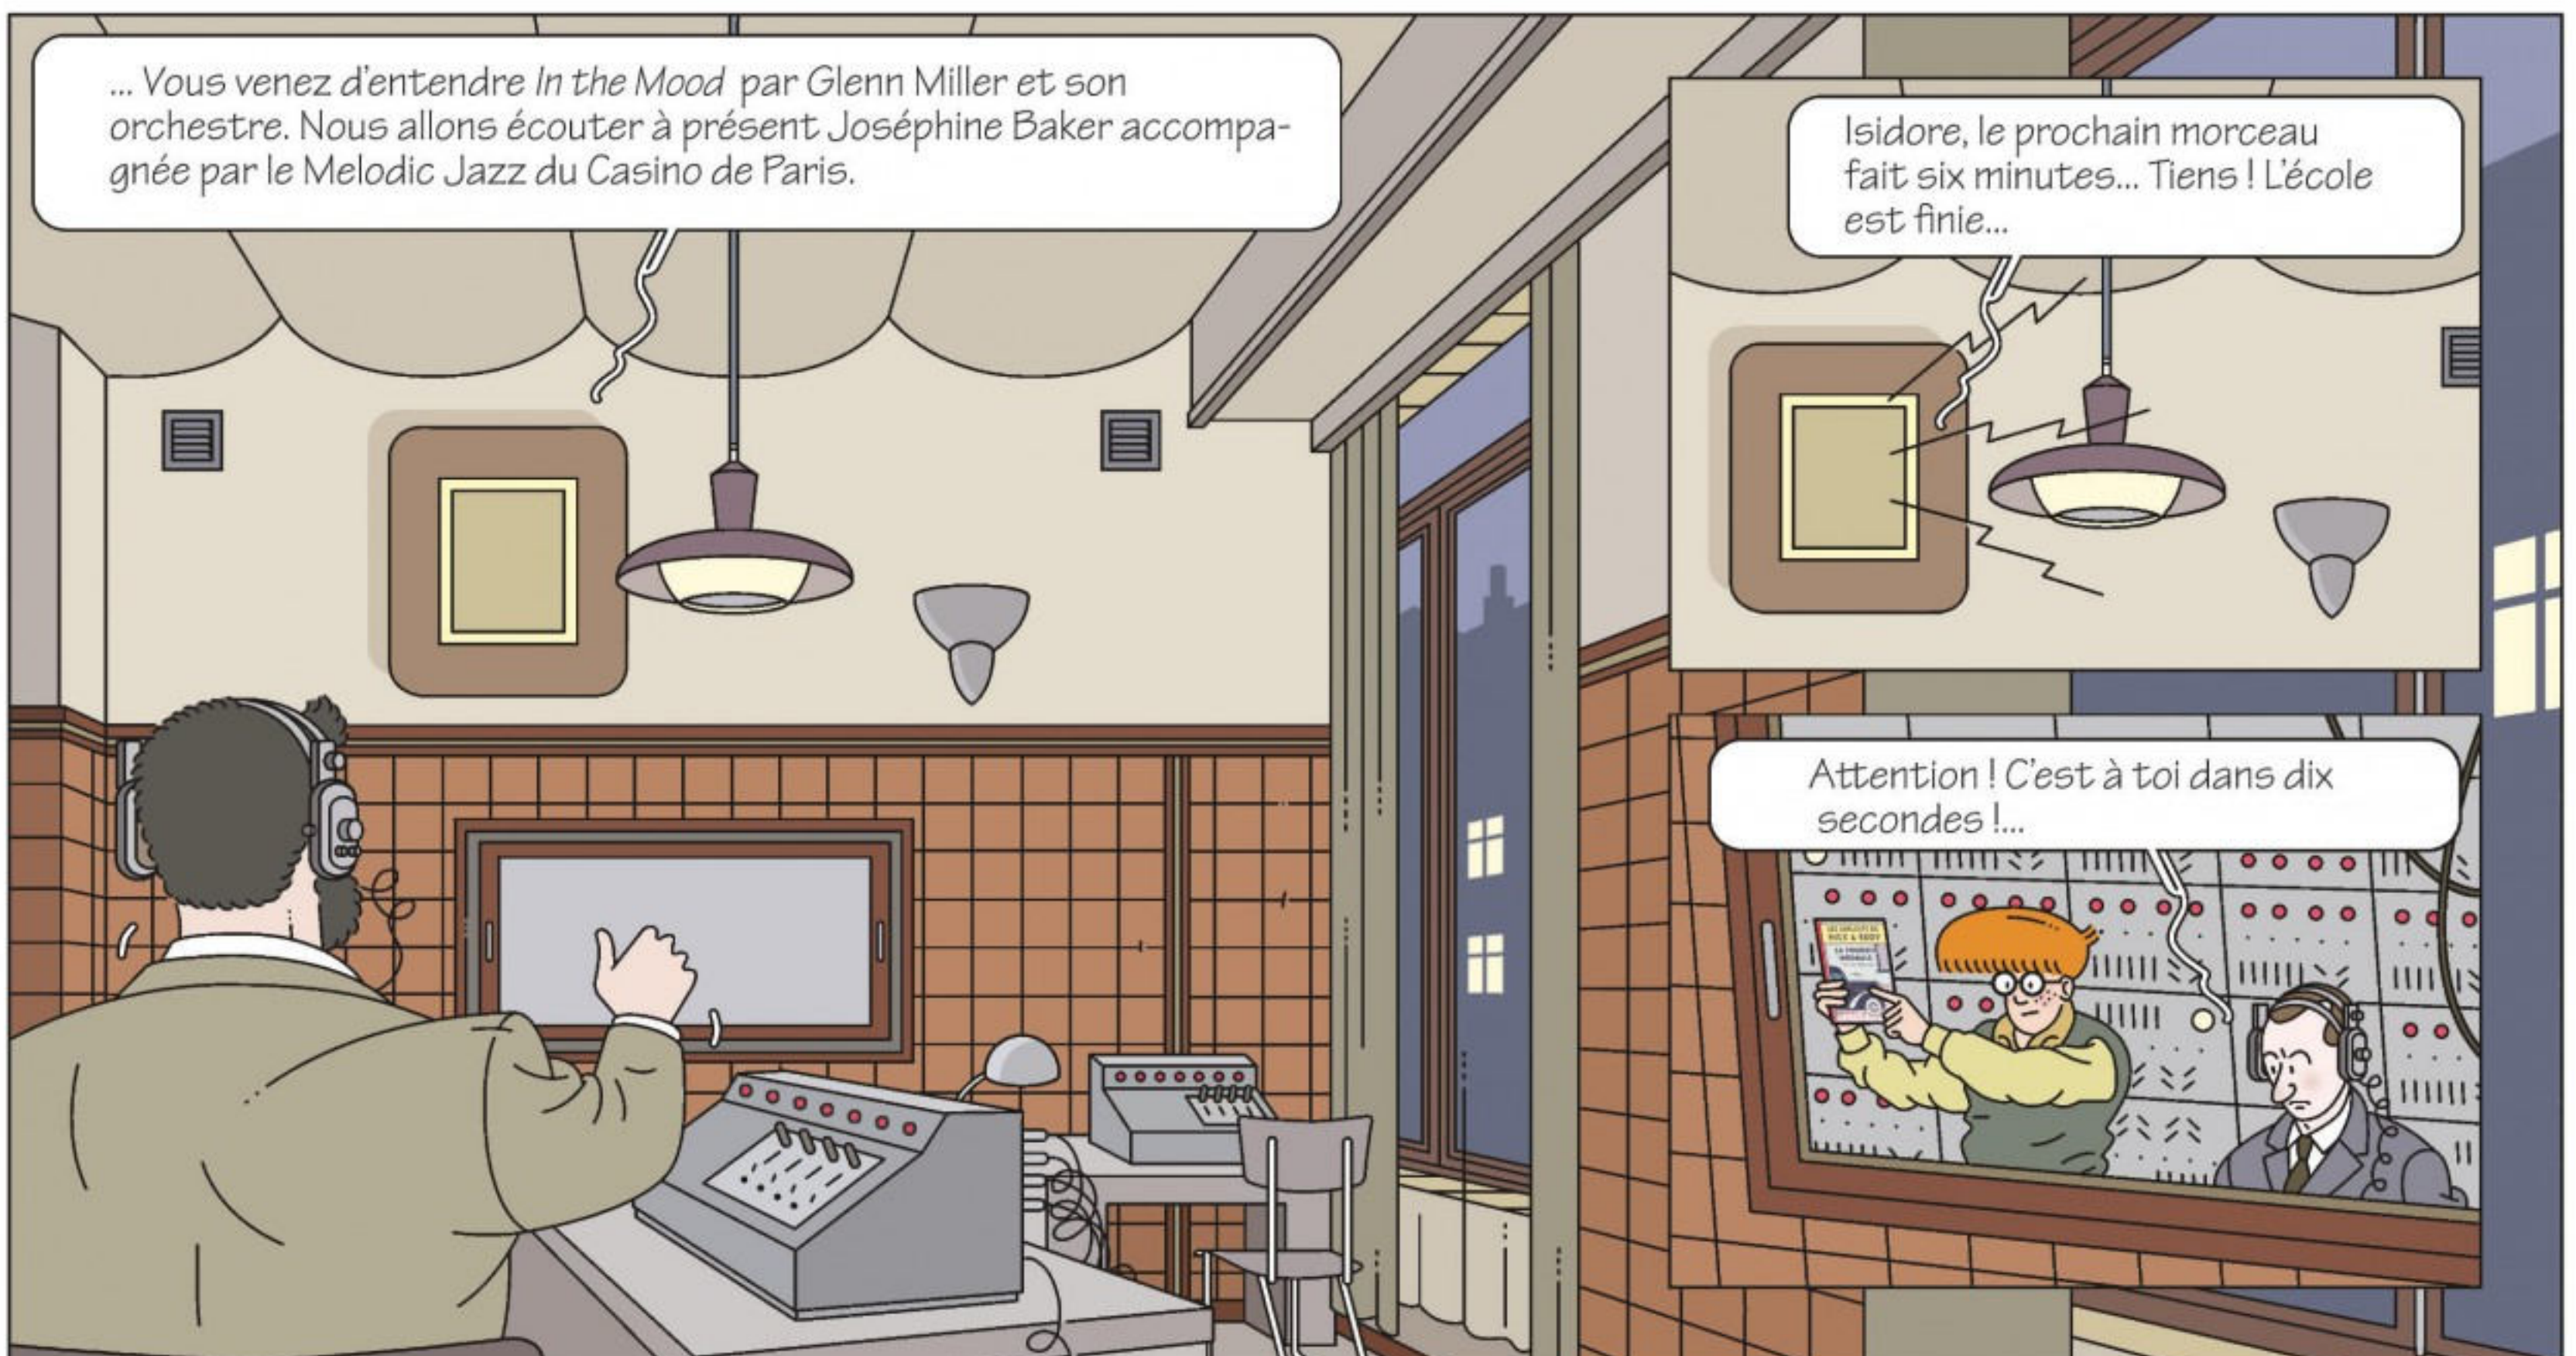

# LE RÉSEAU MADOU

DARGAUD

ALAIN GOFFIN FRANÇOIS RIVIÈRE  
**LE RÉSEAU MADOU**

Bruxelles, le 20 décembre 1938, l'après-midi s'avance...

\* I.N.R. : Institut National de Radiodiffusion.