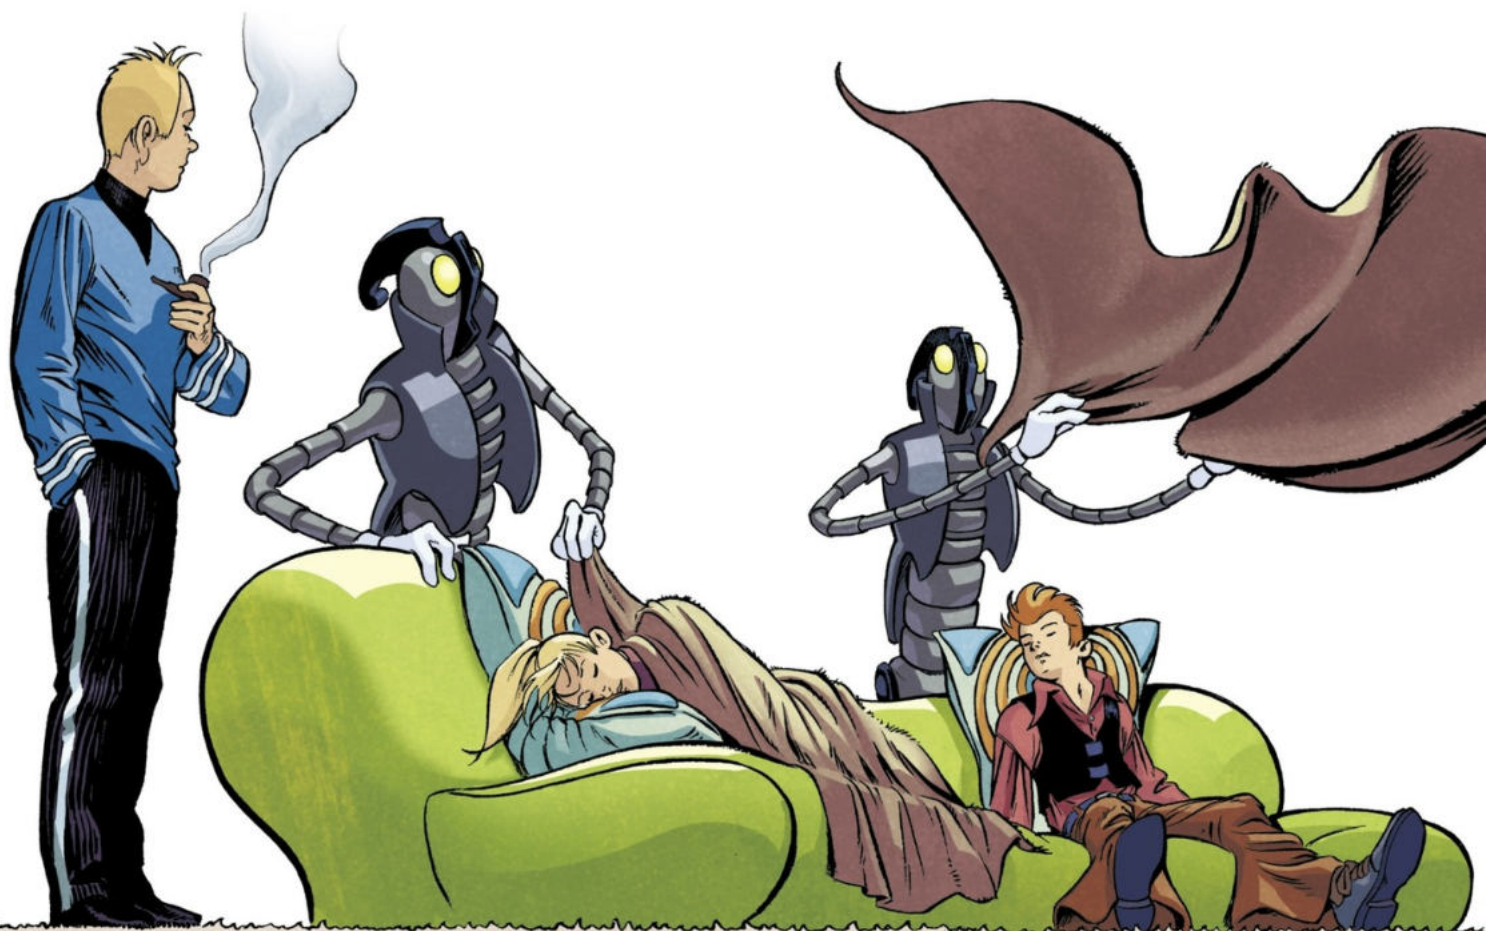

Le Spirou de Lebeault et Filippi

FONDATION Z

DUPUIS

FONDATION Z

Scénario : Denis-Pierre Filippi

Dessin : Fabrice Lebeault

Couleur : Greg Lofé

DUPUIS

Un grand merci à toutes celles et ceux qui nous ont aidés à ciseler ce livre et à le porter.
Merci à toi, Benoît, pour ton enthousiasme sans faille. Le voyage n'a pas manqué d'embûches
au cours de ces 40 ans, et ce, jusqu'aux ultimes pas, mais l'aventure n'en fut que plus belle.