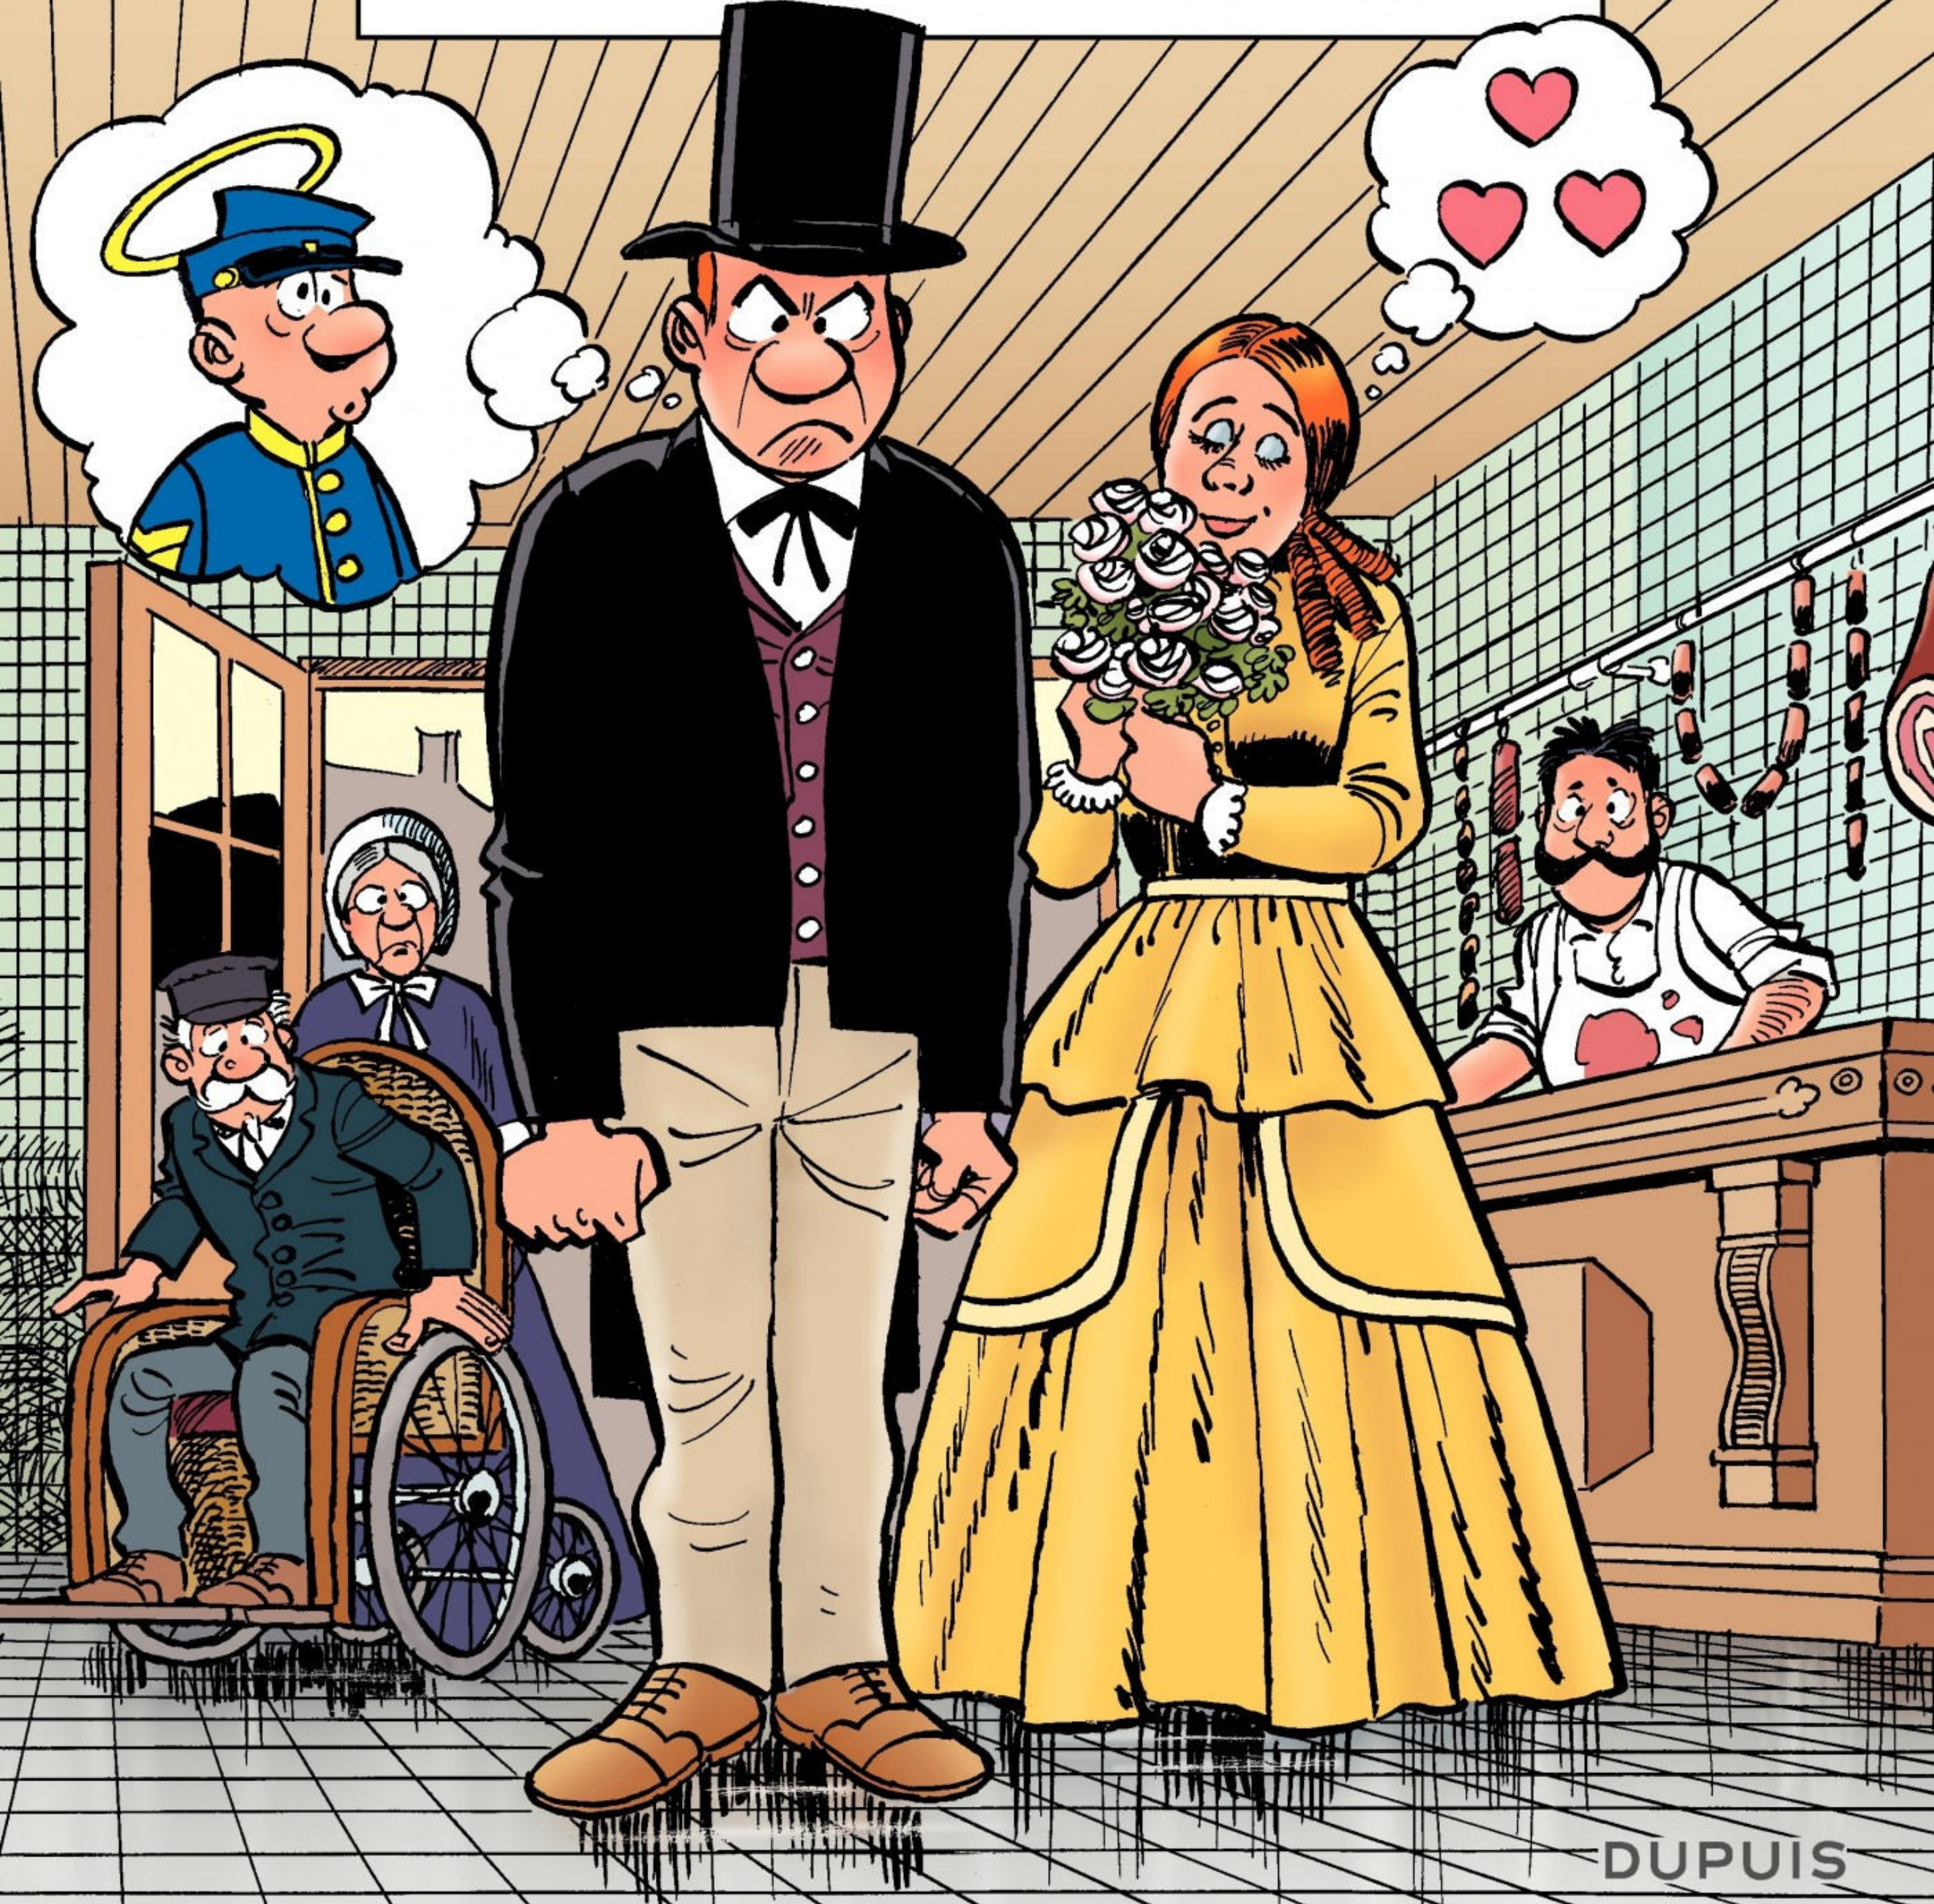

DENT POUR DENT

DESSINS :  
WILLY LAMBIL

SCÉNARIO :  
RAOUL CAUVIN

« LES **T**UNIQUEES **B**LEUES »

# ***DENT POUR DENT***

DESSINS : WILLY LAMBIL  
SCÉNARIO : RAOUL CAUVIN  
COULEURS : LEONARDO

DUPUIS