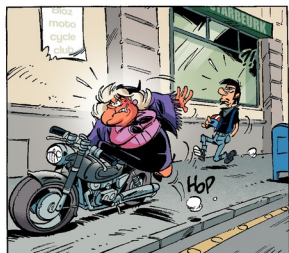

Richez

MAFIA

TUNO

Stédo

MAFIA TUNO

1 - Repose en pègre

Dessins
Stédo
Scénario
Hervé Richez
Couleurs
BenBk

BAMBOO
EDITION