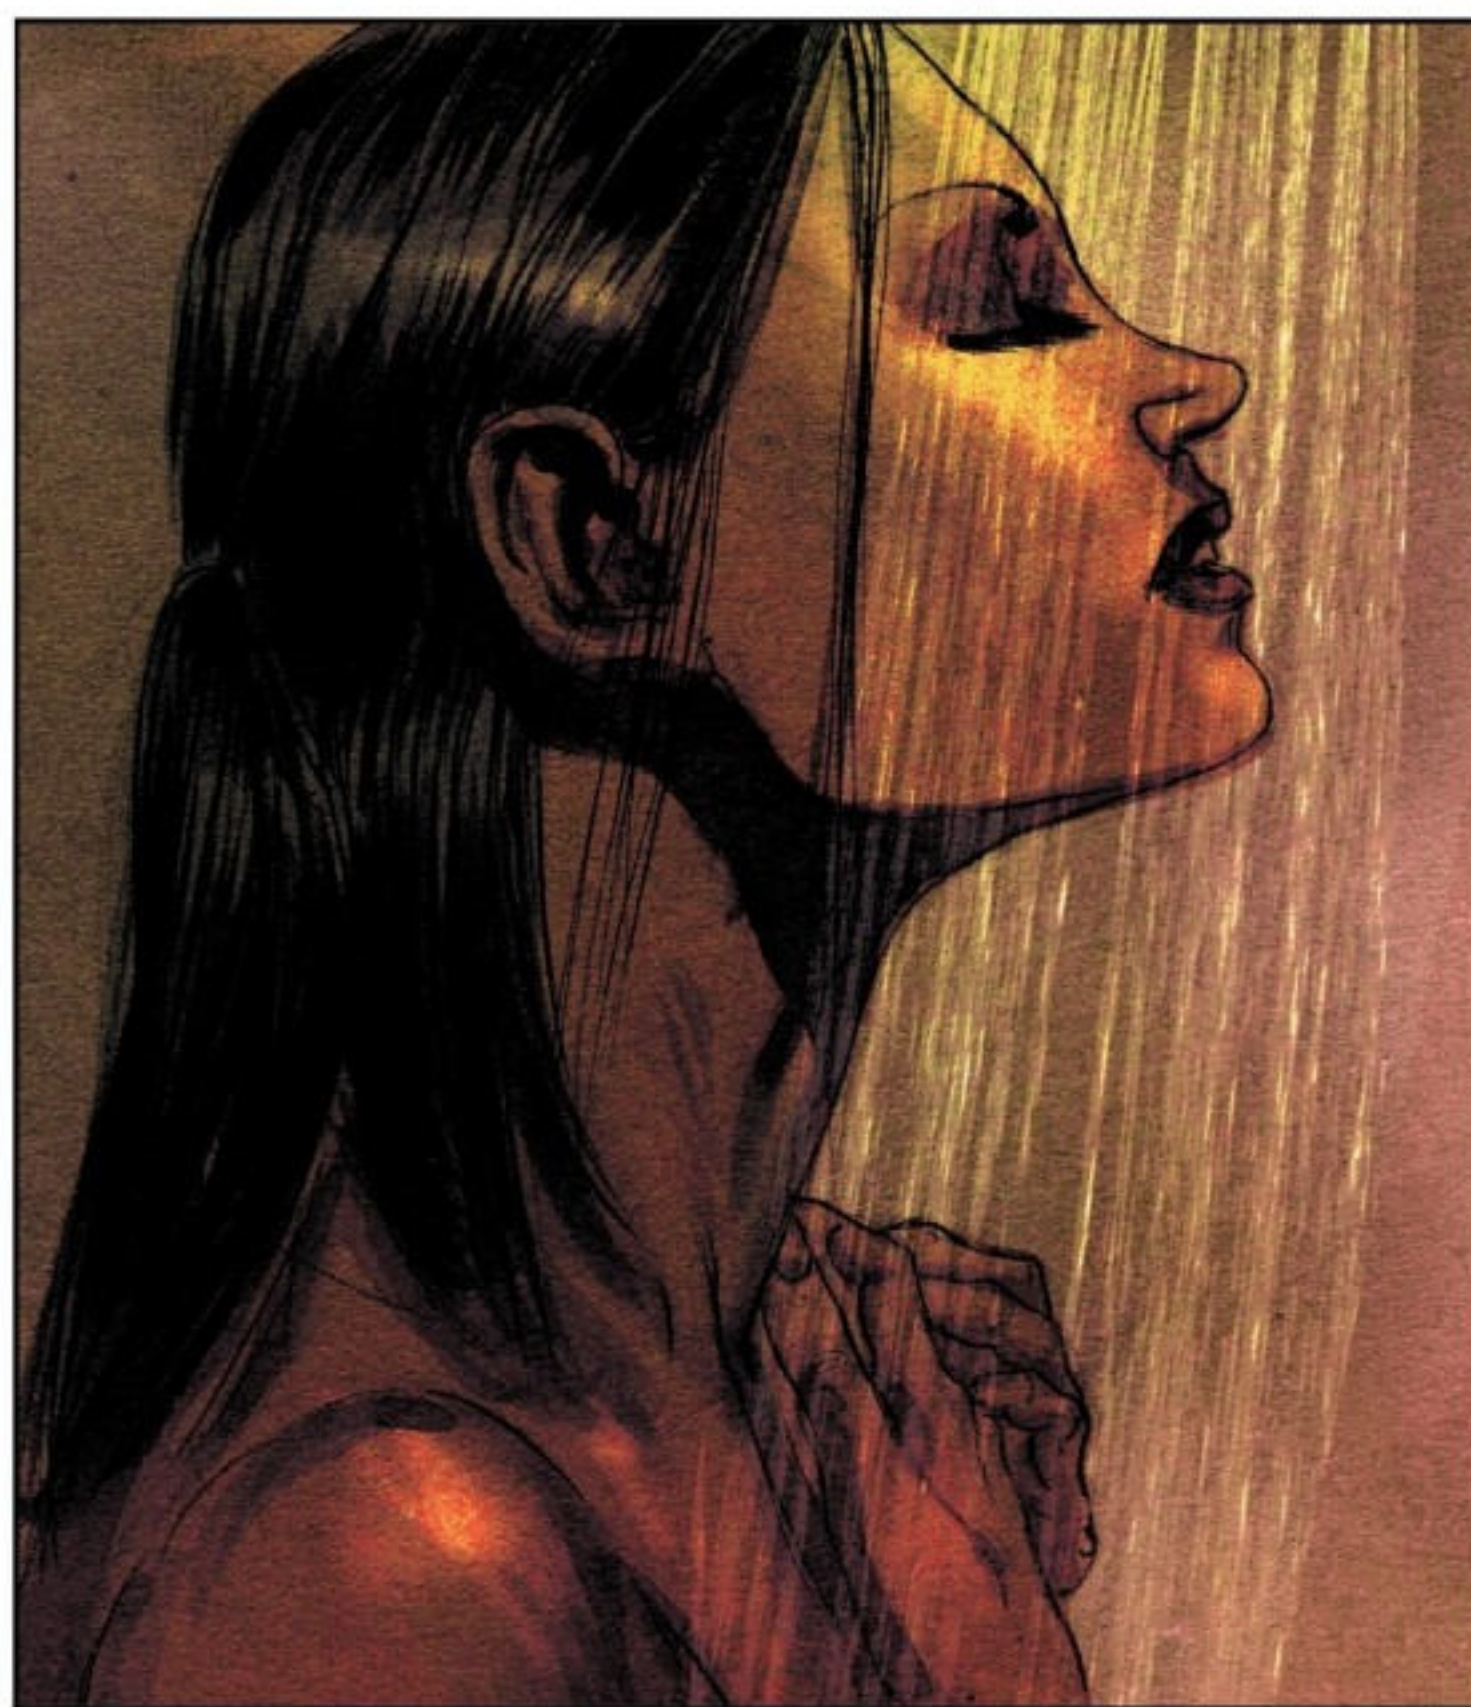

MATZ WALTER HILL ^ JEF
CORPS ET AME

RUE DE SEVRES

MATZ WALTER HILL JEF
CORPS ET ÂME

**SCÉNARIO ORIGINAL DE WALTER HILL
ADAPTATION ET TRADUCTION: MATZ
DESSIN ET COULEURS: JEF**

RUE DE SÈVRES

À Aurélie et mon fils Loup
Merci à Alexis Nolent, Walter Hill, toute l'équipe des Éditions rue de Sèvres,
ma famille, mes amis et Sigourney Weaver.
Jef