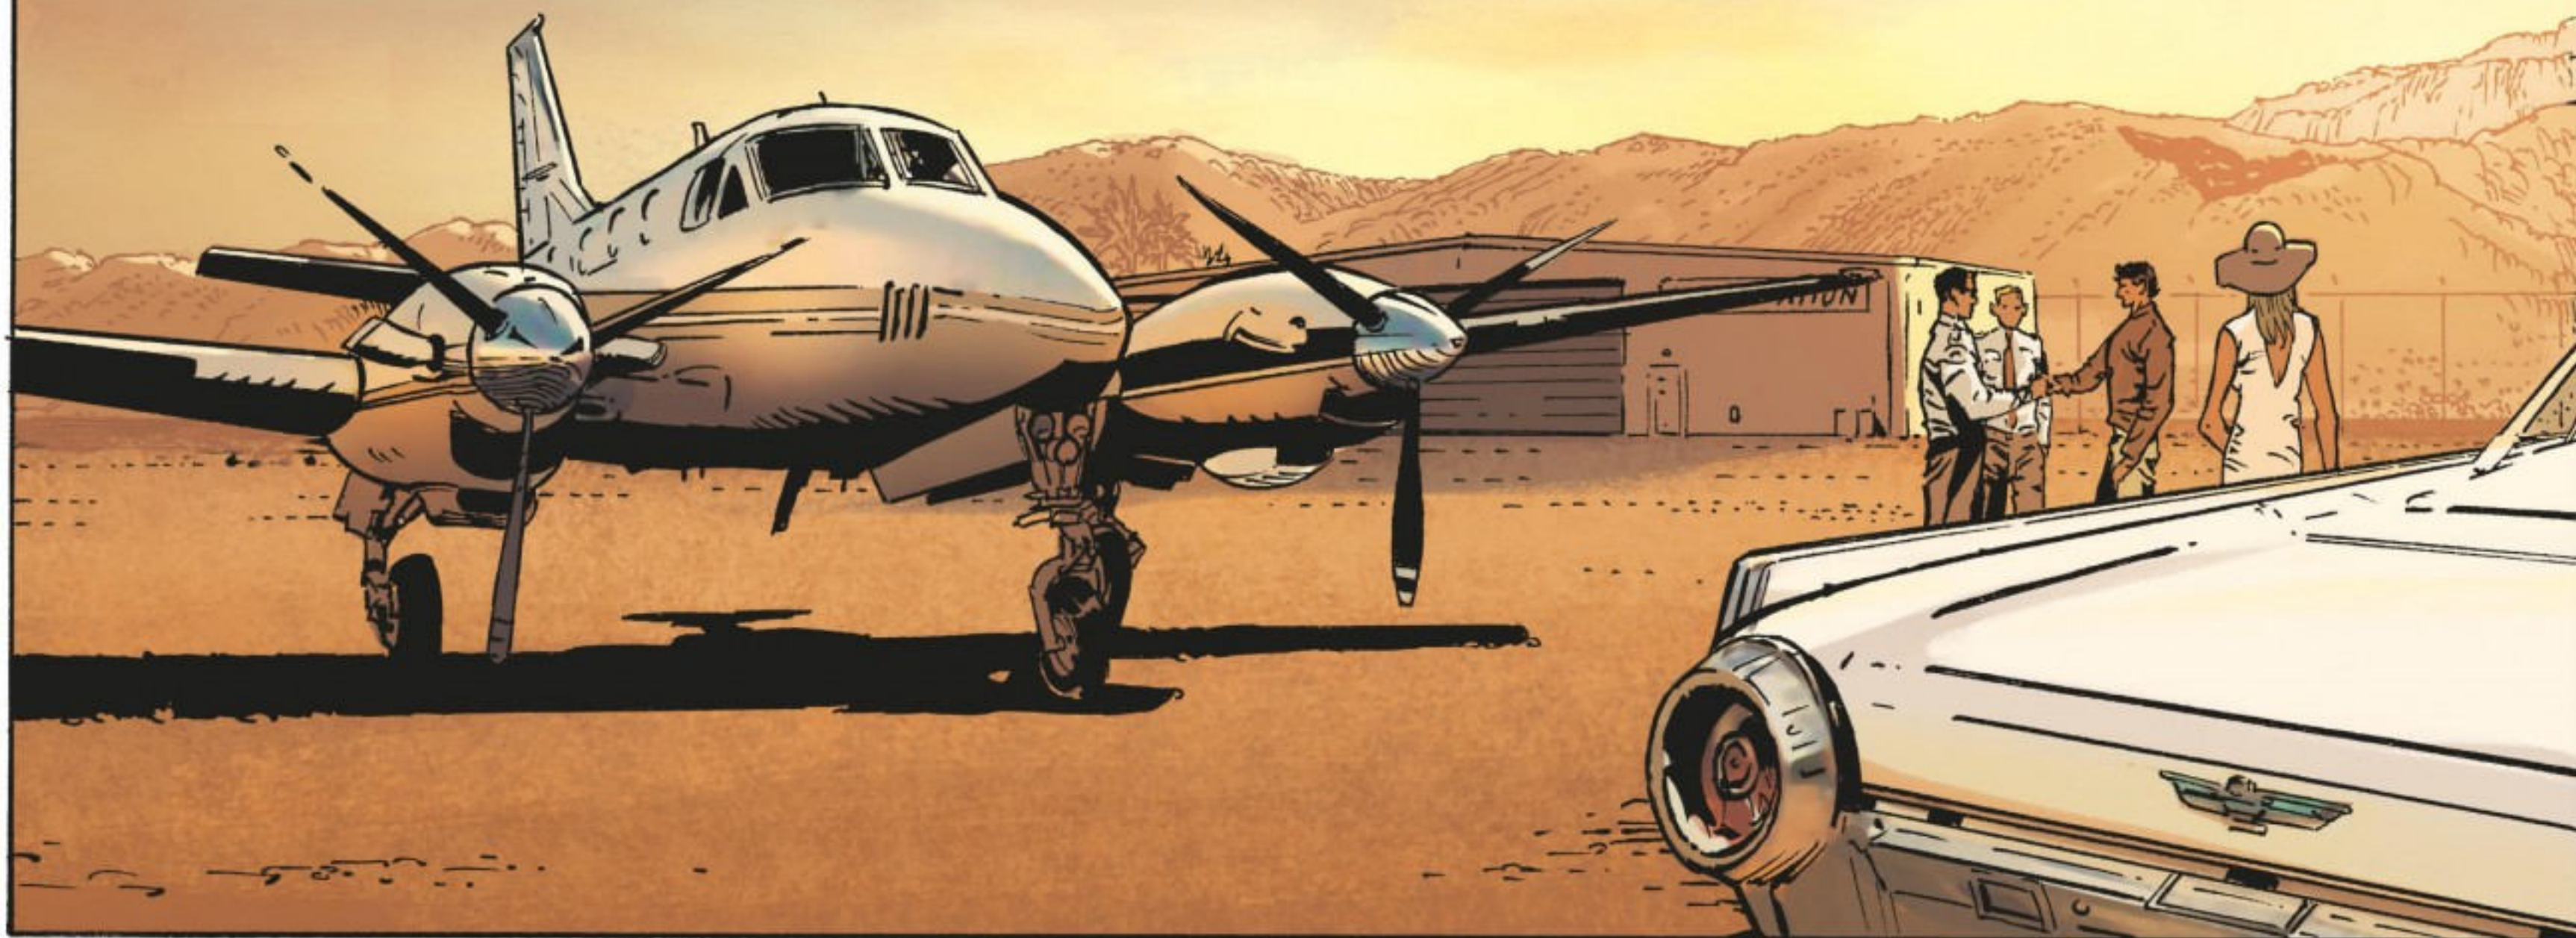

VRANCKEN - DESBERG

I.R.\$

KATE'S HELL

I.R.\$

KATE'S HELL

SCÉNARIO

DESBERG

DESSIN

VRANCKEN

COULEUR

MARQUEBREUCQ

VOICI CE QUE CONTIENT NOTRE DOSSIER D'ASSURANCE, MONSIEUR LARRY MAX. VOTRE PÈRE ET VOTRE MÈRE SE SONT PRÉSENTÉS À L'AÉROPORT PRIVÉ DE STUDIO CITY, TRÈS TÔT CE MATIN-LÀ.

QUELQU'UN A-T-IL VÉRIFIÉ LEUR IDENTITÉ ?

IL S'AGISSAIT D'UN VOL VERS WASHINGTON, DONC INTÉRIEUR. DE PLUS, LE REPRÉSENTANT DE L'AÉROPORT COMME LES PILOTES CONNAISSAIENT TRÈS BIEN VOTRE PÈRE.

D'APRÈS LE PLAN DE VOL, L'AVION A DÉCOLLÉ À 8H07. LES BOÎTES NOIRES ENREGISTRENT LES PREMIÈRES DÉFAILLANCES DU SYSTÈME ÉLECTRIQUE VERS 9H38.

IL NE FAUT QUE QUELQUES MINUTES POUR QUE L'AVION DEVIENNE INGOUVERNABLE. UN MESSAGE EST ALORS CAPTÉ. QUI VOUS EST ADRESSÉ.

J'AI SOUS LES YEUX UNE RETRANSCRIPTION DE CET ÉMOUVANT ADIEU.

"J'IGNORE COMMENT TE DIRE CECI, LARRY. NI À TOI, MA PETITE LANE. VOTRE MÈRE ET MOI... ALLONS MOURIR..."